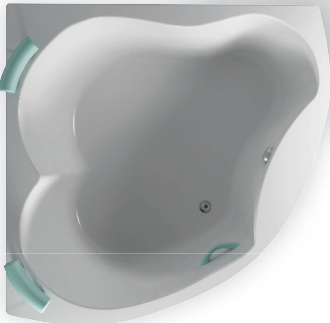

Diamant

(148 x 148 x 53 cm, objem: 442 l)

Atypické umístění trysek - více informací viz. přehledová tabulka na str. 79.

U vany s masážním systémem nutno uvádět na objednávku informaci o umístění zástěny. Vanové zástěny lze instalovat na vanu osazenou masážním systémem po specifikaci umístění ovládacích prvků.

Masážní systémy

ECO HYDRO	17.995,- Kč
ECO AIR	18.570,- Kč
ECO HYDROAIR	25.190,- Kč
BASIC	23.095,- Kč
EASY	33.060,- Kč
WINDY	28.280,- Kč
DUO PNEU	37.195,- Kč
DUO	46.180,- Kč
DUO LIGHT	49.780,- Kč
EXCELLENT DUO	80.880,- Kč

Cena masážního systému zahrnuje vanu, systém, předpadavý komplet, samonosný rám.

Doplňky

Madlo Elegance 185	str. 81	690,- Kč
Podhlavník Standard	str. 81	1.590,- Kč
Krycí panel	str. 82	4.820,- Kč
PVZKO 2/110 S	str. 127	12.745,- Kč
Předpadavý komplet (80cm)	str. 84	1.390,- Kč

	Bílá	Manhattan	Pergamon
Diamant	14.750,- Kč	17.695,- Kč	17.695,- Kč