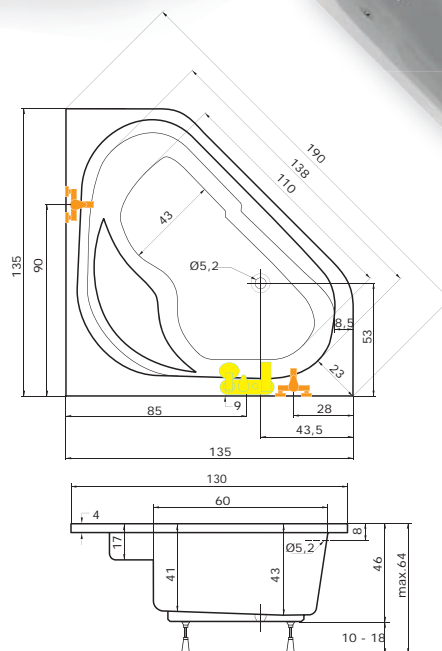

Doplňky

Krycí panel.....str. 82.....	4.095,- Kč
Přeodpadový komplet.....str. 84.....	970,- Kč

	Bílá	Manhattan	Pergamon
Capri	10.750,- Kč	12.895,- Kč	12.895,- Kč

58

V ceně vany jsou nožičky.
Ceny jsou uvedeny včetně DPH.