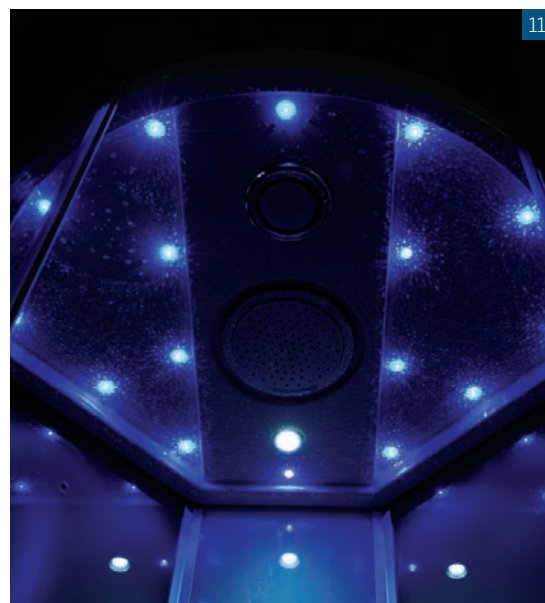

* chromoterapie **příplatek 10.775,- Kč**