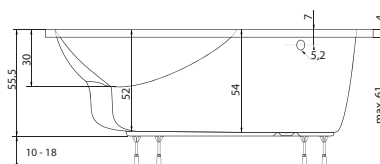

Doplňky

Madlo Medea.....	str. 81.....	590,- Kč
Podhlavník Standard	str. 81.....	1.590,- Kč
Krycí panel	str. 82.....	6.180,- Kč
PVZKO 2/110 S.....	str. 127.....	12.745,- Kč
Předpádový komplet (70cm).....	str. 84.....	1.220,- Kč

Bílá   Manhattan   Pergamon

Spinell 180 L, P   **19.560,- Kč**   **23.470,- Kč**   **23.470,- Kč**