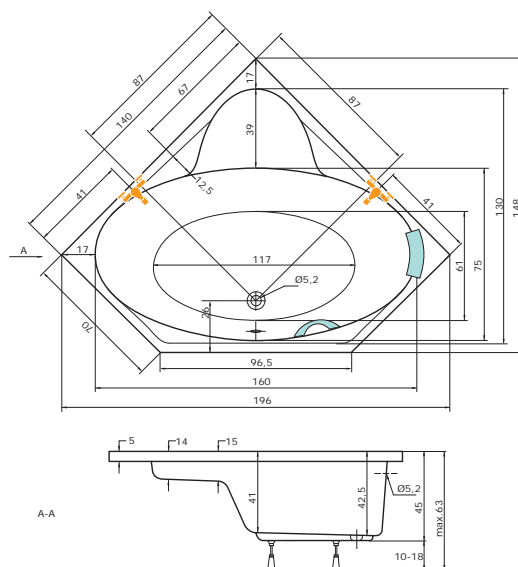

Bílá	Manhattan	Pergamon
Kréta	12.180,- Kč	14.620,- Kč	14.620,- Kč