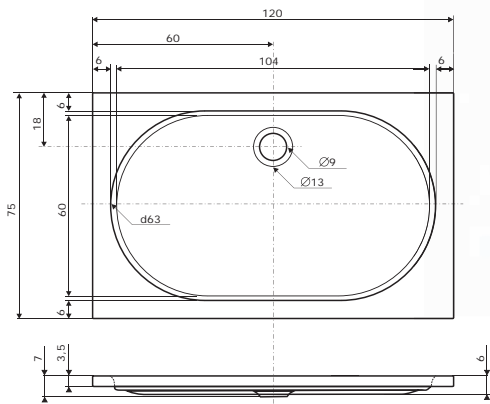

Diova

(120 x 75 x 3,5 cm)

Obdélníková sprchová vanička Diova se vyrábí v provedení s hladkým povrchem. Svou velikostí zaručí dostatečný prostor při sprchování. Sprchovou vaničku Diova je možné doplnit sprchovými stěnami a dveřmi řady STANDARD (BSSP 75, SD 2/120) nebo PREMIUM (PSDKR 1/120 S). Vanička má odpad o průměru 90 mm.

	Bílá	Manhattan	Pergamon
Diova	5.185,- Kč	6.220,- Kč	6.220,- Kč

Doplňky

BSSP 75	str. 110	od 2.830,- Kč
SD 2/120	str. 109	od 7.240,- Kč
PSDKR 1/120 S	str. 123	13.870,- Kč
NSDKR 1/120 S	str. 134	od 18.215,- Kč
ESDKR 2/120 S	str. 145	15.890,- Kč
ESDKR 2/120 S E	str. 145	15.490,- Kč
SIFON T90	str. 86	240,- Kč

Kadma	6.425,- Kč	7.710,- Kč	7.710,- Kč

Vanička je vhodná do velkých koupelen, rozměry je srovnatelná s menšími vanami. K vaničce doporučujeme sprchové dveře o rozměru 120 cm. Má odpad o průměru 90 mm.