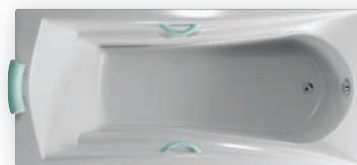

Doplňky

Madlo Elegance 185	str. 81	690,- Kč
Podhlavník zkosený	str. 81	1.590,- Kč
Čelní krycí panel 180 x 58	str. 83	3.025,- Kč
Boční krycí panel 80 x 58	str. 83	1.795,- Kč
Předodpadový komplet	str. 84	970,- Kč

	Bílá	Manhattan	Pergamon
Etna	9.975,- Kč	11.970,- Kč	11.970,- Kč