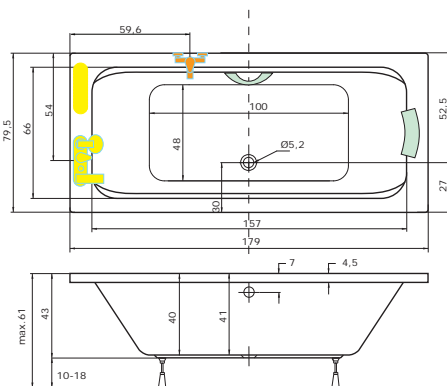

Klasik 120

Klasik 180

Klasik 180 C

(180 x 80 x 41 cm, objem: 171 l)

U vany s masážním systémem nutno uvádět na objednávku informaci o umístění zástěny. Vanové zástěny lze instalovat na vanu osazenou masážním systémem po specifikaci umístění ovládacích prvků. Při objednávce krycích panelů je nutné dodat náčrty spojení bočního a čelního krycího panelu - pravá nebo levá varianta.