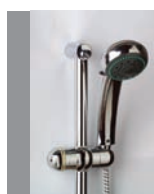

provedení Bílá **5.945,- Kč**

provedení trysek: Chrom

Paros eco therm

(167 x 16 x 14 cm)

nástěnný sprchový panel

Pozn.: Všechny sprchové panely jsou napájeny z vodovodního řádu. Pro funkčnost je nutný tlak vody minimálně 2 Bary.

Sprchové panely PAROS ECO a PAROS ECO THERM jsou osazeny 4 stavitelnými masážními tryskami a využívají pákovou nebo termostatickou baterii.

provedení Bílá **5.080,- Kč**

provedení trysek: Chrom

Paros eco

(167 x 16 x 14 cm)

nástěnný sprchový panel

Pozn.: Všechny sprchové panely jsou napájeny z vodovodního řádu. Pro funkčnost je nutný tlak vody minimálně 2 Bary.

153

Ceny jsou uvedeny včetně DPH.