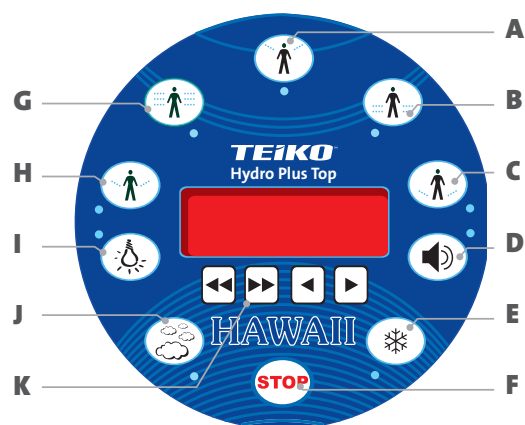

ovladač Hydro Plus TOP

- **A** krční páteř
- **B** boční dolní trysky
- **C** bederní a nožní trysky
- **D** rádio
- **E** skotské stříky
- **F** stop/alarm
- **G** cyklace bočních trysek
- **H** zádové trysky
- **I** osvětlení
- **J** turecká parní lázeň
- **K** kroková tlačítka pro nastavení konkrétní funkce, jejich funkce (nastavení teplot, hodiny, hlasitost rádia, inzenzita osvětlení)

160

Ceny jsou uvedeny včetně DPH.