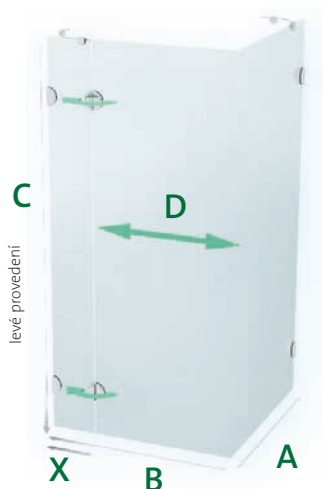

125

Ceny jsou uvedeny včetně DPH | WATER OFF v ceně výrobku !!!