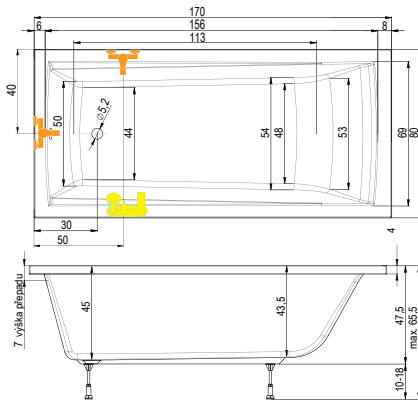

Trend 170/80

(170 x 80 x 45 cm, objem: 275 l)

NOVINKA