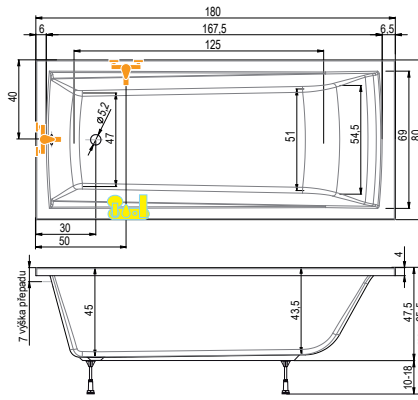

Trend 180

(180 x 80 x 45 cm, objem: 275 l)

	Bílá	Manhattan	Pergamon
Trend 160/75	8.570,- Kč	10.285,- Kč	10.285,- Kč
Trend 170/70	8.990,- Kč	10.790,- Kč	10.790,- Kč
Trend 170/75	9.350,- Kč	11.220,- Kč	11.220,- Kč
Trend 170/80	9.750,- Kč	11.695,- Kč	11.695,- Kč
Trend 180/80	10.150,- Kč	12.180,- Kč	12.180,- Kč

Masážní systémy

	Trend 160/75	Trend 170/70	Trend 170/75	Trend 170/80	Trend 180
ECO HYDRO	14.590,- Kč	14.875,- Kč	15.120,- Kč	15.430,- Kč	15.745,- Kč
ECO AIR	16.315,- Kč	16.495,- Kč	16.750,- Kč	17.245,- Kč	17.735,- Kč
ECO HYDRO AIR	21.445,- Kč	21.470,- Kč	21.720,- Kč	21.955,- Kč	22.190,- Kč
BASIC	20.380,- Kč	20.340,- Kč	20.455,- Kč	21.080,- Kč	21.695,- Kč
EASY	-	-	29.240,- Kč	29.490,- Kč	29.740,- Kč
WINDY	25.090,- Kč	25.195,- Kč	25.435,- Kč	25.560,- Kč	25.680,- Kč
DUO PNEU	35.330,- Kč	35.290,- Kč	35.495,- Kč	35.720,- Kč	35.930,- Kč
DUO	-	-	44.390,- Kč	44.545,- Kč	44.695,- Kč
DUO LIGHT	-	-	47.990,- Kč	48.145,- Kč	48.295,- Kč
EXCELLENT DUO	-	-	77.330,- Kč	-	77.890,- Kč

Cena masážního systému zahrnuje vanu, systém, předpodavý komplet, samonosný rám.

Doplňky

TREND 160/75 L,P - krycí panel	str. 82	5.530,- Kč
TREND 170/70 L,P - krycí panel	str. 82	5.530,- Kč
TREND 170/75 L,P - krycí panel	str. 82	5.530,- Kč
TREND 170/80 L,P - krycí panel	str. 82	5.530,- Kč
TREND 180 L,P - krycí panel	str. 82	5.530,- Kč
VZP 2/160	str. 117	od 8.595,- Kč
VZKR 1/70	str. 199	od 3.645,- Kč
VZKR 2/90	str. 199	od 5.215,- Kč
VZKR 3/110	str. 113	6.355,- Kč

NVZKR 2/90 S	str. 136	12.320,- Kč
NVZKR 2/100 S	str. 136	12.320,- Kč
PVZKR 1/80 S	str. 126	7.295,- Kč
PVZKR 2/100 S	str. 126	11.735,- Kč
PVZKR 2/110 S	str. 127	12.320,- Kč
EVZKR 1/70 S	str. 146	6.585,- Kč
EVZKR 1/70 S E	str. 146	6.175,- Kč
Předpodavý komplet	str. 84	970,- Kč