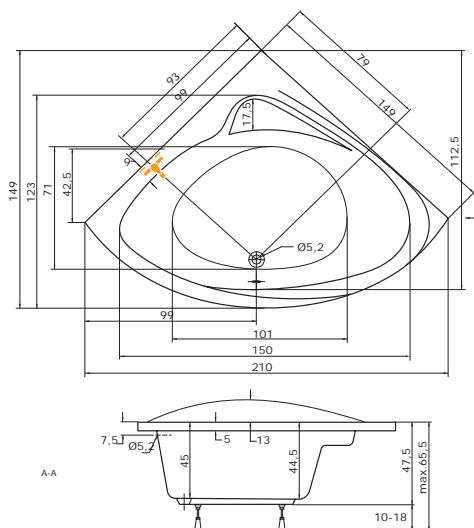

Doplňky

Krycí panel.....	str. 83.....	4.820,- Kč
Předpadový komplet.....	str. 84.....	970,- Kč

	Bílá	Manhattan	Pergamon
Sumatra	14.750,- Kč	17.695,- Kč	17.695,- Kč