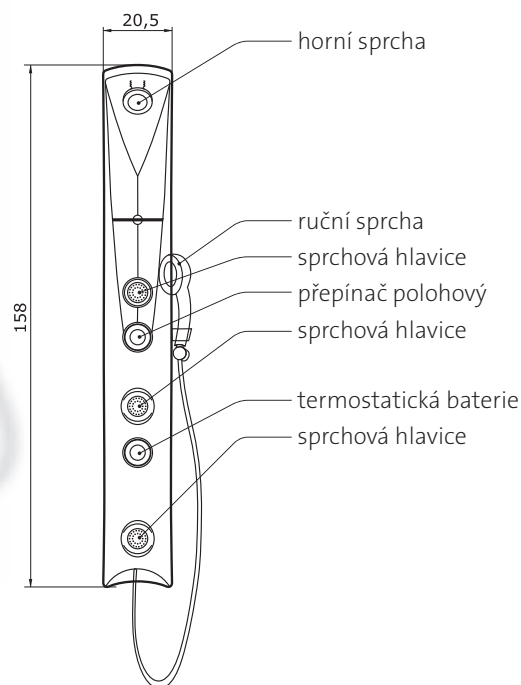

Hios

(160 x 20 cm)

Umístění panelu: nástěnný nebo rohový (specifikujte při objednávce).

151

Ceny jsou uvedeny včetně DPH.