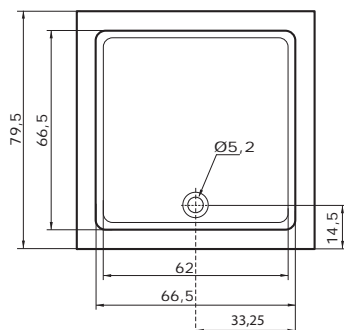

90

Ceny jsou uvedeny včetně DPH.

Juno

(80 x 80 x 15 cm)

Čtvercová sprchová vanička JUNO se vyrábí v provedení s protiskluzem.

Doplňky

Kovové nožičky.....	str. 101.....	1.280,- Kč
Plastové nožičky.....	str. 101.....	640,- Kč
SKRH 2/80.....	str. 108.....	od 8.075,- Kč
BSSP 80.....	str. 110.....	od 2.830,- Kč
SDK 80.....	str. 109.....	od 5.790,- Kč
SDKR 1/80.....	str. 110.....	od 4.240,- Kč
SD 2/80.....	str. 109.....	od 6.410,- Kč
PSKRH 2/80 S.....	str. 121.....	18.380,- Kč
ESDKR 1/80 S.....	str. 144.....	10.555,- Kč
ESDKR 1/80 S E.....	str. 144.....	9.875,- Kč
SIFON T50.....	str. 86.....	240,- Kč