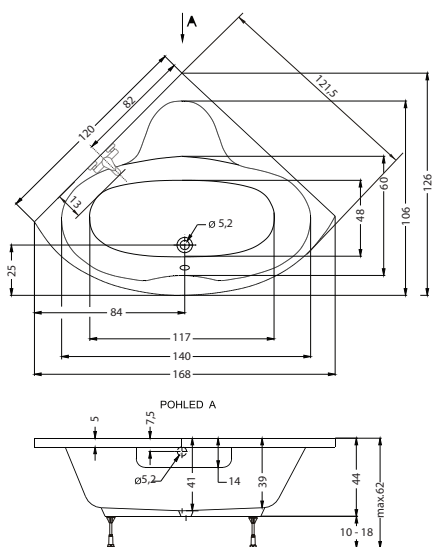

Island

(120 x 120 x 41 cm, objem: 140 l)

U systémů BASIC, EASY, ECO Hydro a ECO Hydroair je osazení 6 minitryskami.

U vany s masážním systémem nutno uvádět na objednávku informaci o umístění zástěny. Vanové zástěny lze instalovat na vanou osazenou masážním systémem po specifikaci umístění ovládacích prvků.

	Bílá	Manhattan	Pergamon
Island	9.350,- Kč	11.215,- Kč	11.215,- Kč

Masážní systémy

ECO HYDRO	16.390,- Kč
ECO AIR	16.980,- Kč
ECO HYDROAIR	23.255,- Kč
BASIC	20.650,- Kč
EASY	30.260,- Kč
WINDY	25.580,- Kč

Cena masážního systému zahrnuje vanu, systém, předpadový komplet, samonosný rám.

Doplňky

Podhlavník Standard	str. 81	1.590,- Kč
Krycí panel	str. 83	4.095,- Kč
VZ Island 2/120 P	str. 114	10.215,- Kč
VZKO 1/80 P Island	str. 115	4.555,- Kč
VZKO 2/110 P Island	str. 115	6.070,- Kč
PVZKO 2/110 S	str. 127	12.745,- Kč
Předpadový komplet	str. 84	970,- Kč