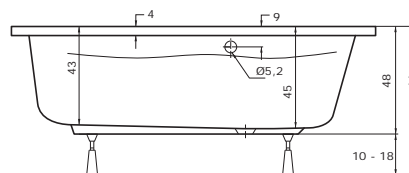

Masážní systémy

	Jáva L, P
ECO HYDRO	15.745,- Kč
ECO AIR	15.635,- Kč
ECO HYDROAIR	22.390,- Kč
BASIC	22.195,- Kč
EASY	29.160,- Kč
WINDY	25.750,- Kč
DUO PNEU	35.795,- Kč
DUO	44.545,- Kč
DUO LIGHT	48.145,- Kč

Cena masážního systému zahrnuje vanu, systém, předodpadový komplet, samonosný rám.

Vana JÁVA je vhodné kombinovat s krycím panelem. Doporučujeme doplnit kruhovou zástěnou VZCK 1/154 se sprchovým panelem HIERO + odtokový komplet s napouštěním. V případě zájmu se každý z těchto produktů objednává samostatně.

U vany s masážním systémem nutno uvádět na objednávku informaci o umístění zástěny. Vanové zástěny lze instalovat na vanu osazenou masážním systémem po specifikaci umístění ovládacích prvků.

Podhlavník a madlo nejsou součástí dodávky. V případě zájmu je třeba zvlášť objednat.