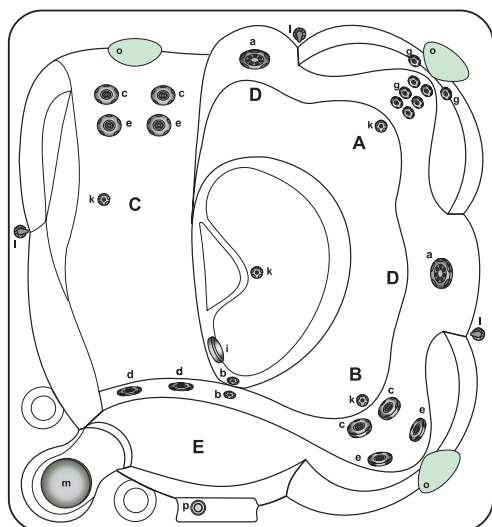

Počet míst celkem / křesílka / lehátka / stoličky: 5 / 2 / 1 / 2

systém HANDY

Popis skořepiny a komponentů

A	Lehátka	1 ks
B	Křesílko plytší	1 ks
C	Křesílko hlubší	1 ks
D	Stolička	2 ks
E	Vstupní schod	1 ks
a	Tryska Mega Massage/Twin	2 ks
b	Tryska ohřev. filtrace	2 ks
c	Tryska Maxi Roto	4 ks
d	Tryska Maxi Massage	2 ks
e	Tryska Maxi Twin Roto	4 ks
f	Tryska napouštění	-
g	Tryska mini Pulzator	8 ks
h	Tryska air	-
i	Sání	2 ks
j	Světlo	-
k	Drenážní tryska	4 ks
l	Vzduchový regulátor	3 ks
m	Skimmer - plováková hráz	1 ks
n	Reproduktor	-
o	Podhlavník vyjímatelný	3 ks
p	Tlačítko pneu Hydro	1 ks