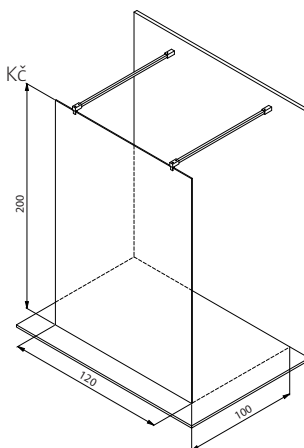

NSSR1 (120 x 100 cm)

vaničky

levé provedení

120 x 100 Kadma ..... str. 97.....6.425,- Kč

Vzpěrná tyč stěna - sklo 1000 mm
Nutno objednat samostatně.

1 ks ..... 1.615,- Kč

Skleněná sprchová stěna v šířce 120 cm a standardní výšce 200 cm. Stěna je uchycena dvěma nebo jedním kusem vzpěrné tyče. Sprchovou zástěnu tak lze využít i pro umístění do prostoru s přímým vstupem ze dvou stran. Délka vzpěrných tyčí je maximálně 100 cm, lze zkrátit dle potřeby. Lze dosáhnout sprchovacího prostoru až 1,2 m².

NSSL3 (150 x 100 cm)

NSSP1 (120 x 100 cm)

vaničky

120 x 100 Kadma ..... str. 97.....6.425,- Kč

Vzpěrná tyč stěna - sklo 1000 mm
Nutno objednat samostatně.

1 ks ..... 1.615,- Kč
2 ks ..... 3.230,- Kč

V rohu je uchycení skla řešeno pomocí stěnových závěsů, ze strany vstupu pak pomocí vzpěrné tyče (max. délka 100 cm). Lze dosáhnout sprchovacího prostoru až 1,02 m², vstupní prostor je 0,48 m².

Vzpěrná tyč sklo - sklo
stěna - sklo
Nutno objednat samostatně.

1 ks ..... 1.615,- Kč

vaničky

100 x 100 Venus ..... str. 94.....5.445,- Kč

levé provedení

139