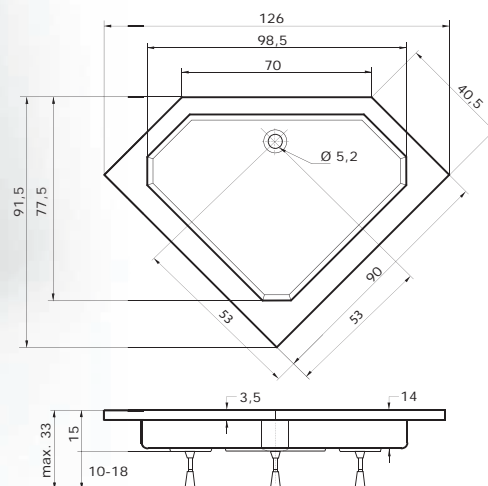

Pegas

(90 x 90 x 14 cm)

Sprchovou vaničku PEGAS je vhodné doplnit sprchovými zástěnami řady STANDARD (SKPU 4/90) nebo PREMIUM (PSKPU 1/90 S). Lze rovněž využít vanu PANAMA a dotvořit tak originalitu koupelny.

Doplňky

Kovové nohy.....	str. 101.....	1.280,- Kč
Plastové nožičky.....	str. 101.....	640,- Kč
Pegas - krycí panel.....	str. 101.....	1.850,- Kč
SKPÚ 4/90.....	str. 111.....	od 8.390,- Kč
PSKPÚ 1/90.....	str. 122.....	15.340,- Kč
NSKPÚ 1/90.....	str. 132.....	od 19.880,- Kč
SIFON T50.....	str. 86.....	240,- Kč

	Bílá	Manhattan	Pergamon
Pegas	4.420,- Kč	5.290,- Kč	5.290,- Kč
Pegas	3.890,- Kč	4.670,- Kč	4.670,- Kč