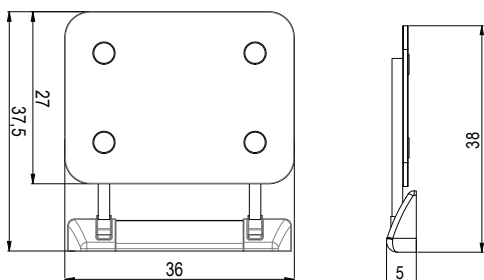

ECO FASHION STANDART
(35 x 33 x 10 cm)

ECO FASHION ICE
(36 x 37,5 x 10 cm)

ECO FASHION STANDART **2.460,- Kč**
ECO FASHION ICE **3.160,- Kč**

Elegantní sedátko do sprchových koutů se vyrábí ze slitiny hliníku v kombinaci s bílým komaxitem.