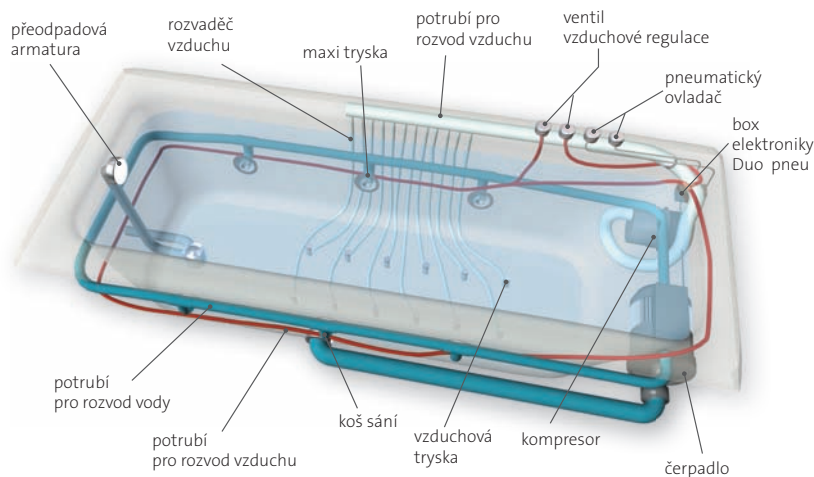

mikrotrysky

5

Standardní výbava

Doplňková výbava

Windy

Jedná se o samostatný systém air masáže tzv. "perličky". Jednotlivé funkce elektronického ovladače navozují relaxovaný stav, tedy psychické uvolnění a příjemné pocity. Spuštění a vypnutí se provádí elektronickým tlačítkem, které je umístěno na horní okraji vany. Tento systém je jednoduchým hydroterapeutickým zařízením se vzduchovou masáží. Základní jednotkou WINDY je kompresor se zpětným ventilem, který zabráňuje nežádoucímu nasátí vody agregátem. Kompresor s ohřevem vzduchu vhání vzduch do uzavřeného okruhu dvanácti vzduchových trysek, jež jsou ve dvou řadách symetricky (u obdélníkových van) a co neefektivněji (u rohových van) rozmístěny a připevněny na akrylátovém dně převážně většiny van značky TEIKO. Systém WINDY se spouští elektronickým ovládáním s možností zesilování nebo zeslabování intenzity proudu perličkové masáže a je vybaven také pulzací. Všechny komponenty systému WINDY jsou v chromovém provedení.

airmasáž - zapnuto / vypnuto
regulace intenzity airmasáže

Osazení

airtrysky

12

Standardní výbava

Doplňková výbava

Duo pneu

Masážní systémy DUO PNEU obsahují dva systémy: hydromasáž a vzduchovou masáž (tzv. perličku). Jedná se o kombinaci systémů BASIC a WINDY. Je instalováno 6 maxitrysek. Na dně vany je do dvou řad rozmístěno 12 vzduchových trysek. Systém disponuje pneumatickým ovládáním pro spuštění hydromasáže. Samostatný vzduchový regulátor je zabudován k vaně pro možnost volby intenzity masáže. Identický ovladač s regulátorem vzduchu je u DUO PNEU instalován pro ovládání vzduchové masáže.