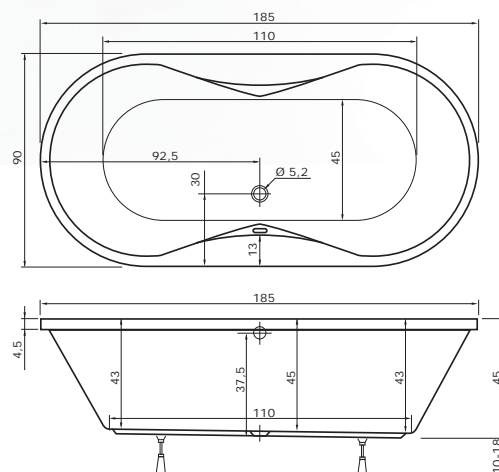

Doplňky

Předpadavý komplet .....str. 84 ..... 970,- Kč

Malaga	Bílá	18 375,- Kč