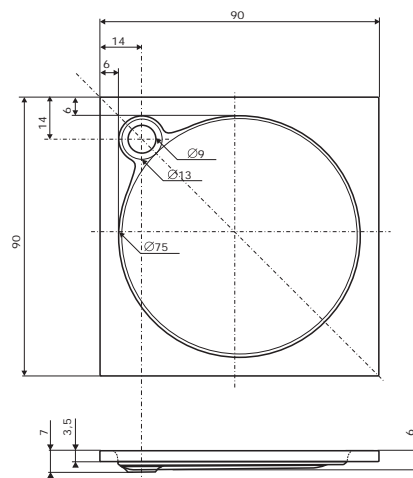

Doplňky

SIFON T90.....str. 86 .....240,- Kč

Venus 80

ESDKR 1/80 S.....str. 144 .....10.555,- Kč
ESDKR 1/80 S E.....str. 144 .....9.875,- Kč
SKRH 2/80.....str. 108 .....od 8.075,- Kč
BSSP 80.....str. 110 .....od 2.830,- Kč
SDK 80.....str. 109 .....od 5.790,- Kč
SDKR 1/80.....str. 110 .....od 4.240,- Kč
SD 2/80.....str. 109 .....od 6.410,- Kč
PSKRH 2/80 S.....str. 121 .....18.380,- Kč

Venus 90

ESDKR 1/90 S.....str. 144 .....11.320,- Kč
ESDKR 1/90 S E.....str. 144 .....10.495,- Kč
SKRH 2/90.....str. 198 .....od 7.530,- Kč
SD 2/90.....str. 109 .....od 6.950,- Kč
BSSP 90.....str. 110 .....od 3.140,- Kč
SDK 90.....str. 109 .....od 5.890,- Kč
SDKR 1/90.....str. 110 .....od 4.310,- Kč
PSKRH 2/90 S.....str. 121 .....18.640,- Kč
NSKRH 2/90 S.....str. 131 .....od 25.765,- Kč

Venus 100

PSKRH 2/100 S.....str. 121 .....18.780,- Kč
NSKRH 2/100 S.....str. 131.....od 26.865,- Kč
ESDKR 2/100 S.....str. 145 .....14.925,- Kč
ESDKR 2/100 S E.....str. 145 .....14.550,- Kč