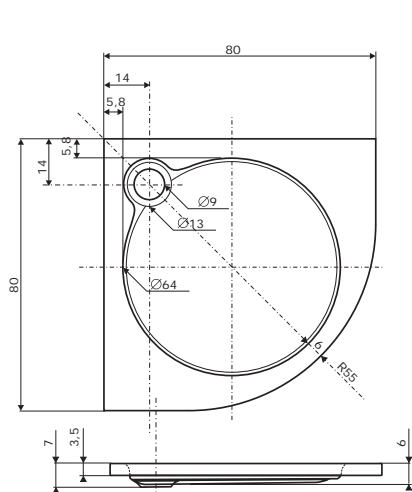

Doplňky

SIFON T90..... str. 86..... 240,- Kč

Vesta 80

SKKH 2/80 R55 ..... str. 108..... od 8.040,- Kč
PSKKH 2/80 S R55 ..... str. 120..... 20.650,- Kč

Vesta 90

SKKH 2/90 R55..... str. 108..... od 8.590,- Kč
PSKKH 2/90 S R55..... str. 120..... 20.990,- Kč
NSKKH 2/90 S R55..... str. 130..... od 28.095,- Kč

Vesta 100

PSKKH 2/100 S R55..... str. 120..... 21.790,- Kč
NSKKH 2/100 S R55... str. 130..... od 28.955,- Kč