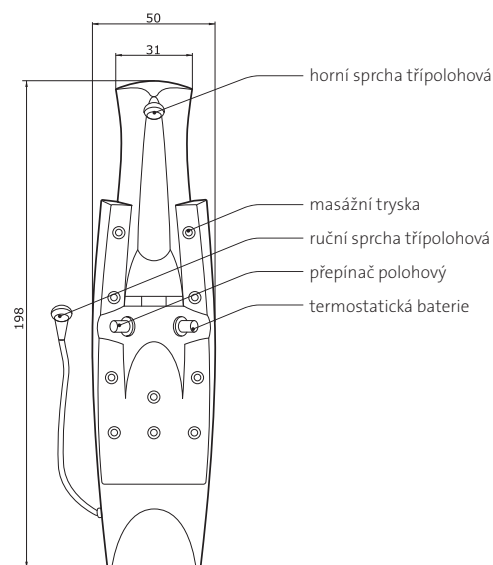

provedení trysek: Chrom

Amman

(137 x 24 x 11 cm)
nástěnný sprchový panel

provedení Bílá **11.875,- Kč**

provedení trysek: Chrom

superline

Pozn.: Všechny sprchové panely jsou napájeny z vodovodního řádu. Pro funkčnost je nutný tlak vody minimálně 2 Bary.