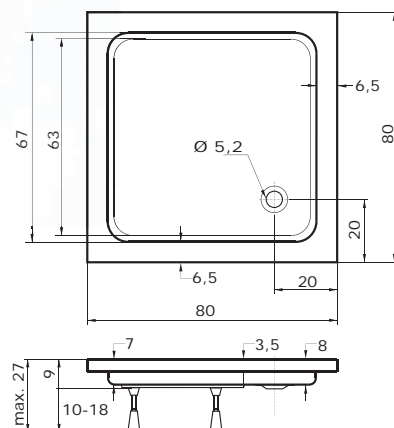

Ikaria

(80 x 80 x 8 cm)

Čtvercová sprchová vanička IKARIA se vyrábí ve dvojím provedení: s protiskluzem a hladkým povrchem. Vaničku IKARIA je možné doplnit krycím panelem.

Doplňky

Ikaria - krycí panel.....	str. 101.....	od 1.125,- Kč
Kovové nožičky.....	str. 101.....	1.280,- Kč
Plastové nožičky.....	str. 101.....	640,- Kč
SKRH 2/80.....	str. 108.....	od 8.075,- Kč
BSSP 80.....	str. 110.....	od 2.830,- Kč
SDK 80.....	str. 109.....	od 5.790,- Kč
SD 2/80.....	str. 109.....	od 6.410,- Kč
PSKRH 2/80 S.....	str. 121.....	18.380,- Kč
SDKR 1/80.....	str. 110.....	od 4.240,- Kč
ESDKR 1/80 S.....	str. 144.....	10.555,- Kč
ESDKR 1/80 S E.....	str. 144.....	9.875,- Kč
SIFON T50.....	str. 86.....	240,- Kč