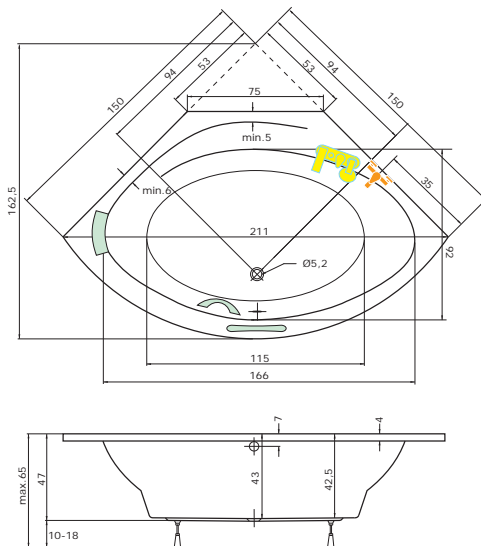

Tahiti

U vany s masážním systémem nutno uvádět na objednávku informaci o umístění zástěny. Vanové zástěny lze instalovat na vanu osazenou masážním systémem po specifikaci umístění ovládacích prvků.

(150 x 150 x 43 cm, objem: 275 l)