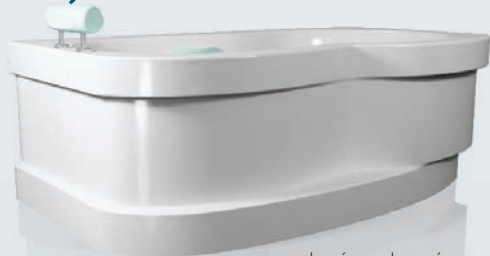

Trend (V = 56) L, P5.530,- Kč

Dorado L, P

krycí panel levý
Dorado (V = 56)4.495,- Kč

Sumatra

Sumatra (V = 61)4.820,- Kč

Cejlon HTP

Cejlon HTP (V = 53)4.095,- Kč

Jáva L, P