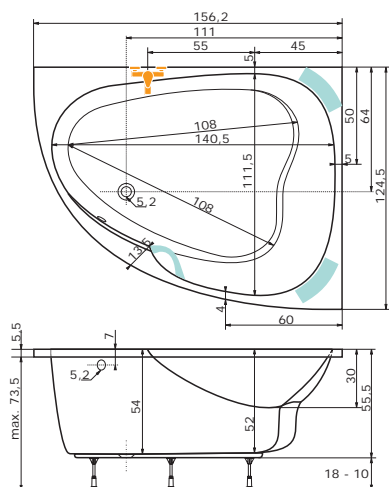

Masážní systémy

Spinell 160 L, P

ECO HYDRO	18.310,- Kč
ECO AIR	19.195,- Kč
ECO HYDRO AIR	24.650,- Kč
BASIC	22.585,- Kč
EASY	33.490,- Kč
WINDY	28.440,- Kč
DUO PNEU	37.090,- Kč
DUO	46.165,- Kč
DUO LIGHT	49.765,- Kč

Cena masážního systému zahrnuje vanu, systém, předpadový komplet, samonosný rám.

Doplňky

Madlo Medea.....	str. 81.....	590,- Kč
Podhlavník Standard.....	str. 81.....	1.590,- Kč
Krycí panel.....	str. 82.....	5.530,- Kč
PVZKO 2/110 S.....	str. 127.....	12.745,- Kč
Předpadový komplet (70cm).....	str. 84.....	1.220,- Kč

Bílá   Manhattan   Pergamon

Spinell 160 L, P **17.495,- Kč 20.995,- Kč 20.995,- Kč**