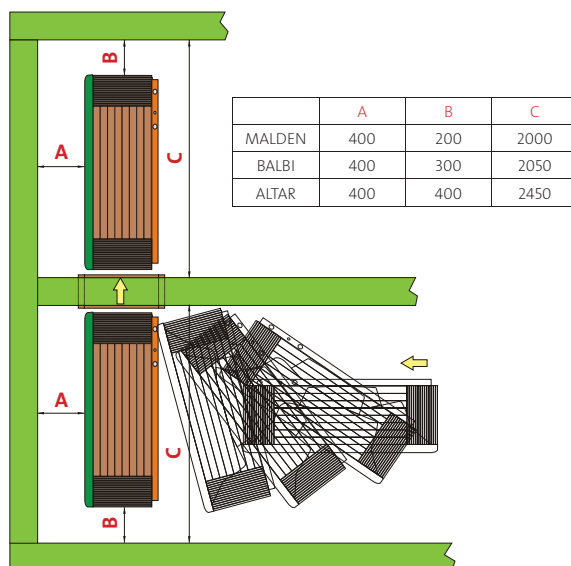

STĚHOVACÍ DESKA Z EXTRUDOVANÉHO POLYSTYRENU 5 cm

Prostor před zárubněmi (otvor ve stěně)

Aby bylo možné bezpečně prosunout Spa otvorem, musí být před ním i za ním optimální prostor pro manipulaci

Doplňková výbava