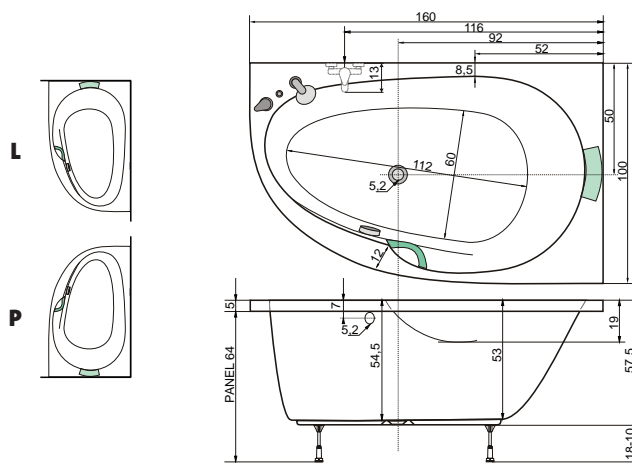

Bílá	Manhattan	Pergamon
Spinell Mono L, P	14.990,- Kč	17.990,- Kč	17.990,- Kč