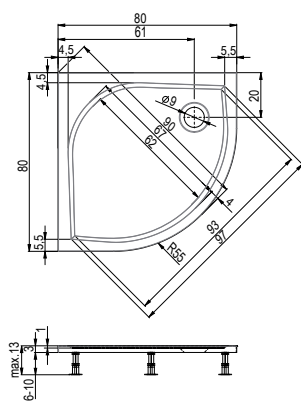

Doplňky

SIFON T90.....str. 86 ..... 240,- Kč

VIRGO 80

SKKH 2/80 R55..... str. 108 .....od 8.040,- Kč

PSKKH 2/80 R55.....str. 120 ..... 20.650,- Kč

VIRGO 90

SKKH 2/90 R55..... str. 108 .....od 8.590,- Kč

PSKKH 2/90 R55.....str. 120 ..... 20.990,- Kč

NSKKH 2/90 R55.....str. 130 .....od 28.095,- Kč