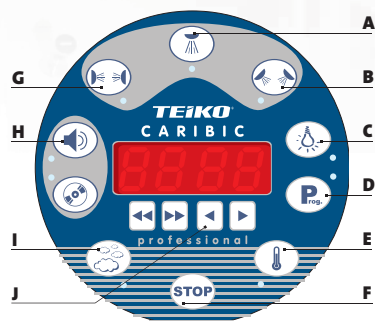

Přívod elektrického napětí s příslušným dimenzováním, je uvedeno ve stavební přípravě k výrobku. Funkce boxu jsou ovládány elektronickým ovladačem. Pro všechny funkce je k dispozici tlačítko pro aktivaci nebo její nastavení. Dveře, vybavené kontaktními spínači nabízejí s výplní čiré sklo v provedení Elegance. Kontaktní spínače při otevřených dveřích blokují hydro-masáž nebo parní lázeň. Boxy jsou vybaveny hlubokou vaničkou s uzavíratelným odtokovým komponentem a přepadem o průměru 52 mm.

Parní lázeň je vytvářena generátorem páry z přiváděné vody. Uživatel má možnost nastavit teplotu a dobu parní lázně v boxu. Systém parní lázně je vybavena nálevkou desinfekce a programem k odstranění vodního kamence z topné spirály. Proces je plně automatizovaný a trvá přibližně 27 minut. Takovou prevencí, prováděnou po 10 procesech parní lázně, prodloužíte životnost generátoru páry a snížíte náklady za elektrickou energii.

Masážní box je složitý konstrukční systém s vysokým komfortem užívání, který je vybaven řadou bezpečnostních prvků. Celý systém lze okamžitě deaktivovat stisknutím jediného tlačítka. Box je vybaven automatickými systémy, které monitorují všechny funkce boxu.