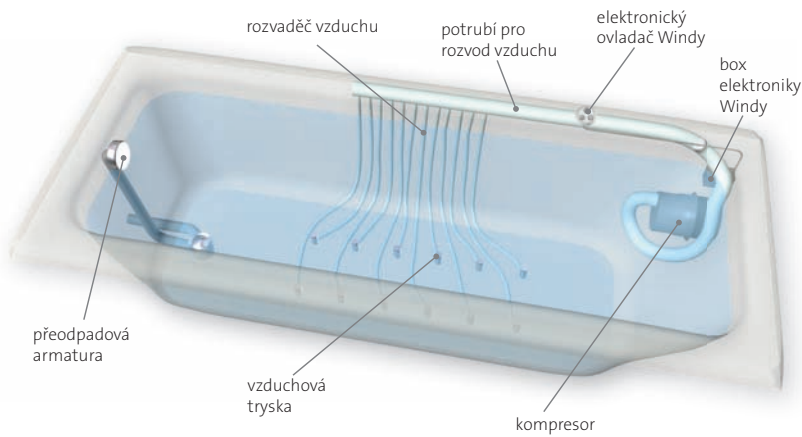

mikrotrysky

5

Standardní výbava

Doplňková výbava

Windy

Jedná se o samostatný systém air masáže tzv. "perličky". Jednotlivé funkce elektronického ovladače navozují relaxovaný stav, tedy psychické uvolnění a příjemné pocity. Spuštění a vypnutí se provádí elektronickým tlačítkem, které je umístěno na horní okraji vany. Tento systém je jednoduchým hydroterapeutickým zařízením se vzduchovou masáží. Základní jednotkou WINDY je kompresor se zpětným ventilem, který zabráňuje nežádoucímu nasátí vody agregátem. Kompresor s ohřevem vzduchu vhání vzduch do uzavřeného okruhu dvanácti vzduchových trysek, jež jsou ve dvou řadách symetricky (u obdélníkových van) a co neefektivněji (u rohových van) rozmístěny a připevněny na akrylátovém dně převážně většiny van značky TEIKO. Systém WINDY se spouští elektronickým ovládáním s možností zesilování nebo zeslabování intenzity proudu perličkové masáže a je vybaven také pulzací. Všechny komponenty systému WINDY jsou v chromovém provedení.

airmasáž - zapnuto / vypnuto
regulace intenzity airmasáže

Osazení

airtrysky

12

Standardní výbava

Doplňková výbava

Duo pneu

Masážní systémy DUO PNEU obsahují dva systémy: hydromasáž a vzduchovou masáž (tzv. perličku). Jedná se o kombinaci systémů BASIC a WINDY. Je instalováno 6 maxitrysek. Na dně vany je do dvou řad rozmístěno 12 vzduchových trysek. Systém disponuje pneumatickým ovládáním pro spuštění hydromasáže. Samostatný vzduchový regulátor je zabudován k vaně pro možnost volby intenzity masáže. Identický ovladač s regulátorem vzduchu je u DUO PNEU instalován pro ovládání vzduchové masáže.