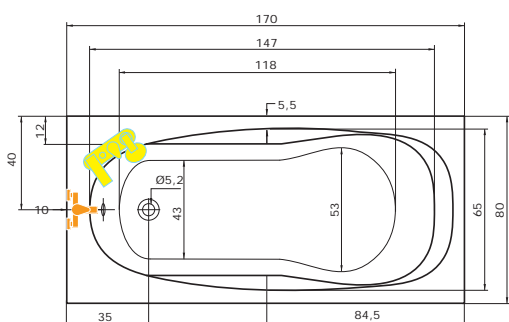

	Bílá	Manhattan	Pergamon
Canaria	8.795,- Kč	10.555,- Kč	10.555,- Kč

Mallorca

(170 x 80 x 41 cm, objem: 150 l)

U vany s masážním systémem nutno uvádět na objednávku informaci o umístění zástěny. Vanové zástěny lze instalovat na vanu osazenou masážním systémem po specifikaci umístění ovládacích prvků. Při objednávce krycích panelů je nutné dodat náčrsek spojení bočního a čelního krycího panelu - pravá nebo levá varianta.