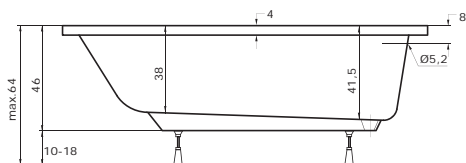

superline

Panama

(160 x 75 x 41 cm, objem: 100 l)

U systému EASY nelze instalovat minitrysky do nohou, jen 2 mikrotrysky do zad. U systému ECO Hydro a ECO Hydroair jsou minitrysky montovány do záďové části.

L

P

Masážní systémy

Panama L, P

ECO HYDRO	14.590,- Kč
ECO AIR	14.940,- Kč
ECO HYDROAIR	20.995,- Kč
BASIC	20.530,- Kč
EASY	28.195,- Kč
WINDY	24.840,- Kč

Cena masážního systému zahrnuje vanu, systém, předpadový komplet, samonosný rám.

Doplňky

Madlo Elegance 185.....	str. 81.....	690,- Kč
Podhlavník Standard.....	str. 81.....	1.590,- Kč
Čelní krycí panel.....	str. 83.....	3.720,- Kč
Předpadový komplet.....	str. 84.....	970,- Kč

100% akrylát

	Bílá	Manhattan	Pergamon
Panama L, P	6.990,- Kč	9.920,- Kč	9.920,- Kč