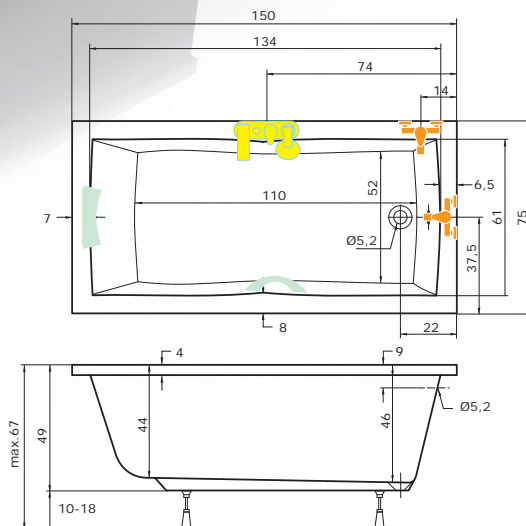

Masážní systémy

ECO HYDRO	14.330,- Kč
ECO AIR	16.055,- Kč
ECO HYDRO AIR	21.190,- Kč
BASIC	20.195,- Kč
EASY	28.075,- Kč
WINDY	24.545,- Kč
DUO PNEU	35.045,- Kč
DUO	43.765,- Kč
DUO LIGHT	47.365,- Kč

Cena masážního systému zahrnuje vanu, systém, předodpadový komplet, samonosný rám.

Doplňky

Madlo Elegance 185	str. 81	690,- Kč
Podhlavník zkosený	str. 81	1.590,- Kč
Krycí panel L, P	str. 82	5.185,- Kč
PVZKR 2/100 S	str. 126	11.735,- Kč
PVZKR 2/110 S	str. 127	12.320,- Kč
NVZKR 2/100 S	str. 136	12.320,- Kč
Předodpadový komplet	str. 84	970,- Kč

26

V ceně vany jsou nožičky.
Ceny jsou uvedeny včetně DPH.