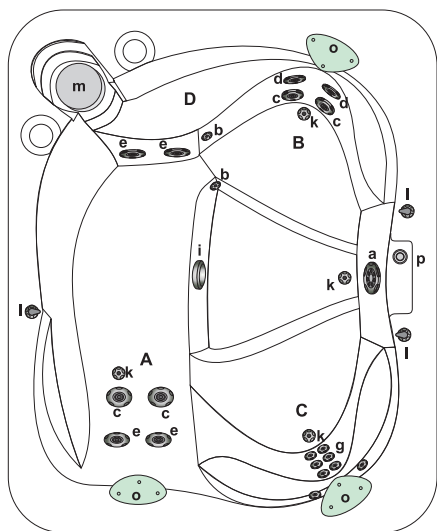

systém HANDY

Popis skořepiny a komponentů

A	Lehátko	1 ks
B	Křesílko plyšší	1 ks
C	Křesílko hlubší	1 ks
D	Vstupní schod	1 ks
a	Tryska Mega Massage	1 ks
b	Tryska ohřev. filtrace	2 ks
c	Tryska Maxi Roto	4 ks
d	Tryska Maxi Massage	2 ks
e	Tryska Maxi Twin Roto	4 ks
f	Tryska napouštění	-
g	Tryska mini Pulzator	8 ks
h	Tryska air	-
i	Sání	1 ks
j	Světlo	-
k	Drenážní tryska	4 ks
l	Vzduchový regulátor	3 ks
m	Skimmer - plováková hráz	1 ks
n	Reproduktor	-
o	Podhlavník vyjímatelný	3 ks
p	Tlačítko pneu Hydro	1 ks

více na www.teiko.cz