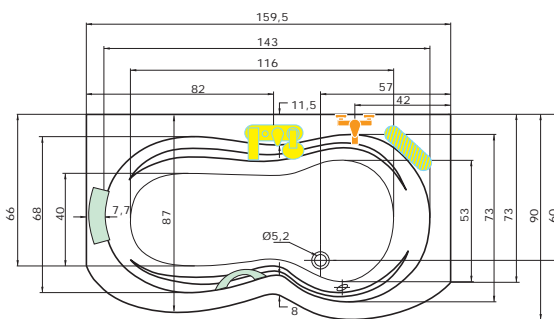

Doplňky

VZCK 1/154.....	str. 116.....	od 17.060,- Kč
Hiero.....	str. 150.....	16.330,- Kč
VZKO 1/80 P Jáva.....	str. 115.....	4.555,- Kč
VZKO 2/110 P Jáva.....	str. 115.....	6.070,- Kč
EVZKO 1/80 S Jáva.....	str. 146.....	9.155,- Kč
EVZKO 1/80 S E Jáva.....	str. 146.....	8.775,- Kč
Podhlavník zkosený.....	str. 81.....	1.590,- Kč
Madlo Elegance 185.....	str. 81.....	690,- Kč
Krycí panel.....	str. 83.....	3.720,- Kč
Předodpadový komplet.....	str. 84.....	970,- Kč

	Bílá	Manhattan	Pergamon
Jáva L, P	9.675,- Kč	11.610,- Kč	11.610,- Kč