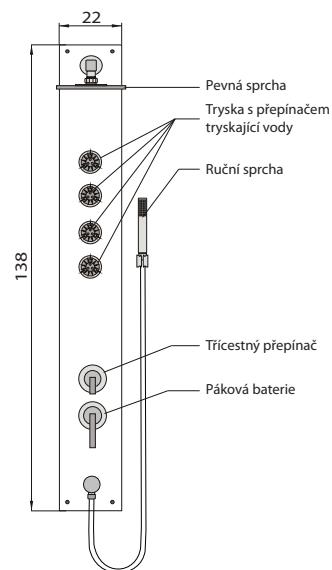

Boss ECO P2

(138 x 22 cm)
rohový sprchový panel

provedení Bílá **8.390,- Kč**

provedení trysek: Chrom