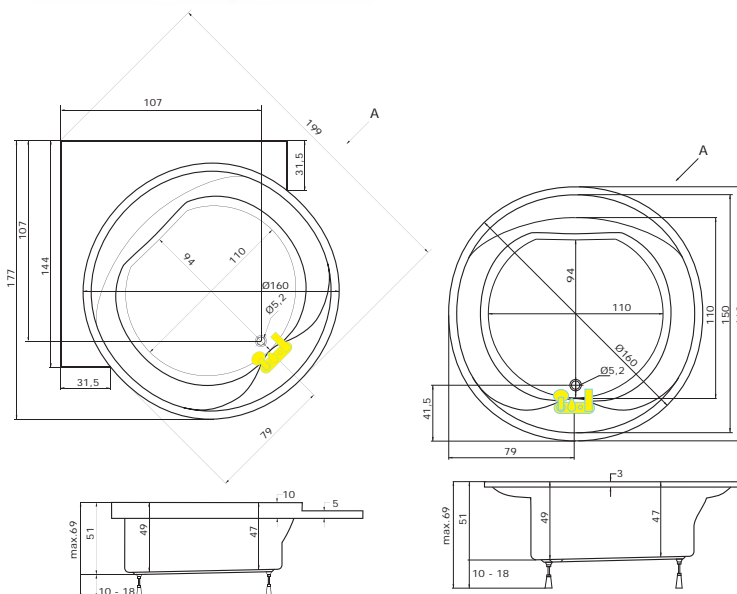

Space 160

($\varnothing 160 \times 51$ cm, objem: 460 l)

Akrylátová vana SPACE je svými rozměry vanou vhodnou do větší koupelny.

Space 175

($\varnothing 175 \times 51$ cm, objem: 560 l)

NOVINKA

Masážní systémy