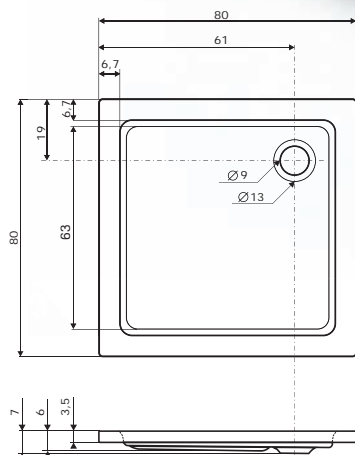

Bianca

(80 x 80 x 3,5 cm)

Doplňky

SKRH 2/80	str. 108	od 8.075,- Kč
BSSP 80	str. 110	od 2.830,- Kč
SDK 80	str. 109	od 5.790,- Kč
SD 2/80	str. 109	od 6.410,- Kč
SDKR 1/80	str. 110	od 4.240,- Kč
PSKRH 2/80 S	str. 121	18.380,- Kč
ESDKR 1/80 S	str. 144	10.555,- Kč
ESDKR 1/80 S E	str. 144	9.875,- Kč
SIFON T90	str. 86	240,- Kč