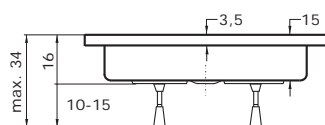

90

Ceny jsou uvedeny včetně DPH.

Juno

(80 x 80 x 15 cm)

Čtvercová sprchová vanička JUNO se vyrábí v provedení s protiskluzem.

Doplňky

Kovové nožičky.....	str. 101.....	1.280,- Kč
Plastové nožičky.....	str. 101.....	640,- Kč
SKRH 2/80.....	str. 108.....	od 8.075,- Kč
BSSP 80.....	str. 110.....	od 2.830,- Kč
SDK 80.....	str. 109.....	od 5.790,- Kč
SDKR 1/80.....	str. 110.....	od 4.240,- Kč
SD 2/80.....	str. 109.....	od 6.410,- Kč
PSKRH 2/80 S.....	str. 121.....	18.380,- Kč
ESDKR 1/80 S.....	str. 144.....	10.555,- Kč
ESDKR 1/80 S E.....	str. 144.....	9.875,- Kč
SIFON T50.....	str. 86.....	240,- Kč