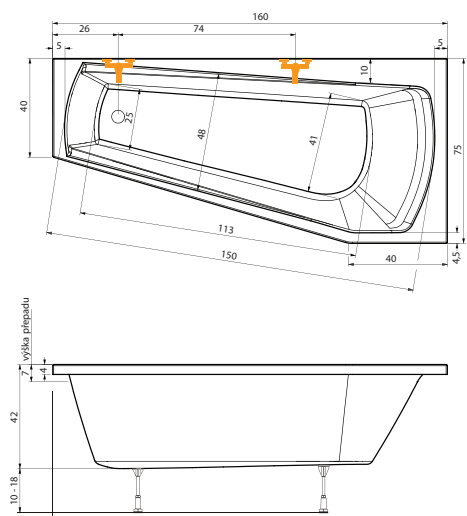

Při kombinaci vany s masážním systémem je nutná specifikace umístění ovladačů hydromasáže.

Prohlédněte si možné dispoziční řešení s vanou HARMONY v malé koupelně. Naleznete zde vše potřebné včetně praktického umístění pračky a možnosti sprchování ve vaně (zástěny NVZKR), kterou umocňuje použití sprchového panelu MAGMA.

V případě, že hodláte využít v koupelně také sprchový kout, doporučujeme v kombinaci se sprchovou vaničkou PEGAS a zástěnou pětiúhelníkového půdorysu (na výběr jsou zástěny z řad STANDARD – SKPU, Premium – PSKPU nebo Premium NEW – NSKPU).

NVZKR 2/90 S zástěna pro vanu Harmony

Vanová zástěna se instaluje netypicky v zádové části vany a není tak omezen komfort při sprchování.

Skládá se z pevné skleněné části – čiré bezpečnostní sklo o tloušťce 6 mm - uchycené pomocí chromovaných závěsů ke stěně a skleněného křídla. Pohodlné sklopení křídla směrem z vany zajišťují chromované panty.

Vanová zástěna NVZKR se vyrábí ve dvou variantách šíře skel - pro vanu Harmony má odlišnou šířku skel od zástěn použitelných k vanám řady Style Line a k obdélníkovým vanám s plochým okrajem. Více na str. 136