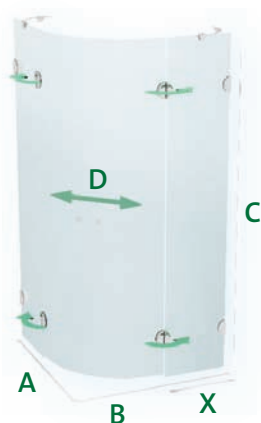

120

Ceny jsou uvedeny včetně DPH | WATER OFF v ceně výrobku !!!