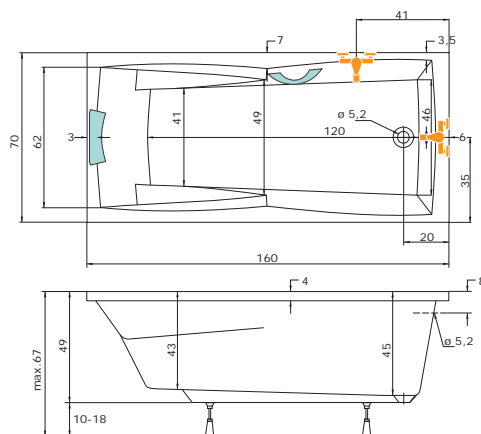

Masážní systémy

	Columba 160/70	Columba 160/75	Columba 170/70	Columba 170/75	Columba 180/80	Columba 190/90
ECO HYDRO	14.330,- Kč	14.590,- Kč	14.875,- Kč	15.120,- Kč	15.744,- Kč	16.525,- Kč
ECO AIR	16.055,- Kč	16.315,- Kč	16.495,- Kč	16.750,- Kč	17.735,- Kč	18.515,- Kč
ECO HYDRO AIR	21.190,- Kč	21.445,- Kč	21.470,- Kč	21.720,- Kč	22.190,- Kč	22.780,- Kč
BASIC	20.195,- Kč	20.380,- Kč	20.430,- Kč	20.455,- Kč	21.695,- Kč	21.985,- Kč
EASY	-	29.080,- Kč	-	29.240,- Kč	29.740,- Kč	30.520,- Kč
WINDY	24.715,- Kč	25.090,- Kč	25.195,- Kč	25.435,- Kč	25.680,- Kč	26.375,- Kč
DUO PNEU	-	35.330,- Kč	35.290,- Kč	35.495,- Kč	35.930,- Kč	36.280,- Kč
DUO	-	44.090,- Kč	-	44.390,- Kč	44.695,- Kč	45.050,- Kč
DUO LIGHT	-	47.690,- Kč	-	47.990,- Kč	48.295,- Kč	48.650,- Kč
EXCELLENT DUO	-	-	-	-	77.890,- Kč	78.925,- Kč

Cena masážního systému zahrnuje vanu, systém, předodpadový komplet, samonosný rám.