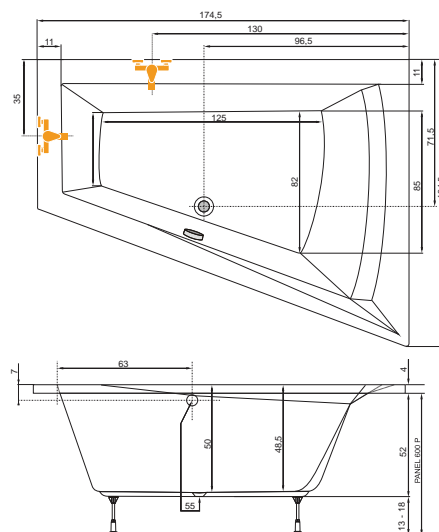

Bílá

Galia L,P

17.495,- Kč

14

Ceny jsou uvedeny včetně DPH.