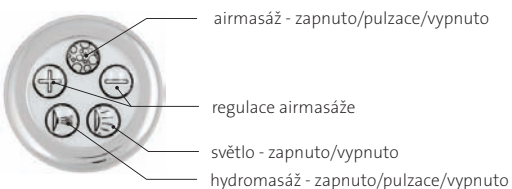

Duo / Duo light

Tyto verze hydro-airmasážních van v podstatě obsahují dva z předchozích systémů – EASY a WINDY. Systém obsahuje dvě minitrysky do nohou, pět mikrotrysek do zad, šest hydromasážních maxitrysek a dvanáct vzduchových (air) trysek. Součástí výbavy DUO je elektronické ovládání se čtyřmi tlačítky.

Samostatný vzduchový regulátor je zabudován k vaně pro možnost volby intenzity masáže.

Verze DUO LIGHT má na ovladači k dispozici jedno tlačítko navíc pro zapínání a vypínání světla. Všechny hydromasážní vany se systémem DUO a DUO LIGHT jsou vybaveny hladinovým senzorem, který v případě nízké úrovně hladiny vody zabrání chodu masážního systému naprázdno. Všechny komponenty obou systémů jsou v chromovém provedení.

V případě osazení chromoterapií tato nahrazuje diodové osvětlení.

DUO

DUO LIGHT

Osazení

Standardní výbava

Doplňková výbava

Účinky hydromasáže

Současné vědecké poznatky prokazují účinnost a blahodárnost koupelí. Význam získaly hydroterapeutické výrobky jako domácí léčebná zařízení, jako časově a finančně dostupná prevence zdravotních obtíží i příjemná metoda regenerace sil.

Proud vody směřovaný se vzduchem působí na lidský organismus v několika směrech: mechanicky, tepelně a psychicky.

Mechanický účinek: vzduchové bublinky společně s vodou jemně masírují měkké tkáně, čistí pokožku, podporují látkovou výměnu, zvyšují prokrvení kůže i podkoží svalů a při správném nasměrování proudu napomáhají krevnímu oběhu a činnosti srdce.

Masírování těla silným proudem vody smíšené se vzduchem má dobrý vliv na pokožku, odstraňuje únavu, uklidňuje a uvolňuje organismus. Působením na nervovou soustavu a psychiku odbourává stres.