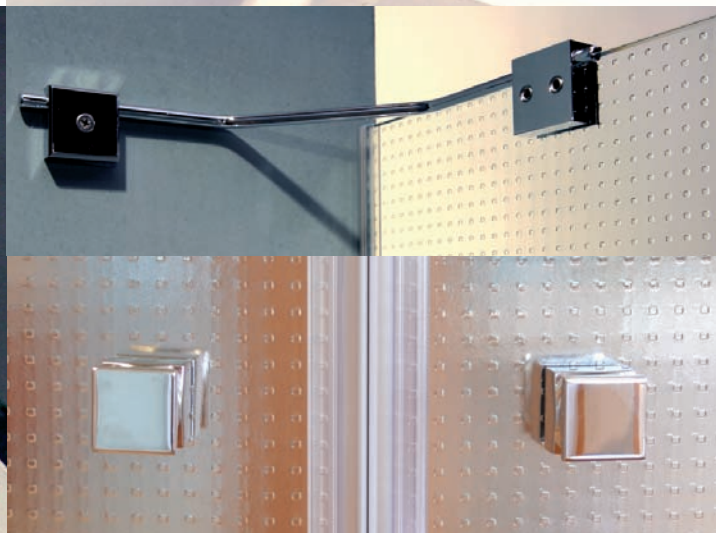

MAGNETICKÉ LIŠTY - těsnění:

Těsnění mezi stěnou a výplní zabezpečuje jednoduchá transparentní těsnící lišta nasunutá na sklo. Spoj s vaničkou je zatěsněn silikonovým tmelem, který současně plní funkci upevňovacího prvku.