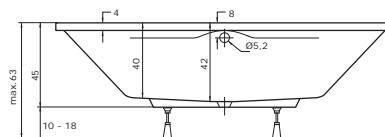

Bílá	Manhattan	Pergamon
Barbados	9.975,- Kč	11.970,- Kč	11.970,- Kč