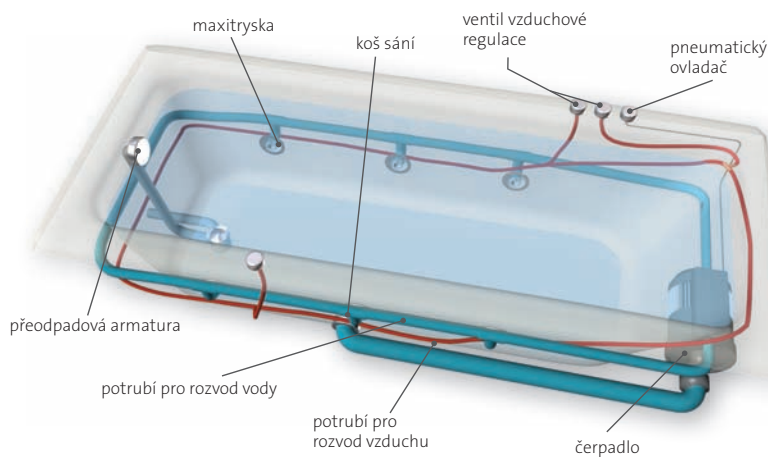

Basic

Hydroterapeutický systém BASIC se šesti instalovanými maxitryskami a přísáváním vzduchu pro zvýšení intenzity masážního efektu je v principu základem všech ostatních hydromasážních zařízení značky TEiKO.

Tento systém se uvádí do chodu i vypíná pomocí pneumatického tlačítka. Součástí vany jsou další dva ovladače vzduchové regulace, díky kterým lze buď zvýšit, nebo naopak snížit množství přísávaného vzduchu a tím docílit libovolné intenzity proudu vody z šesti masážních trysek. Systém BASIC patří mezi technicky jednoduchá řešení. Všechny komponenty systému BASIC jsou k dispozici v chromovém provedení.

UPOZORNĚNÍ:

V případě pneumatického ovládání neobsahuje systém hladinový bezpečnostní senzor, který zabezpečuje zařízení před náhodným spuštěním bez napuštěné vody, čímž by mohlo dojít k poškození čerpadla.