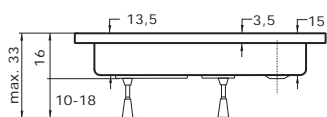

Doplňky

Kovové nožičky.....	str. 101.....	1.280,- Kč
Plastové nožičky.....	str. 101.....	640,- Kč
BSSP 75.....	str. 110.....	od 2.830,- Kč
SDK 90.....	str. 109.....	od 5.890,- Kč
SD 2/90.....	str. 109.....	od 6.950,- Kč
SDKR 1/90.....	str. 110.....	od 4.310,- Kč
PSDKR 1/90 S.....	str. 124.....	9.790,- Kč
NSDKR 1/90 S.....	str. 133.....	od 13.270,- Kč
ESDKR 1/90 S E.....	str. 144.....	10.495,- Kč
ESDKR 1/90 S.....	str. 144.....	11.320,- Kč
SIFON T50.....	str. 86.....	240,- Kč