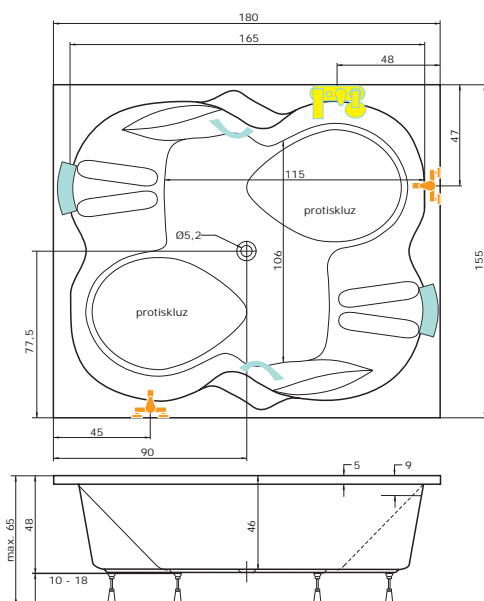

Atypické osazení trysek:

Hydro (vodní masáž):

20 mikrotrysek, 6 maxitrysky

Hydroair (vodní a vzduchová masáž):

20 mikrotrysek, 6 maxitrysky, 24 airtrysky

Vana ATHINA s masážním systémem EXCELLENT DUO.

Masážní systémy