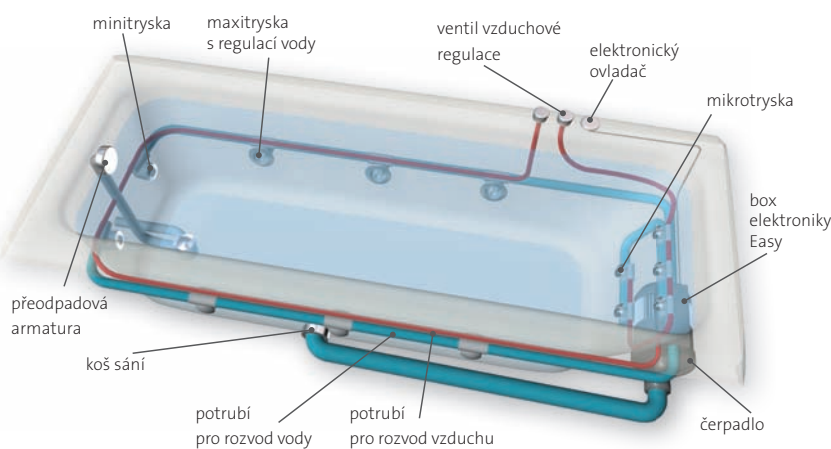

Standardní výbava

Doplňková výbava

Easy

V základních rysech vychází systém EASY z předcházející jednodušší koncepce BASIC. U hydromasážních van s příslušenstvím EASY je k dispozici kromě šesti maxitrysek také pět mikrotrysek umístěných v zádové části vany a dvě minitrysky účelně nainstalované na protilehlé straně – v oblasti nohou.

Zařízení je spouštěno a ovládáno pomocí elektronického ovladače s volbou pulzace masáže. Systém obsahuje vzduchovou regulaci. Všechny hydromasážní vany se systémem EASY jsou vybaveny hladinovým senzorem, který v případě nízké úrovně hladiny vody zabrání chodu masážního systému naprázdno.

Všechny komponenty systému EASY jsou k dispozici v chromovém provedení.