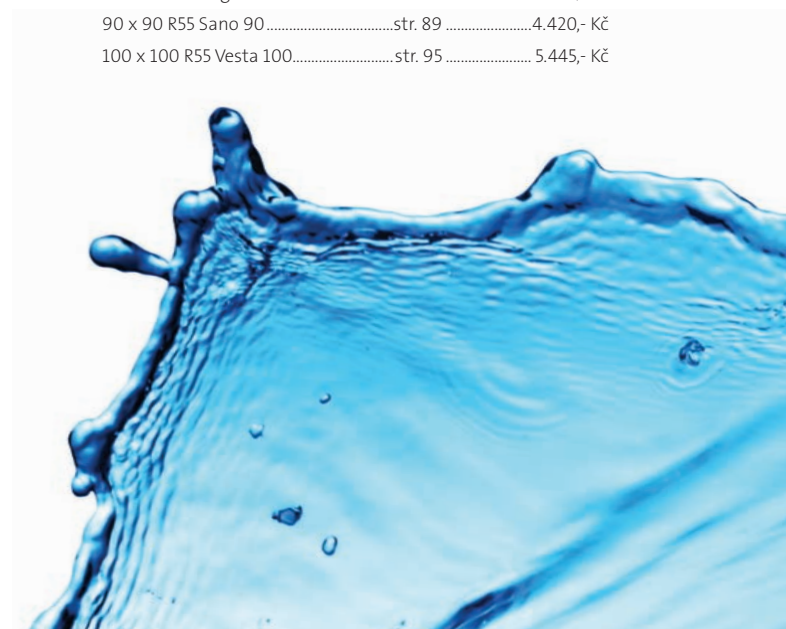

Sprchový kout
čtvercový

PSKRH 2/80 S, 2/90 S, 2/100 S

čiré sklo

PSKRH 2/80 S 18.380,- Kč

X 29 cm, A 80 cm, B 80 cm, C 187 cm, D šířka vstupu 68 cm

PSKRH 2/90 S 18.640,- Kč

PSKRH 2/90 S LINE 19.520,- Kč

X 39 cm, A 90 cm, B 90 cm, C 187 cm, D šířka vstupu 68 cm