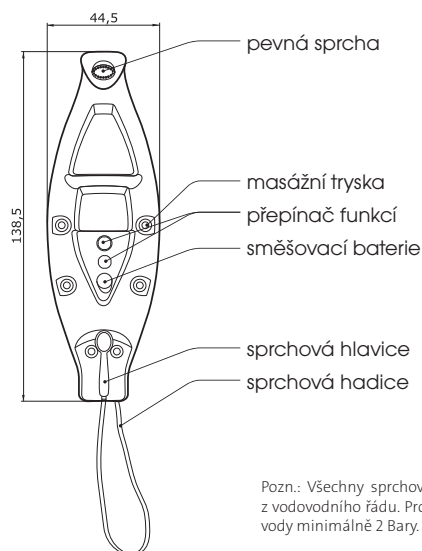

Oval

(140 x 45 x 12 cm)
nástěnný sprchový panel
s pákovou baterií

provedení Bílá **6.695,- Kč**

provedení trysek: Chrom

Pozn.: Všechny sprchové panely jsou napájeny z vodovodního řádu. Pro funkčnost je nutný tlak vody minimálně 2 Bary.

superline

Oval therm

(140 x 45 x 12 cm)
nástěnný sprchový panel
s termostatickou baterií

provedení Bílá **7.625,- Kč**

provedení trysek: Chrom