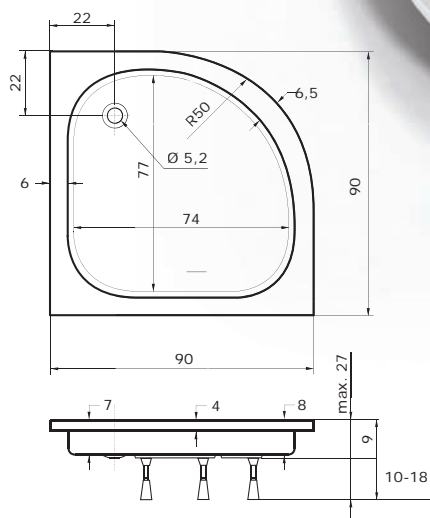

Flores

(90 x 90 x 8 cm)

* s protiskluzem

Čtvrtkruhová sprchová vanička FLORES se vyrábí ve dvojitým provedení: s protiskluzem a hladkým povrchem. Vaničku je možné doplnit krycím panelem. Doporučujeme sprchové zástěny s rádiusem R50.

Doplňky

Kovové nožičky.....str. 101..... 1.280,- Kč
Plastové nožičky.....str. 101..... 640,- Kč
Flores - krycí panel.....str. 101..... od 1.850,- Kč
SKKH 2/90 R50.....str. 198..... od 8.590,- Kč superline
PSKKH 2/90 R50.....str. 120..... od 20.990,- Kč
NSKKH 2/90 R50.....str. 130..... od 28.095,- Kč
SIFON T50.....str. 86..... 240,- Kč

	Bílá	Manhattan	Pergamon
Flores	3.450,- Kč	5.290,- Kč	5.290,- Kč
Flores*	3.450,- Kč	5.290,- Kč	5.290,- Kč
Peleus	3.450,- Kč	5.290,- Kč	5.290,- Kč