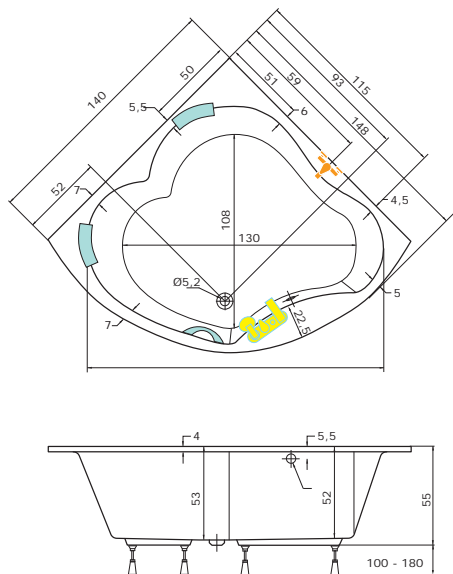

Diamant

(148 x 148 x 53 cm, objem: 442 l)

Atypické umístění trysek - více informací viz. přehledová tabulka na str. 79.

U vany s masážním systémem nutno uvádět na objednávku informaci o umístění zástěny. Vanové zástěny lze instalovat na vanu osazenou masážním systémem po specifikaci umístění ovládacích prvků.

Masážní systémy

ECO HYDRO	17.995,- Kč
ECO AIR	18.570,- Kč
ECO HYDROAIR	25.190,- Kč
BASIC	23.095,- Kč
EASY	33.060,- Kč
WINDY	28.280,- Kč
DUO PNEU	37.195,- Kč
DUO	46.180,- Kč
DUO LIGHT	49.780,- Kč
EXCELLENT DUO	80.880,- Kč

Cena masážního systému zahrnuje vanu, systém, předpadavý komplet, samonosný rám.

Doplňky

Madlo Elegance 185	str. 81	690,- Kč
Podhlavník Standard	str. 81	1.590,- Kč
Krycí panel	str. 82	4.820,- Kč
PVZKO 2/110 S	str. 127	12.745,- Kč
Předpadavý komplet (80cm)	str. 84	1.390,- Kč

	Bílá	Manhattan	Pergamon
Diamant	14.750,- Kč	17.695,- Kč	17.695,- Kč