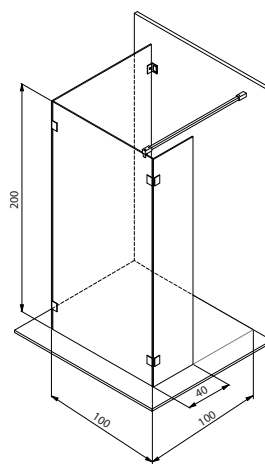

NSSU3 (100 x 100 cm)

levé provedení

Sprchová zástěna v šířce 100 cm a výšce 200 cm vytváří samostatný rohový kout. U stěny je uchycení skla řešeno pomocí stěnových závěsů, ze strany vstupu pak pomocí vzpěrné tyče (max. délka 100 cm). Vstup do sprchového koutu je zmenšen o pevné sklo v šířce 40 cm, který lépe zabraňuje nežádoucímu úniku vody mimo sprchovací prostor. Lze dosáhnout sprchovacího prostoru až 1 m².