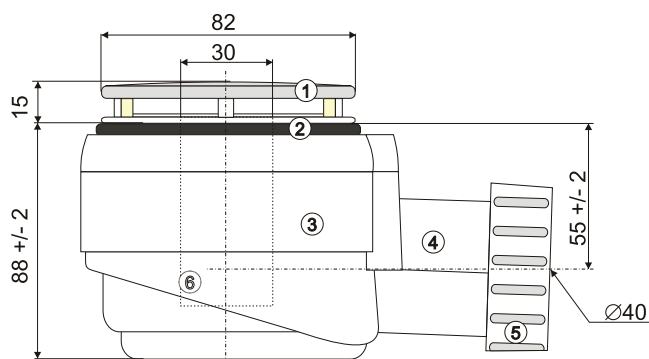

Kvalitní sprchová vanička, základ dobrého sprchového koutu

Sprchová vanička je základní součástí sprchového koutu. Při jejich pořizování doporučujeme nešetřit na tomto „základním kamenu“. Pro výběr tvaru a rozměru vaničky je rozhodující především velikost koupelny. Do miniaturních koupelen jsou vhodnější vaničky s pětiúhelníkovým půdorysem.

Standardní rozměr sprchových vaniček je 90 cm, v nabídce však máme i vaničky větších i menších rozměrů.

Vybrané sprchové vaničky TEIKO je možné doplnit čelním krycím panelem nebo zabudovat do podlahy koupelny. Při instalaci doporučujeme ke všem vaničkám zhotovit podezdívku – vaničky nejsou standardně dodávány se samonosným rámem.

Sprchové vaničky (Libra, Taurus, Capella, Flores, Gomera) za speciální ceny společně s doporučenými zástěnami, naleznete v řadě superline.

superline

Více na str. 198.

V naší nabídce najdete vaničky různých tvarů, rozměrů i provedení. Nabízíme celkem 30 typů vaniček s hladkým nebo protiskluzovým povrchem s roličnými tvary (čtverec, obdélník, pětiúhelník, čtverkruh...).

Při výběru sprchové vaničky (resp. sprchového koutu) je velmi důležitým parametrem její hloubka.

U vaniček TEIKO se hloubka vaniček pohybuje v rozmezí od 3,5 do 15 cm. Výhodou mělkých vaniček je snadná přístupnost přičemž jejich hrana zabírá minimum vnitřního prostoru. Toto zdánlivé ušetření prostoru sebou však nese následný problém - hloubku odpadu. Stejně jako u van bychom měli při instalaci dbát na kvalitní zabudování či připevnění k podlaze.

Sifony ke sprchovým vaničkám

V naší nabídce jsou dva typy vaniček - hluboké a plynké. Hluboké vaničky mají šířku odpadu 52 mm a plynké 90 mm. K oběma typům si můžete dokoupit sifony z naší nabídky.

T50