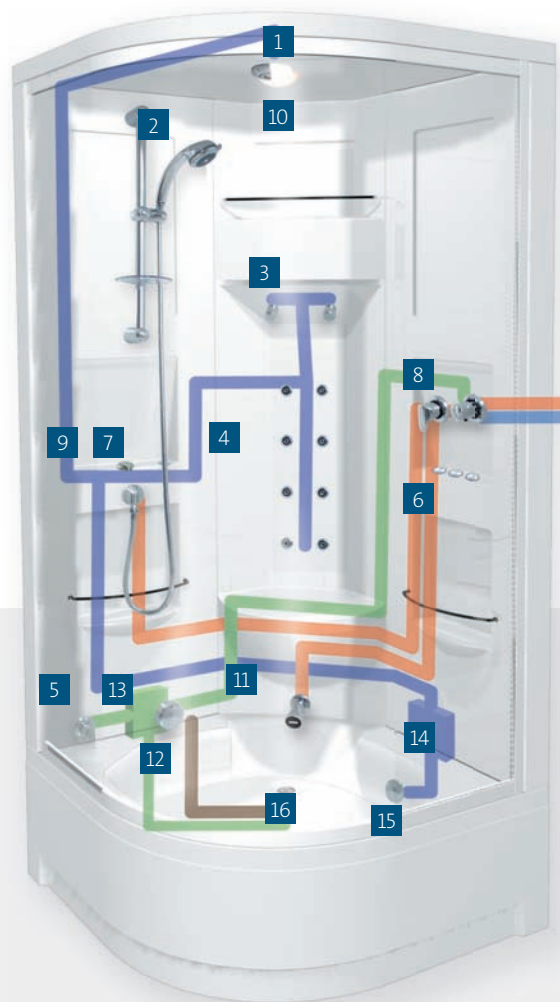

Masážní boxy **PACIFIC**

Masážní boxy řady PACIFIC jsou nabízeny ve dvou provedeních.

Box je koncipován jako celek pro osobní hygienu a dále podle vybavení k relaxaci s použitím hydromasáže nebo parní lázně.

Boxy PACIFIC se vyznačují především větším vnitřním prostorem, který je dosažen větší vaničkou a zadní stěnou, která se skládá ze tří částí. Obsahuje sedák a tři odkládací poličky. Vnitřní výška v boxu je 198 cm. Komponenty jsou zhotoveny v provedení chrom.

Interní osvětlení o výkonu 50 W se spouští jednotlačítkovými ovladači.

Masážní box PACIFIC ELECTRONIC používá uzavřený systém cirkulace vody se spotřebou pouze 60 litrů. Jen stěží najdete lepší způsob regenerace, který se vyrovná pobytu v Pacificu: masáž, voda, relaxace po celý rok, kdykoliv si vzpomenete.

Je na Vás, zda zvolíte silnou a účinnou masáž po sportovní či fyzicky namáhavé činnosti nebo dáte přednost relaxaci a psychické regeneraci pomocí parní lázně, či méně intenzivnímu programu hydromasáže.

Masážní box Pacific je systém s vysokým komfortem užívání, který je vybaven řadou bezpečnostních prvků.

1 Vodopád	9 Trojcestný ventil
2 Masážní sprcha s posuvným držákem	10 Světlo
3 Krční trysky	11 Napouštění vaničky
4 Zádové masážní trysky pro optimální masáž	12 Ovládání zátky / přepad
5 Vyústění páry	13 Generátor páry
6 Elektronické ovládání	14 Čerpadlo
7 Nálevka desinfekce	15 Sání
8 Termostatická baterie s přepínačem poloh	16 Odtok se zátkou

Srovnání vybavy boxů **PACIFIC**

FUNKCE	ELECTRONIC	MANUAL
Systém s vlastním čerpadlem 600 W	•	-
Vanička, hloubka 20 cm	•	•
Čelní krycí panel	•	•
Akrylátová zadní stěna se sedátkem	•	•
Sprchová zástěna	•	•
Strop	•	•
Termostatická baterie	•	•
Masáž krku	•	•
Nastavitelné zádové trysky	•	•
Světlo 20 W	10	11
Vodopád	•	-
Ruční sprcha	•	•
Nožní sprcha	•	-
Regulace jednotlivých sekcí trysek	•	•
Aromaterapie	DOPLŇEK	-
Parní lázeň	•	-

166

Ceny jsou uvedeny včetně DPH.