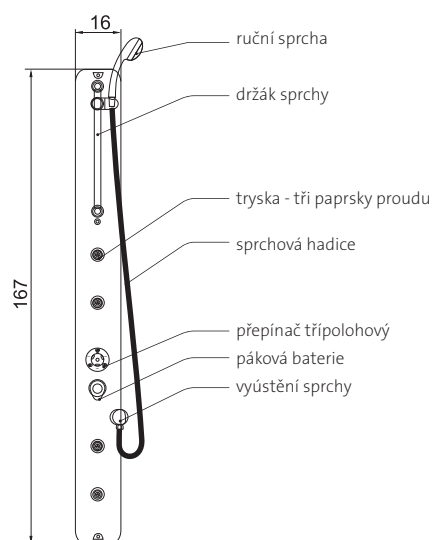

Paros eco

(167 x 16 x 14 cm)

nástěnný sprchový panel

Pozn.: Všechny sprchové panely jsou napájeny z vodovodního řádu. Pro funkčnost je nutný tlak vody minimálně 2 Bary.

153

Ceny jsou uvedeny včetně DPH.