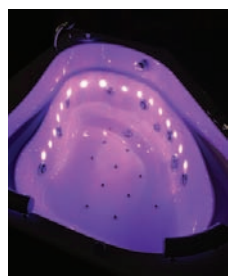

Chromoterapie - barevná terapie

Lékařsky prokázaný příznivý účinek barev světelného spektra využívá chromoterapie. Zdroj barevného spektra prosvětluje vodu, a prostřednictvím zrakových receptorů ovlivňuje tělesné funkce. Zdrojem světla jsou diody. Je možné jej instalovat i do pneumaticky ovládaných systémů.

10.775,- Kč

	červená	oranžová	žlutá	zelená	modrá
barva					
popis	pohyb zdraví stimulace	kreativita ambice	intelekt motorické funkce	energie uzdravování	utišení uvolnění
účinek	anémie oběh únava	bolest svalů astma imunita	bolest svalů astma imunita	vysoký tlak senná rýma zrak	nespavost rýma napětí svalů