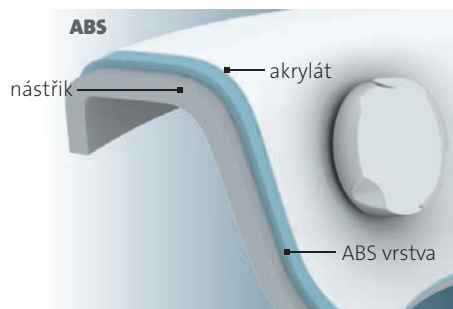

Díky tomu je nabídka akrylátových van TEiKO velmi široká. Vybrat si můžete od klasických hladkých tvarů, van přes vany kruhové, oválné, polorohové, rohové, až po vany speciálně tvarované pro masážní systémy.

Vany se dále dělí podle vnitřního tvaru na vany symetrické či asymetrické, nebo podle využití pro zabudování na zápusné či volně stojící.

Jako zápusné lze použít prakticky všechny vany s výjimkou van koncipovaných jako volně stojící. Zabudování vany je ve své podstatě pouze využití rozdílného přístupu k montáži do koupelny. Vany lze instalovat do přidaného soklu nebo zapustit do podlahy. Při zapuštění vany do podlahy koupelny se jedná o technicky složitější způsob instalace.

Porovnání materiálů

VANY TEiKO - ze 100 % Akrylátu

Naše vany se silnou vrstvou akrylátu bez kompromisů jsou mnohem odolnější.

U levných neznačkových van používaný ABS materiál obsahuje akrylát jen jako tenkou vrstvu.