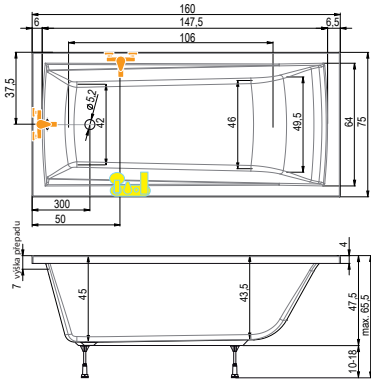

Trend 150

(150 x 70 x 45 cm, objem: 195 l)

Trend 160/70

(160 x 70 x 45 cm, objem: 195 l)

Trend 160/75

(160 x 75 x 45 cm, objem: 215 l)

Trend 170/70

(170 x 70 x 45 cm, objem: 210 l)