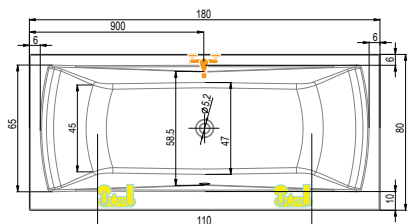

Titan 180/80

(180 x 80 x 48 cm, objem: 255 l)