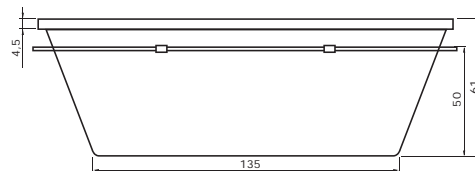

K vaně doporučujeme samostatně stojící stojánkovou baterii, jejíž součástí je i sprcha. Získáte tak skvělý komplet, který dodá Vaši koupelně jedinečnost.

* vanu CONSTANTA je možno zakoupit bez zábradlí, balení v takovém případě zábradlí neobsahuje.

Důležité: Odpad v podlaze není v ose s odpadem umístěným na vaně!! (více v montážním návodu k výrobku).