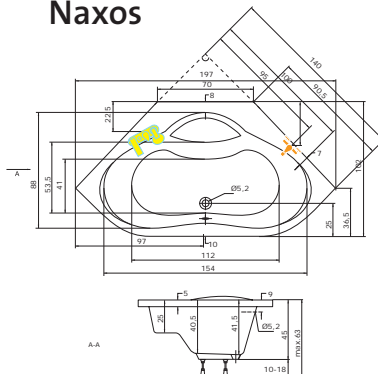

Naxos

	Bílá	Manhattan	Pergamon
Naxos	12.180,- Kč	14.620,- Kč	14.620,- Kč
Naxos - R	12.180,- Kč	14.620,- Kč	14.620,- Kč

Masážní systémy

Naxos / Naxos - R

ECO HYDRO	16.990,- Kč
ECO AIR	17.680,- Kč
ECO HYDROAIR	24.275,- Kč
BASIC	21.940,- Kč
EASY	31.610,- Kč
WINDY	27.330,- Kč
DUO PNEU	36.340,- Kč
DUO	45.170,- Kč
DUO LIGHT	48.770,- Kč

Cena masážního systému zahrnuje vanu, systém, předpadavý komplet, samonosný rám.

Doplňky

Krycí panel	str. 83	4.095,- Kč
Předpadavý komplet	str. 84	970,- Kč