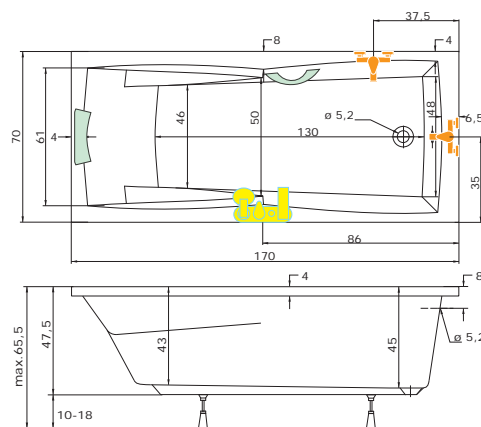

Masážní systémy

	Columba 160/70	Columba 160/75	Columba 170/70	Columba 170/75	Columba 180/80	Columba 190/90
ECO HYDRO	14.330,- Kč	14.590,- Kč	14.875,- Kč	15.120,- Kč	15.744,- Kč	16.525,- Kč
ECO AIR	16.055,- Kč	16.315,- Kč	16.495,- Kč	16.750,- Kč	17.735,- Kč	18.515,- Kč
ECO HYDRO AIR	21.190,- Kč	21.445,- Kč	21.470,- Kč	21.720,- Kč	22.190,- Kč	22.780,- Kč
BASIC	20.195,- Kč	20.380,- Kč	20.430,- Kč	20.455,- Kč	21.695,- Kč	21.985,- Kč
EASY	-	29.080,- Kč	-	29.240,- Kč	29.740,- Kč	30.520,- Kč
WINDY	24.715,- Kč	25.090,- Kč	25.195,- Kč	25.435,- Kč	25.680,- Kč	26.375,- Kč
DUO PNEU	-	35.330,- Kč	35.290,- Kč	35.495,- Kč	35.930,- Kč	36.280,- Kč
DUO	-	44.090,- Kč	-	44.390,- Kč	44.695,- Kč	45.050,- Kč
DUO LIGHT	-	47.690,- Kč	-	47.990,- Kč	48.295,- Kč	48.650,- Kč
EXCELLENT DUO	-	-	-	-	77.890,- Kč	78.925,- Kč

Cena masážního systému zahrnuje vanu, systém, předodpadový komplet, samonosný rám.