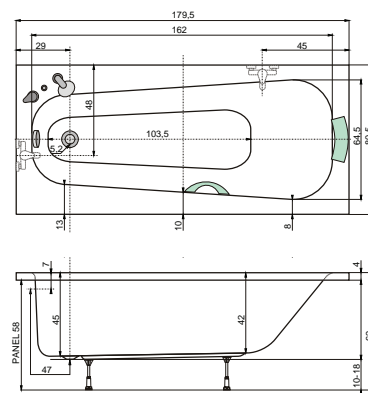

Klasik 120

Klasik 180

Klasik 180 C

(180 x 80 x 41 cm, objem: 171 l)

U vany s masážním systémem nutno uvádět na objednávku informaci o umístění zástěny. Vanové zástěny lze instalovat na vanu osazenou masážním systémem po specifikaci umístění ovládacích prvků. Při objednávce krycích panelů je nutné dodat náčrty spojení bočního a čelního krycího panelu - pravá nebo levá varianta.