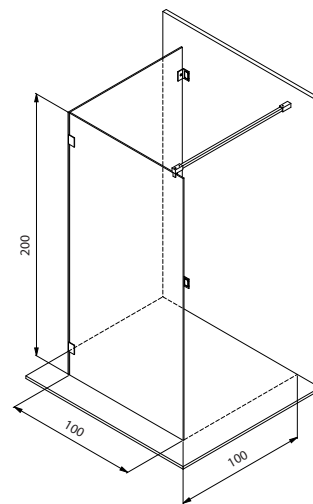

Vzpěrná tyč stěna - sklo 1000 mm
Nutno objednat samostatně.

levé provedení

1 ks ..... 1.615,- Kč

Sprchová zástěna v šířce 100 cm nebo 120 cm a výšce 200 cm vytváří samostatný rohový kout. U stěny je uchycení skla řešeno pomocí stěnových závěsů, ze strany vstupu pak pomocí vzpěrné tyče (max. délka 100 cm). Sprchovou zástěnu tak lze využít i pro umístění do prostoru s přímým vstupem z jedné strany. Délka vzpěrných tyčí je maximálně 100 cm. Lze dosáhnout sprchovacího prostoru až 1,2 m².