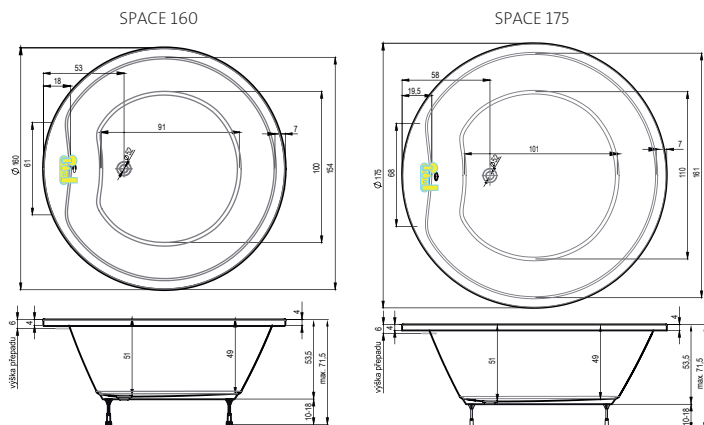

Space 160

($\varnothing 160 \times 51$ cm, objem: 460 l)

Akrylátová vana SPACE je svými rozměry vanou vhodnou do větší koupelny.

Space 175

($\varnothing 175 \times 51$ cm, objem: 560 l)

NOVINKA

Masážní systémy

	Space 160	Space 175
BASIC	29.280,- Kč	32.995,- Kč
EASY	36.365,- Kč	39.830,- Kč
WINDY	31.795,- Kč	35.450,- Kč
DUO PNEU	40.430,- Kč	43.495,- Kč
DUO	49.580,- Kč	52.560,- Kč
DUO LIGHT	53.180,- Kč	56.160,- Kč
EXCELLENT DUO	83.350,- Kč	86.960,- Kč

Doplňky

Předpadavý komplet ..... str. 84 ..... 970,- Kč

Bílá

Space 160 **26.260,- Kč**

Space 175 **30.875,- Kč**