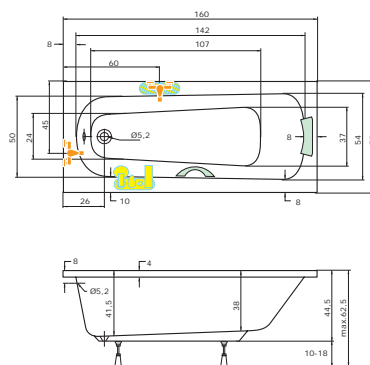

Cena masážního systému zahrnuje vanu, systém, předodpadový komplet, samonosný rám.

Klasik 150

(150 x 70 x 41 cm, objem: 115 l)

Klasik 160

(160 x 70 x 41 cm, objem: 140 l)

Klasik 170

(170 x 70 x 41 cm, objem: 150 l)