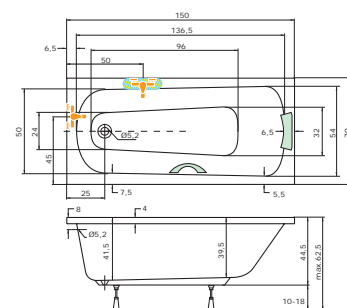

Cena masážního systému zahrnuje vanu, systém, předodpadový komplet, samonosný rám.

Klasik 150

(150 x 70 x 41 cm, objem: 115 l)

Klasik 160

(160 x 70 x 41 cm, objem: 140 l)

Klasik 170

(170 x 70 x 41 cm, objem: 150 l)