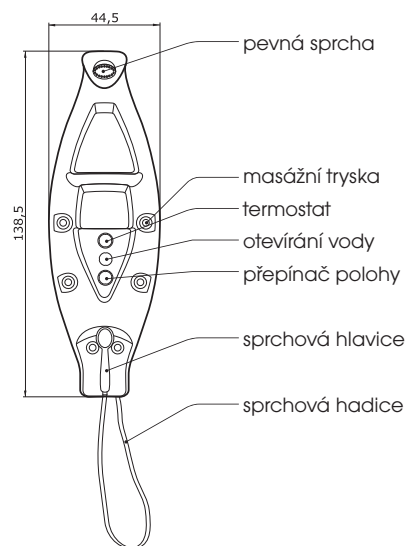

Oval

(140 x 45 x 12 cm)
nástěnný sprchový panel
s pákovou baterií

provedení Bílá **6.695,- Kč**

provedení trysek: Chrom

Pozn.: Všechny sprchové panely jsou napájeny z vodovodního řádu. Pro funkčnost je nutný tlak vody minimálně 2 Bary.

superline

Oval therm

(140 x 45 x 12 cm)
nástěnný sprchový panel
s termostatickou baterií

provedení Bílá **7.625,- Kč**

provedení trysek: Chrom

Pamo

(185 x 45 x 45 cm)
nástěnný sprchový panel
s pákovou baterií

provedení Bílá **6.575,- Kč**

provedení trysek: Chrom

superline

Pamo therm

(185 x 45 x 45 cm)
nástěnný sprchový panel
s termostatickou baterií

provedení Bílá **7.630,- Kč**

provedení trysek: Chrom