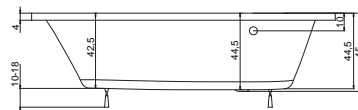

Dorado

Vana Dorado 175 i nová varianta Dorado 160 vyvolává na první pohled pocit úžasné velkého vnitřního prostoru. Přesto svým tvarem umožňuje velmi snadný a praktický pohyb uvnitř i kolem vany.

U vany s masážním systémem nutno uvádět na objednávku informaci o umístění zástěny. Vanové zástěny lze instalovat na vanu osazenou masážním systémem po specifikaci umístění ovládacích prvků.

Dorado 160

(160 x 95 x 44 cm, objem: 190 l)

Dorado 175

(175 x 110 x 44 cm, objem: 240 l)

	Bílá	Manhattan	Pergamon
Dorado 160	10.940,- Kč	13.130,- Kč	13.130,- Kč
Dorado 175	13.290,- Kč	15.950,- Kč	15.950,- Kč

Masážní systémy

	Dorado 160 L, P	Dorado 175 L, P
ECO HYDRO	16.390,- Kč	18.120,- Kč
ECO AIR	17.270,- Kč	19.080,- Kč
ECO HYDROAIR	23.395,- Kč	25.195,- Kč
BASIC	21.980,- Kč	23.390,- Kč
EASY	31.730,- Kč	33.040,- Kč
WINDY	27.040,- Kč	28.550,- Kč
DUO PNEU	35.920,- Kč	37.450,- Kč
DUO	45.160,- Kč	47.030,- Kč
DUO LIGHT	48.760,- Kč	50.630,- Kč
EXCELLENT DUO	—	79.665,- Kč

Cena masážního systému zahrnuje vanu, systém, předpádový komplet, samonosný rám.

Doplňky

Podhlavník Standard	str. 81	1.590,- Kč
Madlo Elegance 185	str. 81	690,- Kč
Krycí panel	str. 83	4.495,- Kč
VZKR 1/70 P	str. 199	od 3.280,- Kč
VZKR 1/80 P	str. 113	od 3.760,- Kč
PVZKR 1/80 S	str. 126	7.295,- Kč
PVZKR 2/100 S	str. 126	11.735,- Kč
PVZKO 2/110 S	str. 127	12.745,- Kč
PVZKK 2/110	str. 127	12.320,- Kč
EVZKR 1/80 S	str. 146	6.770,- Kč
EVZKR 1/80 S E	str. 146	6.365,- Kč
Předpádový komplet (70cm)	str. 84	1.220,- Kč