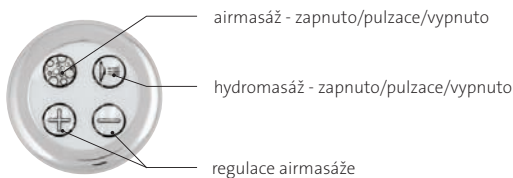

Duo / Duo light

Tyto verze hydro-airmasážních van v podstatě obsahují dva z předchozích systémů – EASY a WINDY. Systém obsahuje dvě minitrysky do nohou, pět mikrotrysek do zad, šest hydromasážních maxitrysek a dvanáct vzduchových (air) trysek. Součástí výbavy DUO je elektronické ovládání se čtyřmi tlačítky.

Samostatný vzduchový regulátor je zabudován k vaně pro možnost volby intenzity masáže.

Verze DUO LIGHT má na ovladači k dispozici jedno tlačítko navíc pro zapínání a vypínání světla. Všechny hydromasážní vany se systémem DUO a DUO LIGHT jsou vybaveny hladinovým senzorem, který v případě nízké úrovně hladiny vody zabrání chodu masážního systému naprázdno. Všechny komponenty obou systémů jsou v chromovém provedení.

V případě osazení chromoterapií tato nahrazuje diodové osvětlení.

DUO

DUO LIGHT

Osazení

Standardní výbava

Doplňková výbava

Účinky hydromasáže

Současné vědecké poznatky prokazují účinnost a blahodárnost koupelí. Význam získaly hydroterapeutické výrobky jako domácí léčebná zařízení, jako časově a finančně dostupná prevence zdravotních obtíží i příjemná metoda regenerace sil.

Proud vody směřovaný se vzduchem působí na lidský organismus v několika směrech: mechanicky, tepelně a psychicky.

Mechanický účinek: vzduchové bublinky společně s vodou jemně masírují měkké tkáně, čistí pokožku, podporují látkovou výměnu, zvyšují prokrvení kůže i podkoží svalů a při správném nasměrování proudu napomáhají krevnímu oběhu a činnosti srdce.

Masírování těla silným proudem vody smíšené se vzduchem má dobrý vliv na pokožku, odstraňuje únavu, uklidňuje a uvolňuje organismus. Působením na nervovou soustavu a psychiku odbourává stres.