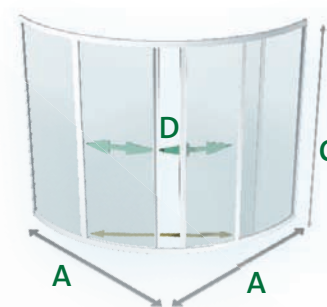

VZ Island 2/120

VZ Cejlon 2/150

VZ Samos 2/140

Vanová zástěna posuvná

pearl

VZ Island 2/120	10.215,- Kč
A 120 cm, C 135 cm, D šířka vstupu 77 cm	
VZ Samos 2/140	9.985,- Kč
A 140 cm, C 135 cm, D šířka vstupu 92 cm	
VZ Cejlon 2/150	10.040,- Kč
A 150 cm, C 135 cm, D šířka vstupu 69 cm	

Řešení této vanové zástěny společně s vanou vytvoří ve Vaší koupelně skutečný vanový kout. Střední díly jsou posuvné, při uzavření se spojí pomocí vložených magnetických lišt. Pokud je okraj vany usazen pod spodní hranou obkladů, není možné na vanu instalovat vanovou zástěnu! Pro vanu Cejlon, levou i pravou, je nutno zástěnu při montáži správně otočit.

vany

Island.....str. 57 ..... 9.350,- Kč

Cejlon.....str. 194 ..... 7.790,- Kč

Samos .....str. 196 ..... 8.550,- Kč