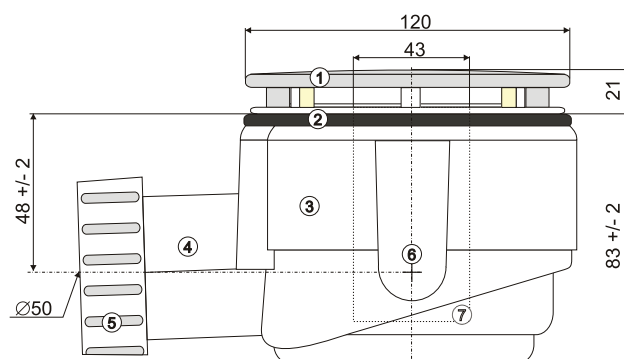

Kvalitní sprchová vanička, základ dobrého sprchového koutu

Sprchová vanička je základní součástí sprchového koutu. Při jejich pořizování doporučujeme nešetřit na tomto „základním kamenu“. Pro výběr tvaru a rozměru vaničky je rozhodující především velikost koupelny. Do miniaturních koupelen jsou vhodnější vaničky s pětiúhelníkovým půdorysem.

Standardní rozměr sprchových vaniček je 90 cm, v nabídce však máme i vaničky větších i menších rozměrů.

Vybrané sprchové vaničky TEIKO je možné doplnit čelním krycím panelem nebo zabudovat do podlahy koupelny. Při instalaci doporučujeme ke všem vaničkám zhotovit podezdívku – vaničky nejsou standardně dodávány se samonosným rámem.

Sprchové vaničky (Libra, Taurus, Capella, Flores, Gomera) za speciální ceny společně s doporučenými zástěnami, naleznete v řadě superline.

superline

Více na str. 198.

V naší nabídce najdete vaničky různých tvarů, rozměrů i provedení. Nabízíme celkem 30 typů vaniček s hladkým nebo protiskluzovým povrchem s roličnými tvary (čtverec, obdélník, pětiúhelník, čtverkruh...).

Při výběru sprchové vaničky (resp. sprchového koutu) je velmi důležitým parametrem její hloubka.

U vaniček TEIKO se hloubka vaniček pohybuje v rozmezí od 3,5 do 15 cm. Výhodou mělkých vaniček je snadná přístupnost přičemž jejich hrana zabírá minimum vnitřního prostoru. Toto zdánlivé ušetření prostoru sebou však nese následný problém - hloubku odpadu. Stejně jako u van bychom měli při instalaci dbát na kvalitní zabudování či připevnění k podlaze.

Sifony ke sprchovým vaničkám

V naší nabídce jsou dva typy vaniček - hluboké a plynké. Hluboké vaničky mají šířku odpadu 52 mm a plynké 90 mm. K oběma typům si můžete dokoupit sifony z naší nabídky.

T50