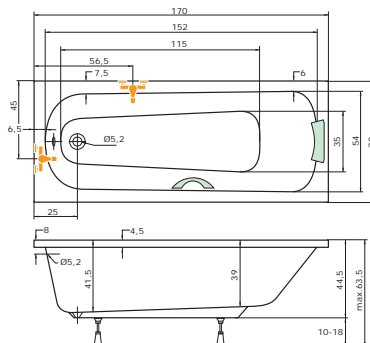

Cena masážního systému zahrnuje vanu, systém, předodpadový komplet, samonosný rám.

Klasik 150

(150 x 70 x 41 cm, objem: 115 l)

Klasik 160

(160 x 70 x 41 cm, objem: 140 l)

Klasik 170

(170 x 70 x 41 cm, objem: 150 l)