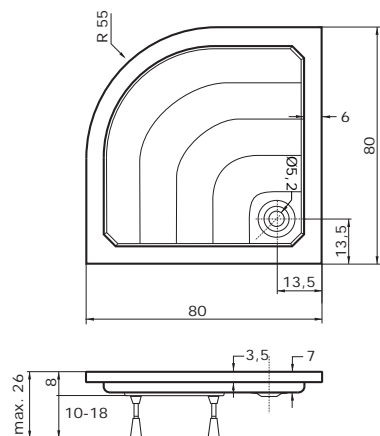

Doplňky

Sano 80

Kovové nožičky.....	str. 101.....	1.280,- Kč
Plastové nožičky.....	str. 101.....	640,- Kč
SKKH 2/80 R55.....	str. 108.....	od 8.040,- Kč
PSKKH 2/80 R55 S.....	str. 120.....	20.650,- Kč
SIFON T50.....	str. 86.....	240,- Kč

Sano 90

Kovové nožičky.....	str. 101.....	1.280,- Kč
Plastové nožičky.....	str. 101.....	640,- Kč
SKKH 2/90 R55.....	str. 108.....	od 8.590,- Kč
PSKKH 2/90 R55 S.....	str. 120.....	20.990,- Kč
NSKKH 2/90 R55 S.....	str. 130.....	od 28.095,- Kč
SIFON T50.....	str. 86.....	240,- Kč