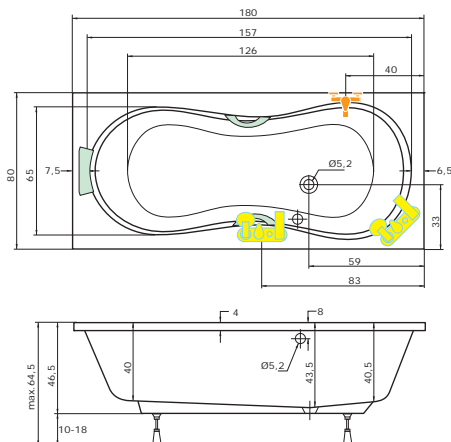

Orient

(180 x 80 x 43,5 cm, objem: 170 l)

U vany s masážním systémem nutno uvádět na objednávku informaci o umístění zástěny. Vanové zástěny lze instalovat na vanu osazenou masážním systémem po specifikaci umístění ovládacích prvků.

	Bílá	Manhattan	Pergamon
Orient	9.975,- Kč	11.970,- Kč	11.970,- Kč

Masážní systémy

ECO HYDRO	15.145,- Kč
ECO AIR	15.595,- Kč
ECO HYDROAIR	22.080,- Kč
BASIC	21.695,- Kč
EASY	29.120,- Kč
WINDY	25.680,- Kč
DUO PNEU	35.930,- Kč
DUO	44.695,- Kč
DUO LIGHT	48.295,- Kč
EXCELLENT DUO	77.890,- Kč

Cena masážního systému zahrnuje vanu, systém, předpadový komplet, samonosný rám.

Doplňky

Madlo Elegance 185	str. 81	690,- Kč
Podhlavník zkosený	str. 81	1.590,- Kč
Čelní krycí panel 180 x 58	str. 83	3.025,- Kč
Boční krycí panel 80 x 58	str. 83	1.795,- Kč
VZP 2/180	str. 117	od 9.155,- Kč
BSVP 80	str. 117	od 2.660,- Kč
VZKR 1/70	str. 199	od 3.280,- Kč
VZKR 1/80	str. 113	od 3.760,- Kč
VZKR 2/90	str. 199	od 4.695,- Kč
VZKR 3/110	str. 113	od 6.355,- Kč
PVZKR 1/80	str. 126	7.295,- Kč
PVZKR 2/100 S	str. 126	11.735,- Kč
PVZKR 2/110 S	str. 127	12.320,- Kč
EVZKR 1/70 S	str. 146	6.585,- Kč
EVZKR 1/80 S	str. 146	6.770,- Kč
EVZKR 1/70 S E	str. 146	6.175,- Kč
EVZKR 1/80 S E	str. 146	6.365,- Kč
Předpadový komplet	str. 84	970,- Kč