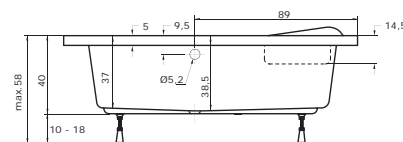

Cejlon

(150 x 100 x 45 cm, objem: 135 l)

superline

Lze instalovat zástěnu VZ Cejlon 2/150, (kopíruje čelní rádius po celé délce) nebo zástěny VZKO 1/80 a VZKO 2/110. U systémů EASY, DUO, DUO LIGHT nelze instalovat minitrysky do nohou. Lze doobjednat 2 mikrotrysky. U vany s masážním systémem nutno uvádět na objednávku informaci o umístění zástěny. Vanové zástěny lze instalovat s vanou osazenou masážním systémem po specifikaci umístění ovládacích prvků. Pro vanu osazenou masážními systémy řady STANDARD a ECO je nutné použít krycí panel Cejlon HTP.

100% akrylát

Masážní systémy

	Cejlon L, P
ECO HYDRO	15.445,- Kč
ECO AIR	16.525,- Kč
ECO HYDROAIR	22.295,- Kč
BASIC	21.197,- Kč
EASY	30.830,- Kč
WINDY	26.250,- Kč
DUO PNEU	35.455,- Kč
DUO	44.140,- Kč

Cena masážního systému zahrnuje vanu, systém, předodpadový komplet, samonosný rám.

L

P

Doplňky

Krycí panel Cejlon L, P.....	str. 83.....	4.095,- Kč
Krycí panel Cejlon HTP.....	str. 83.....	4.095,- Kč
VZKO 1/80 Cejlon P.....	str. 115.....	4.555,- Kč
VZKO 2/110 Cejlon P.....	str. 115.....	6.070,- Kč
VZ Cejlon 2/150 P.....	str. 114.....	10.040,- Kč
PVZKO 2/110 S.....	str. 127.....	12.745,- Kč
Předodpadový komplet.....	str. 84.....	970,- Kč

Bílá   Manhattan   Pergamon

Cejlon L, P   **7.790,- Kč**   **12.455,- Kč**   **12.455,- Kč**

194

V ceně vany jsou nožičky.
Ceny jsou uvedeny včetně DPH.