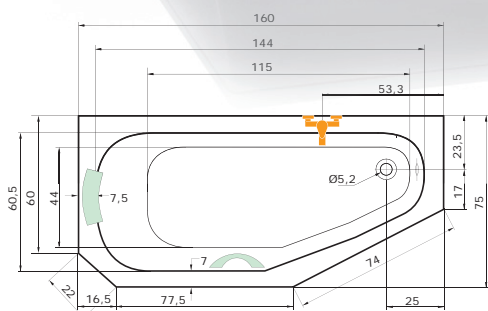

superline

Panama

(160 x 75 x 41 cm, objem: 100 l)

U systému EASY nelze instalovat minitrysky do nohou, jen 2 mikrotrysky do zad. U systému ECO Hydro a ECO Hydroair jsou minitrysky montovány do záďové části.

L

P

Masážní systémy

Panama L, P

ECO HYDRO	14.590,- Kč
ECO AIR	14.940,- Kč
ECO HYDROAIR	20.995,- Kč
BASIC	20.530,- Kč
EASY	28.195,- Kč
WINDY	24.840,- Kč

Cena masážního systému zahrnuje vanu, systém, předpadový komplet, samonosný rám.

Doplňky

Madlo Elegance 185.....	str. 81.....	690,- Kč
Podhlavník Standard.....	str. 81.....	1.590,- Kč
Čelní krycí panel.....	str. 83.....	3.720,- Kč
Předpadový komplet.....	str. 84.....	970,- Kč

100% akrylát

	Bílá	Manhattan	Pergamon
Panama L, P	6.990,- Kč	9.920,- Kč	9.920,- Kč