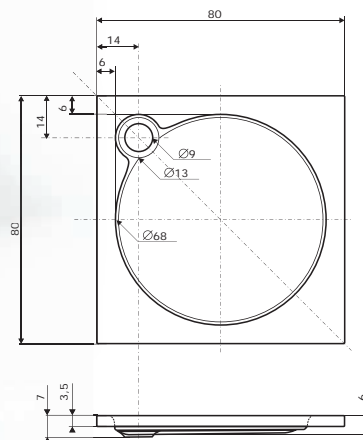

Venus 80, 90, 100

(80 x 80 x 3,5 cm) (90 x 90 x 3,5 cm) (100 x 100 x 3,5 cm)

Čtvercová sprchová vanička Venus se vyrábí ve třech rozměrech v provedení s hladkým povrchem. Vanička disponuje vnitřním prostorem ve tvaru kruhu s odpadem umístěným v rohu vaničky. Jeho průměr je 90 mm.