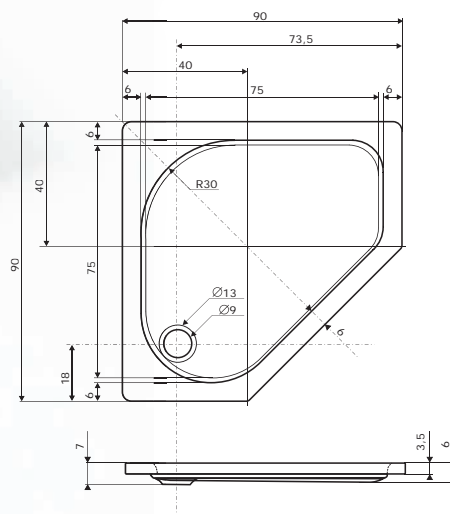

	Bílá	Manhattan	Pergamon
Pallas	4.620,- Kč	5.545,- Kč	5.545,- Kč

Zeus	4.420,- Kč	5.290,- Kč	5.290,- Kč
------	-------------------	-------------------	-------------------

Zeus

(90 x 90 x 3,5 cm)

Pětiúhelníková sprchová vanička Zeus se vyrábí v provedení s hladkým povrchem. Vzhledem ke svému atypickému tvaru propůjčuje koupelně, kromě originálního vzhledu, také více možností při práci s prostorem. Sprchovou vaničku Zeus je vhodné doplnit sprchovými zástěnami řady STANDARD (SKPU 4/90) nebo PREMIUM (PSKPU 1/90 S). Lze rovněž využít vanu PANAMA a dotvořit tak originalitu koupelny. Vanička má odpad o průměru 90 mm.