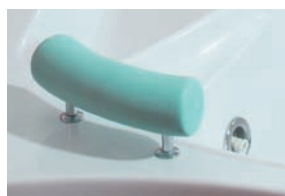

Ke všem vanám TEiKO dodáváme množství doplňků. Můžete si vybrat mezi různými typy masážních trysek, několika druhy čerpadel, předpadových kompletů s napouštěním.

Kromě těchto technických zařízení nabízíme také doplňky, které vany obohatí jak funkčně, tak esteticky. Vyberete si mezi několika druhy modelů podhlavníků a množstvím čelních a bočních krycích panelů.

Podhlavníky
str. 81