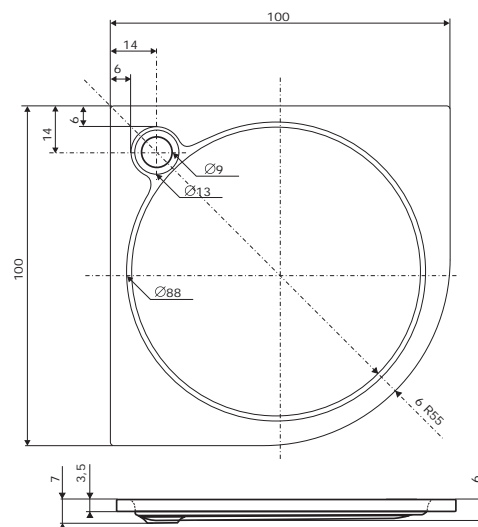

Doplňky

SIFON T90..... str. 86..... 240,- Kč

Vesta 80

SKKH 2/80 R55 ..... str. 108..... od 8.040,- Kč
PSKKH 2/80 S R55 ..... str. 120..... 20.650,- Kč

Vesta 90

SKKH 2/90 R55..... str. 108..... od 8.590,- Kč
PSKKH 2/90 S R55..... str. 120..... 20.990,- Kč
NSKKH 2/90 S R55..... str. 130..... od 28.095,- Kč

Vesta 100

PSKKH 2/100 S R55..... str. 120..... 21.790,- Kč
NSKKH 2/100 S R55... str. 130..... od 28.955,- Kč