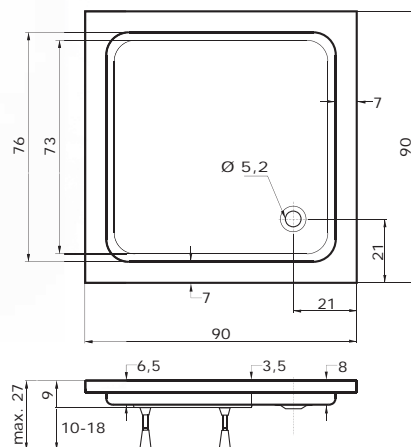

Doplňky

Kovové nožičky.....	str. 101.....	1.280,- Kč
Plastové nožičky.....	str. 101.....	640,- Kč
Kea - krycí panel.....	str. 101.....	od 1.125,- Kč
SKRH 2/90.....	str. 198.....	od 7.530,- Kč
BSSP 90.....	str. 110.....	od 3.140,- Kč
SDK 90.....	str. 109.....	od 5.890,- Kč
SDKR 1/90.....	str. 110.....	od 4.310,- Kč
SD 2/90.....	str. 109.....	od 6.950,- Kč
PSKRH 2/90 S.....	str. 121.....	18.640,- Kč
PSDKR 1/90 S.....	str. 124.....	9.790,- Kč
PBS 1/90 S.....	str. 124.....	6.060,- Kč
PSKDS 1/90 S.....	str. 125.....	16.190,- Kč
NSKRH 2/90 S.....	str. 131.....	od 25.765,- Kč
NSDKR 1/90 S.....	str. 133.....	od 13.270,- Kč
NBS 1/90 S.....	str. 134.....	od 8.430,- Kč
NSKDS 1/90 S.....	str. 135.....	od 22.185,- Kč
ESDKR 1/90 S.....	str. 144.....	11.320,- Kč
ESDKR 1/90 S E.....	str. 144.....	10.495,- Kč
SIFON T50.....	str. 86.....	240,- Kč

* s protiskluzem

	Bílá	Manhattan	Pergamon
Kea	4.420,- Kč	5.290,- Kč	5.290,- Kč
Kea*	4.420,- Kč	5.290,- Kč	5.290,- Kč
Ikaria	3.890,- Kč	4.670,- Kč	4.670,- Kč
Ikaria *	3.890,- Kč	4.670,- Kč	4.670,- Kč

* s protiskluzem