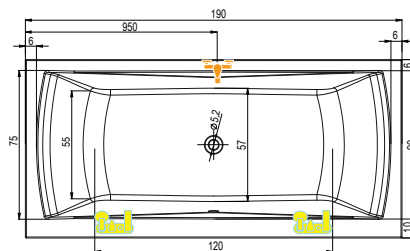

Titan 170/80

(170 x 80 x 48 cm, objem: 235 l)

Titan 180/80

(180 x 80 x 48 cm, objem: 255 l)

Titan 190/90

(190 x 90 x 48 cm, objem: 330 l)

	Bílá	Manhattan	Pergamon
Titan 180/80	10.150,- Kč	12.180,- Kč	12.180,- Kč
Titan 190/90	12.180,- Kč	14.620,- Kč	14.620,- Kč