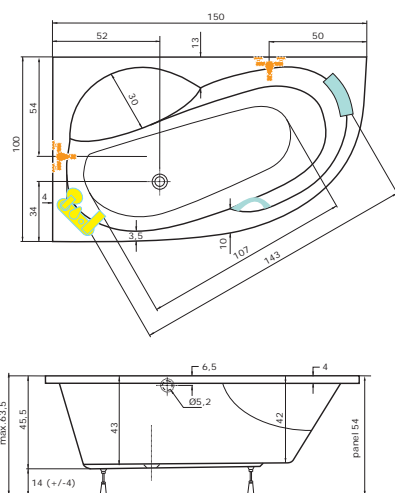

Bílá	Manhattan	Pergamon
Medea 150 L, P	10.590,- Kč	12.710,- Kč	12.710,- Kč
Medea 160 L, P	11.290,- Kč	13.545,- Kč	13.545,- Kč
Medea 170 L, P	11.990,- Kč	14.385,- Kč	14.385,- Kč