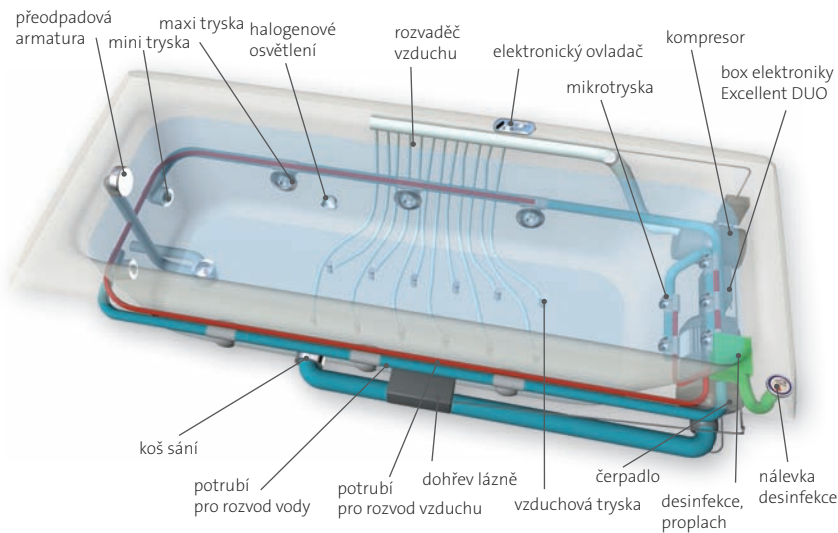

na odbourání nežádoucích metabolitů v těle a intenzivní spalování tuků. Zvýšená spotřeba dusíku se projevuje i zrychlením dechové frekvence a celkovým prohloubením dýchání.

Excellent duo

Systémy EXCELLENT DUO jsou těmi technicky nejvybavenějšími v nabídce TEIKO. Systémy "DUO" jsou kombinací hydromasáže se vzduchovou masáží, tzv. perličkou.