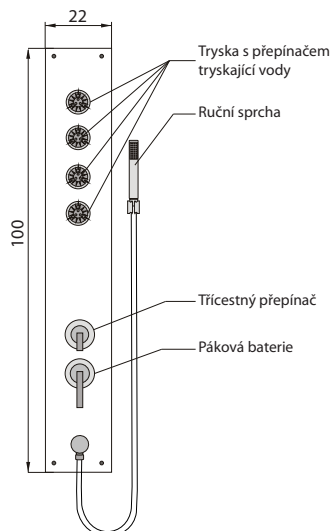

Boss ECO P1

(100 x 22 cm)
rohový sprchový panel

provedení Bílá **6.090,- Kč**

provedení trysek: Chrom