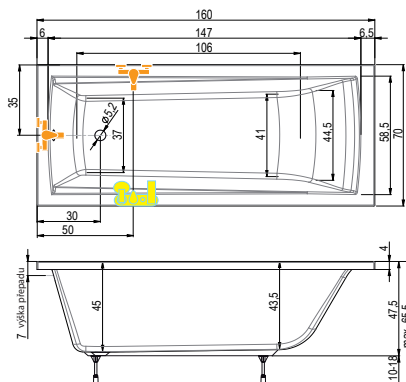

Trend 160/70

(160 x 70 x 45 cm, objem: 195 l)