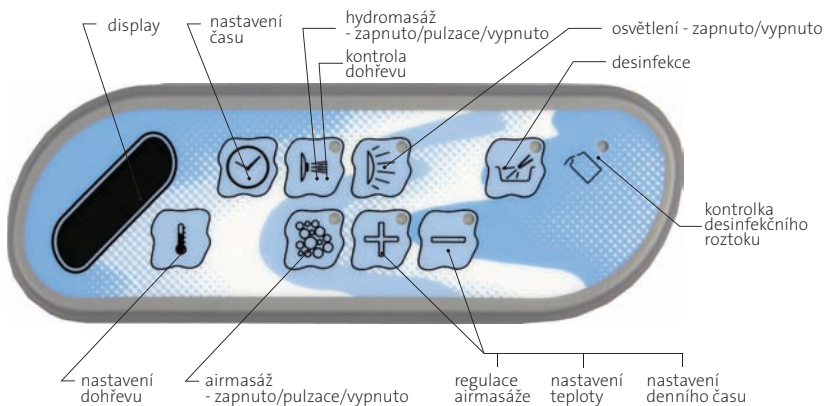

Excellent duo

Systémy EXCELLENT DUO jsou těmi technicky nejvybavenějšími v nabídce TEIKO. Systémy "DUO" jsou kombinací hydromasáže se vzduchovou masáží, tzv. perličkou.

Šest maxitrysek základní výbavy doplňuje pět mikrotrysek umístěných v zádové části vany, dvě minitrysky účelně nainstalované na protilehlé straně – v oblasti nohou, zatímco součástí perličky je dvanáct vzduchových trysek symetricky rozmístěných na dně vany. EXCELLENT DUO má ve výbavě elektronické ovládání s řadou dalších funkcí.

Jedná se o elektronicky řízený systém, který patří mezi to nejlepší co lze v současné době nabídnout v oblasti vodní terapie.

Systém lze instalovat pouze do vybraných modelů. Všechny komponenty jsou v chromovém provedení.

V případě osazení chromoterapií tato nahrazuje diodové osvětlení.

Standardní výbava

Doplňková výbava

Osazení

Napouštění vany přes masážní systém

760,- Kč

77

Ceny jsou uvedeny včetně DPH.