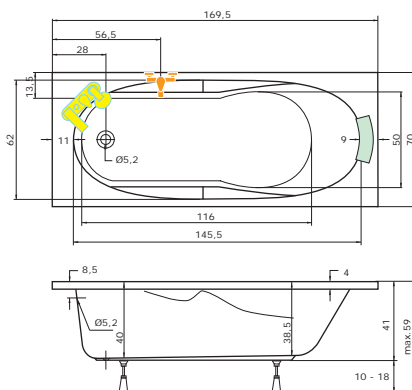

Bílá	Manhattan	Pergamon
Ibiza	6.990,- Kč	10.180,- Kč	10.180,- Kč

Doplňky

Podhlavník Standard	str. 81	1.590,- Kč
Čelní krycí panel 170 x 53	str. 83	3.025,- Kč
Boční krycí panel 70 x 53	str. 83	1.795,- Kč
VZP 2/170	str. 117	od 8.795,- Kč
BSVP 70	str. 117	od 2.440,- Kč
VZKR 1/70	str. 199	od 3.280,- Kč
VZKR 2/90	str. 199	od 4.695,- Kč
VZKR 3/110	str. 113	od 6.355,- Kč
PVZKR 2/100 S	str. 126	11.735,- Kč
PVZKK 2/110 S	str. 127	12.320,- Kč
EVZKR 1/70 S	str. 146	6.585,- Kč
EVZKR 1/70 S E	str. 146	6.175,- Kč
Předpadový komplet	str. 84	970,- Kč

superline