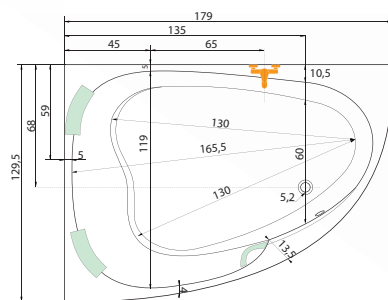

Doplňky

Madlo Medea.....	str. 81.....	590,- Kč
Podhlavník Standard	str. 81.....	1.590,- Kč
Krycí panel	str. 82.....	6.180,- Kč
PVZKO 2/110 S.....	str. 127.....	12.745,- Kč
Předpádový komplet (70cm).....	str. 84.....	1.220,- Kč

Bílá   Manhattan   Pergamon

Spinell 180 L, P   **19.560,- Kč**   **23.470,- Kč**   **23.470,- Kč**