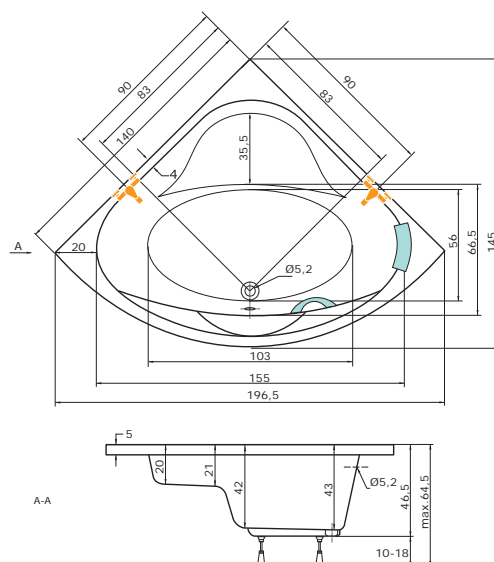

Doplňky

Krycí panel	str. 82	4.095,- Kč
Madlo Elegance 185	str. 81	690,- Kč
Podhlavník Standard	str. 81	1.590,- Kč
VZKO 1/80 P Samos	str. 115	4.555,- Kč
VZKO 2/110 P Samos	str. 115	6.070,- Kč
VZ Samos 2/140 P	str. 114	9.985,- Kč
Předpadový komplet	str. 84	970,- Kč

	Bílá	Manhattan	Pergamon
Samos	8.550,- Kč	14.620,- Kč	14.620,- Kč

196

V ceně vany jsou nožičky.
Ceny jsou uvedeny včetně DPH.