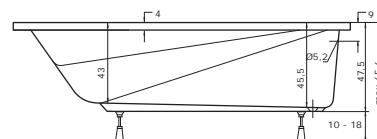

Doplňky

Madlo Elegance 185	str. 81	690,- Kč
Podhlavník zkosený	str. 81	1.590,- Kč
Čelní krycí panel 180 x 58	str. 83	3.025,- Kč
Boční krycí panel 80 x 58	str. 83	1.795,- Kč
Předodpadový komplet	str. 84	970,- Kč

	Bílá	Manhattan	Pergamon
Etna	9.975,- Kč	11.970,- Kč	11.970,- Kč