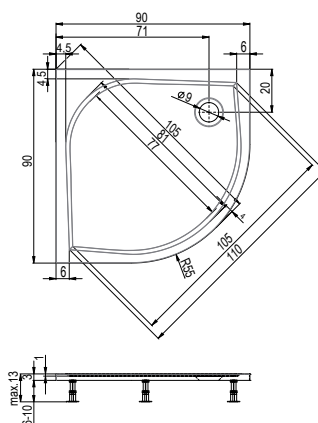

Doplňky

SIFON T90.....str. 86 ..... 240,- Kč

VIRGO 80

SKKH 2/80 R55..... str. 108 .....od 8.040,- Kč

PSKKH 2/80 R55.....str. 120 ..... 20.650,- Kč

VIRGO 90

SKKH 2/90 R55..... str. 108 .....od 8.590,- Kč

PSKKH 2/90 R55.....str. 120 ..... 20.990,- Kč

NSKKH 2/90 R55.....str. 130 .....od 28.095,- Kč