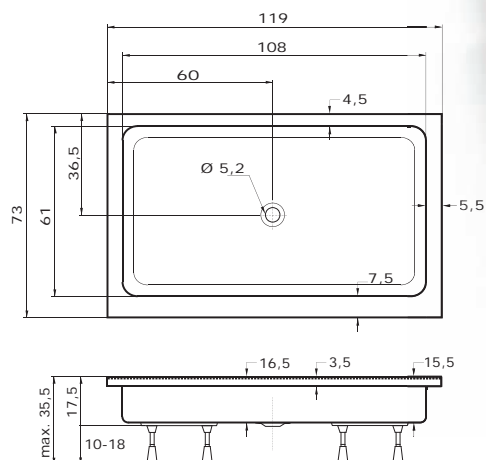

Rhea

(120 x 73 x 15 cm)

Obdélníková sprchová vanička RHEA se vyrábí v provedení s hladkým povrchem. Vzhledem ke svému atypickému tvaru propůjčuje koupelně, kromě originálního vzhledu také, více možností při práci s prostorem.

Sprchovou vaničku RHEA je možné doplnit sprchovými stěnami a dveřmi řady STANDARD (BSSP 73, SD 2/120) nebo PREMIUM (PSDKR 1/120 S).

Doplňky

Plastové nožičky.....	str. 101.....	640,- Kč
BSSP 73.....	str. 110.....	od 2.780,- Kč
SD 2/120.....	str. 109.....	od 7.240,- Kč
PSDKR 1/120 S.....	str. 124.....	13.870,- Kč
NSDKR 1/120 S.....	str. 134.....	od 18.215,- Kč
ESDKR 2/120 S.....	str. 145.....	15.890,- Kč
ESDKR 2/120 S E.....	str. 145.....	15.490,- Kč
SIFON T50.....	str. 86.....	240,- Kč

	Bílá	Manhattan	Pergamon
Rhea	5.185,- Kč	6.220,- Kč	6.220,- Kč
Sano 80	3.890,- Kč	4.670,- Kč	4.670,- Kč
Sano 90	4.420,- Kč	5.290,- Kč	5.290,- Kč

Sano 80, 90

(80 x 80 x 7 cm) (90 x 90 x 6 cm)

Čtvrtkruhová sprchová vanička SANO se vyrábí v provedení s protiskluzem. V nabídce není krycí panel.