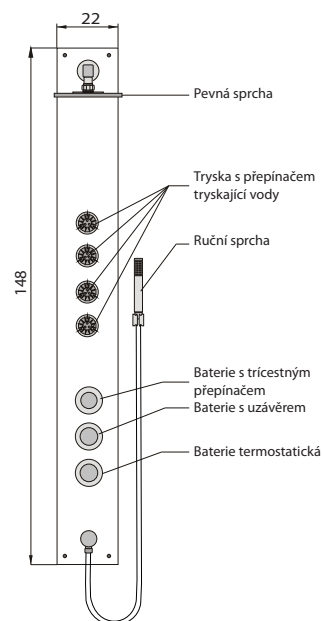

Boss ECO Therm T2

(148 x 22 cm)
rohový sprchový panel

provedení Bílá **8.990,- Kč**

provedení trysek: Chrom