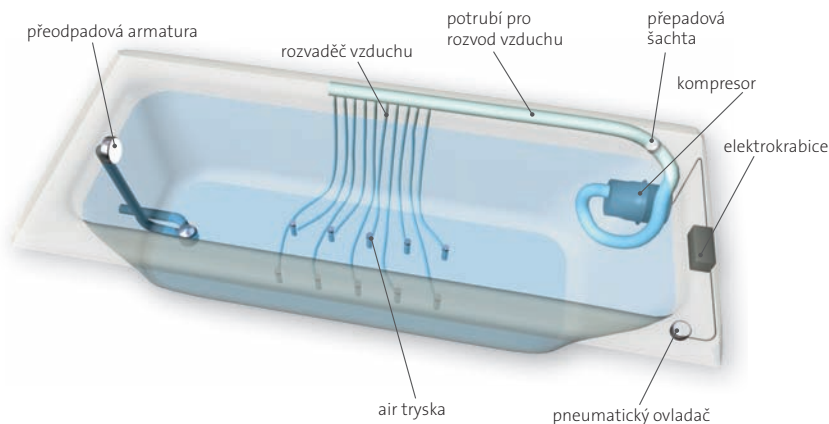

Jedná se o samostatný systém air masáže tzv. "perličky". Vzduchová masáž navozuje relaxovaný stav, tedy psychické uvolnění a příjemné pocity.

Systém je osazen přepadovou šachtou nebo bezpečnostní smyčkou, aby voda nemohla vtéci do kompresoru. Spuštění a vypnutí se provádí pneumatickým spínačem, který je umístěn na horním okraji vany. Kompresor lze opětovně spustit po vypuštění vody z vany (cca na 30 - 120 sekund) k vysušení rozvodného potrubí systému.