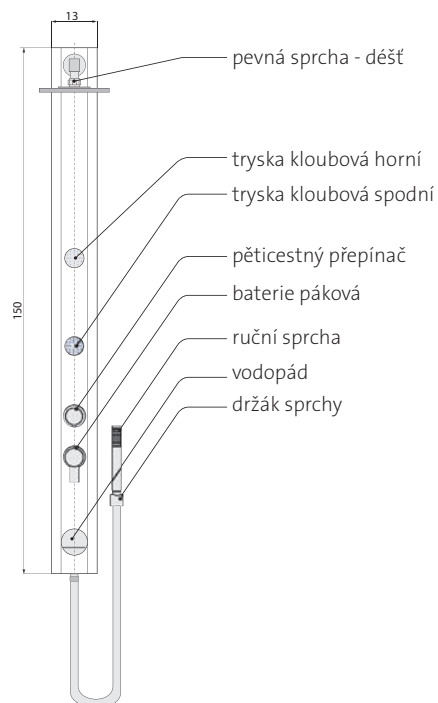

Magma

(146 x 13 x 6,5 cm)

**Nástěnný sprchový panel
s možnou rohovou instalací**

Na rostoucí oblíbenost sprchových panelů u zákazníků reaguje TEiKO nabídkou sprchového panelu MAGMA.

Jeho vnitřní konstrukce splňuje všechna kritéria pro naprosto jednoduchou instalaci. Panel MAGMA lze instalovat nejen na stěnu koupelny, ale i do jejího rohu. Variabilita umístění tak potěší nejen všechny majitele malých unifikovaných bytových jader, kde je jen velmi málo prostoru.

Panel MAGMA je připraven jak v kulatém, tak i hranatém provedení, navíc v šestibarevné modifikaci. Zákazník si tak může designové provedení komponent a barvu sladit s tvarem koupelny a jejím barevným interiérem.