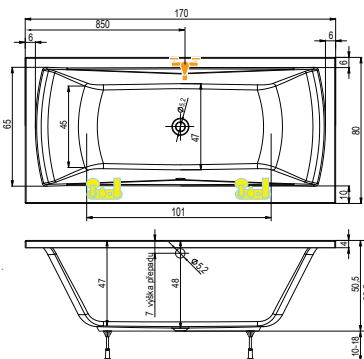

Titan 170/80

(170 x 80 x 48 cm, objem: 235 l)