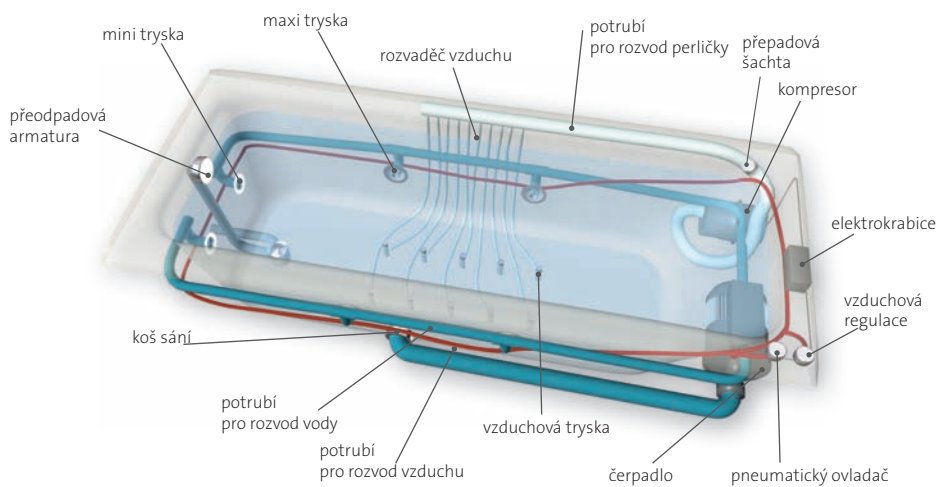

Osazení

Pneumatický spínač hydromasáže - ECO zapnuto / vypnuto

airtrysky

10

ECO hydroair

Podobně jako u systému ECO HYDRO jsou vany osazovány 4 maxitryskami a 2 minitryskami. Vzduchová masáž je prováděna 10 vzduchovými tryskami. Spuštění a vypnutí se provádí pneumatickými spínači, které jsou umístěny na horním okraji vany. Vzduchová regulace obohacuje vodní masáž vzduchem, který mění účinky masáže. Regulaci intenzity masáže lze měnit otevíráním nebo zavíráním maxitrysek - max. 2 současně.