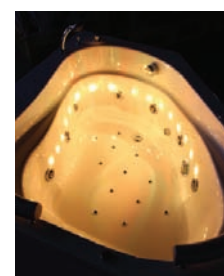

Chromoterapie - barevná terapie

Lékařsky prokázaný příznivý účinek barev světelného spektra využívá chromoterapie. Zdroj barevného spektra prosvětluje vodu, a prostřednictvím zrakových receptorů ovlivňuje tělesné funkce. Zdrojem světla jsou diody. Je možné jej instalovat i do pneumaticky ovládaných systémů.

10.775,- Kč

	červená	oranžová	žlutá	zelená	modrá
barva					
popis	pohyb zdraví stimulace	kreativita ambice	intelekt motorické funkce	energie uzdravování	utišení uvolnění
účinek	anémie oběh únava	bolest svalů astma imunita	bolest svalů astma imunita	vysoký tlak senná rýma zrak	nespavost rýma napětí svalů