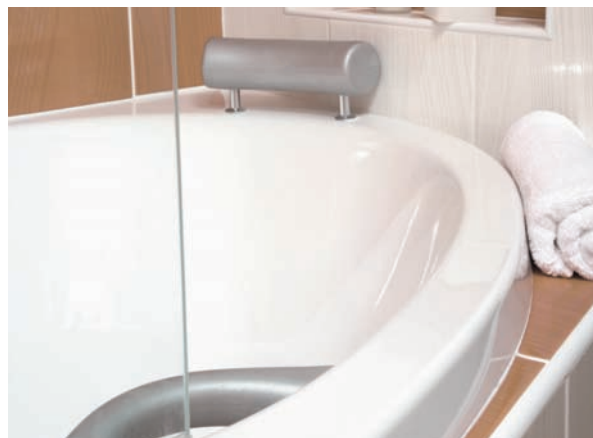

MEDEA je ideálním řešením do malých koupelen nebo do koupelen v bytových jádrech. Vana MEDEA se vyrábí ve třech rozměrových provedeních: 150, 160 a 170 cm v pravé i levé variantě.

U systému EASY, DUO, DUO LIGHT jsou do nůhou instalovány mikro trysky. U vany s masážním systémem nutno uvádět na objednávku informaci o umístění zástěny. Vanové zástěny délky 80 a 100 cm lze kombinovat na vanu osazenou masážním systémem po specifikaci umístění ovládacích prvků.

Madlo a podhlavník není součástí dodávky, nutno objednat samostatně.

Madlo a podhlavník dodávají vaně MEDEA pocit luxusu.