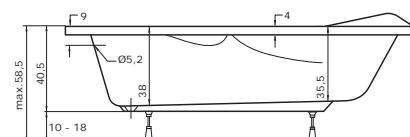

Doplňky

Čelní krycí panel 170 x 53.....str. 83.....	3.025,- Kč
Boční krycí panel 75 x 53.....str. 83.....	1.795,- Kč
VZKR 1/70.....str. 199.....od 3.280,- Kč	
PVZKR 2/100 S.....str. 126.....	11.735,- Kč
PVZKK 2/110 S.....str. 127.....	12.320 Kč
EVZKR 1/70 S.....str. 146.....	6.585,- Kč
EVZKR 1/70 S E.....str. 146.....	6.175,- Kč
Předpadavý komplet.....str. 84.....	970,- Kč

	Bílá	Manhattan	Pergamon
Canaria	8.795,- Kč	10.555,- Kč	10.555,- Kč