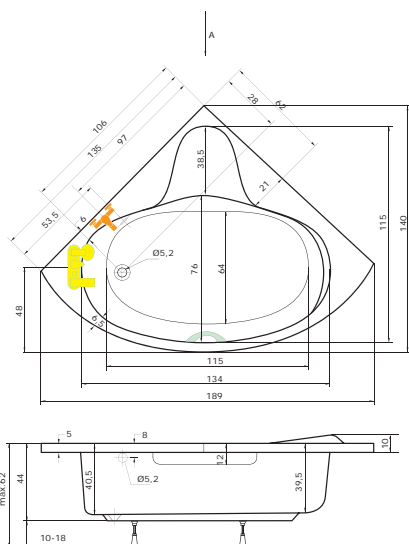

superline

Florida

(135 x 135 x 40,5 cm, objem: 175 l)

100% akrylát

U systémů EASY, DUO, DUO LIGHT nelze instalovat minitrysky do nohou.

Lze objednat mikrotrysky do nohou.

U systému Excellent Duo přesahují komponenty půdorys vany.

U vany s masážním systémem nutno uvádět na objednávku informaci o umístění zástěny. Vanové zástěny lze instalovat s vanou osazenou masážním systémem po specifikaci umístění ovládacích prvků.

Pro vanu osazenou masážním systémem je nutné použít krycí panel Florida HTP.

Masážní systémy

ECO HYDRO	16.625,- Kč
ECO AIR	17.220,- Kč
ECO HYDROAIR	23.495,- Kč
BASIC	21.625,- Kč
EASY	31.270,- Kč
WINDY	26.665,- Kč
DUO PNEU	35.785,- Kč
DUO	44.620,- Kč
EXCELLENT DUO	76.120,- Kč

Cena masážního systému zahrnuje vanu, systém, předpadový komplet, samonosný rám.

Doplňky

Madlo Elegance 185.....	str. 81.....	690,- Kč
Krycí panel Florida.....	str. 83.....	4.095,- Kč
Krycí panel Florida HTP.....	str. 82.....	4.095,- Kč
PVZKO 2/110 S.....	str. 127.....	12.745,- Kč
Předpadový komplet.....	str. 84.....	970,- Kč

	Bílá	Manhattan	Pergamon
Florida	7.990,- Kč	12.895,- Kč	12.895,- Kč