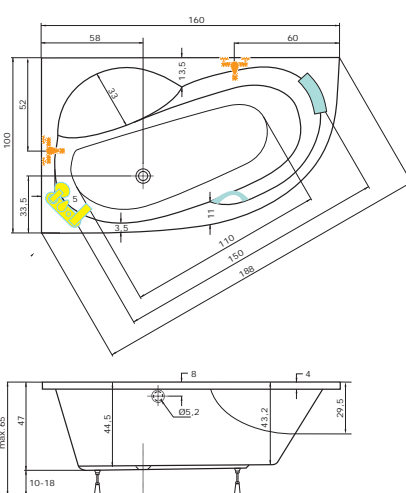

Bílá	Manhattan	Pergamon
Medea 150 L, P	10.590,- Kč	12.710,- Kč	12.710,- Kč
Medea 160 L, P	11.290,- Kč	13.545,- Kč	13.545,- Kč
Medea 170 L, P	11.990,- Kč	14.385,- Kč	14.385,- Kč