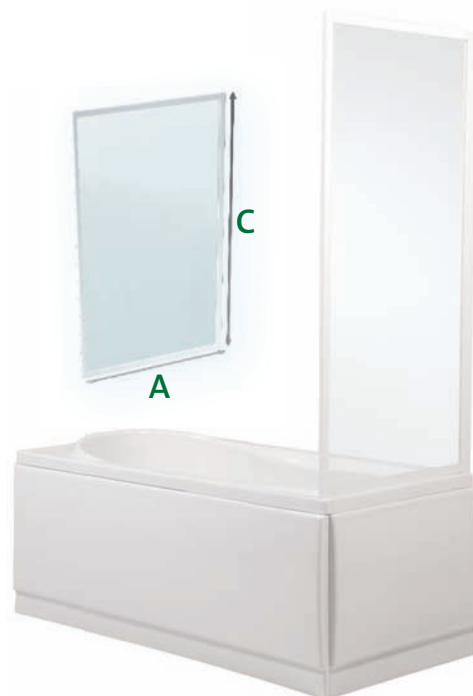

pearl	čiré sklo	chinchilla
BSVP 70	2.440,- Kč	2.955,- Kč	3.240,- Kč
WATER OFF!		3.470,- Kč	3.750,- Kč
A 70 cm, C 135 cm			
BSVP 73	2.525,- Kč	3.095,- Kč	3.340,- Kč
WATER OFF!		3.620,- Kč	3.860,- Kč
A 73 cm, C 135 cm			
BSVP 75	2.525,- Kč	3.095,- Kč	3.340,- Kč
WATER OFF!		3.620,- Kč	3.860,- Kč
A 75 cm, C 135 cm			
BSVP 80	2.660,- Kč	3.180,- Kč	3.395,- Kč
WATER OFF!		3.695,- Kč	3.910,- Kč
A 80 cm, C 135 cm			
BSVP 90	2.850,- Kč	3.365,- Kč	3.650,- Kč
WATER OFF!		3.885,- Kč	4.165,- Kč
A 90 cm, C 135 cm			

K této zástěně nelze použít prodlužovací sada.

vany

Alea	str. 40	6.760,- Kč
Alea-s	str. 40	6.760,- Kč
Asuán	str. 192	6.490,- Kč
Canaria	str. 42	8.795,- Kč
Columba	str. 28	od 8.395,- Kč
Dorado	str. 51	13.290,- Kč
Elba	str. 41	8.090,- Kč
Ibiza	str. 193	6.990,- Kč
Klasik 120	str. 34	5.970,- Kč
Klasik 150	str. 190	5.890,- Kč
Klasik 160	str. 190	6.490,- Kč
Klasik 170	str. 190	6.990,- Kč
Klasik 180	str. 34	9.350,- Kč
Mallorca	str. 43	9.325,- Kč
Orient	str. 47	9.975,- Kč
Spinell Mono	str. 54	14.990,- Kč
Tenerife	str. 44	9.325,- Kč
Vela	str. 26	7.990,- Kč

Boční stěna vanová pevná

BSVP

VZP

Vanová zástěna s posuvnými díly

vany

Barbados	str. 46	9.975,- Kč
Columba	str. 28	od 8.395,- Kč
Dorado	str. 51	13.290,- Kč
Elba	str. 41	8.090,- Kč
Ibiza	str. 193	6.990,- Kč
Klasik 120	str. 34	5.970,- Kč
Klasik 150	str. 190	5.890,- Kč
Klasik 160	str. 190	6.490,- Kč
Klasik 170	str. 190	6.990,- Kč
Klasik 180	str. 34	9.350,- Kč
Orient	str. 47	9.975,- Kč
Spinell Mono	str. 54	14.990,- Kč
Tenerife	str. 44	9.325,- Kč
Vela	str. 26	7.990,- Kč

	pearl	čiré sklo	chinchilla
VZP 2/120	7.795,- Kč	8.530,- Kč	8.595,- Kč
WATER OFF!		9.455,- Kč	9.525,- Kč
A 120 cm, B 43,5 cm, C 135 cm, D šířka vstupu 67 cm			
VZP 2/140	8.125,- Kč	9.095,- Kč	9.295,- Kč
WATER OFF!		9.995,- Kč	10.220,- Kč
A 140 cm, B 50,5 cm, C 135 cm, D šířka vstupu 79 cm			
VZP 2/150	8.280,- Kč	9.255,- Kč	9.365,- Kč
WATER OFF!		10.185,- Kč	10.290,- Kč
A 150 cm, B 53,5 cm, C 135 cm, D šířka vstupu 86 cm			
VZP 2/160	8.595,- Kč	9.565,- Kč	9.625,- Kč
WATER OFF!		10.695,- Kč	10.750,- Kč
A 160 cm, B 57 cm, C 135 cm, D šířka vstupu 92 cm			
VZP 2/170	8.795,- Kč	9.835,- Kč	10.215,- Kč
WATER OFF!		10.965,- Kč	11.345,- Kč
A 170 cm, B 60 cm, C 135 cm, D šířka vstupu 100 cm			
VZP 2/180	9.155,- Kč	10.270,- Kč	10.395,- Kč
WATER OFF!		11.395,- Kč	11.525,- Kč
A 180 cm, B 63,5 cm, C 135 cm, D šířka vstupu 107 cm