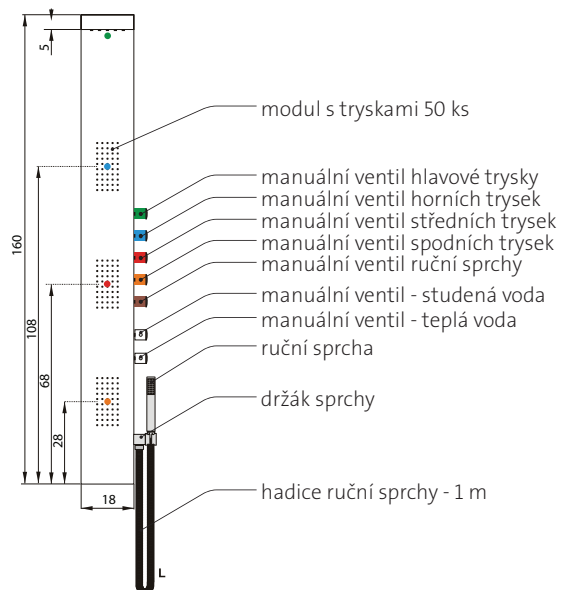

Hios

(160 x 20 cm)

Umístění panelu: nástěnný nebo rohový (specifikujte při objednávce).

151

Ceny jsou uvedeny včetně DPH.

Arges

nástěnný sprchový panel

(160 x 18 x 48,5 cm)