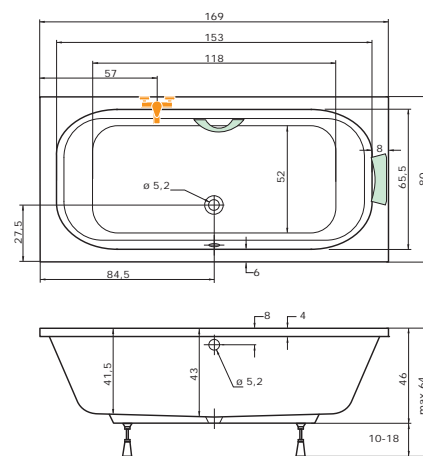

Doplňky

Madlo Elegance 185.....	str. 81.....	690,- Kč
Podhlavník zkosený.....	str. 81.....	1.590,- Kč
Čelní krycí panel 170 x 58.....	str. 83.....	3.025,- Kč
Boční krycí panel 80 x 58.....	str. 83.....	1.795,- Kč
VZP 2/170.....	str. 117.....	od 8.795,- Kč
BSVP 80.....	str. 117.....	od 2.660,- Kč
VZKR 1/70.....	str. 199.....	od 3.280,- Kč
VZKR 1/80.....	str. 113.....	od 3.760,- Kč
VZKR 2/90.....	str. 199.....	od 4.695,- Kč
VZKR 3/110 P.....	str. 113.....	od 6.355,- Kč
PVZKR 1/80.....	str. 126.....	7.295,- Kč
PVZKR 2/100 S.....	str. 126.....	11.735,- Kč
PVZKK 2/110 S.....	str. 127.....	12.320,- Kč
EVZKR 1/70 S.....	str. 146.....	6.585,- Kč
EVZKR 1/80 S.....	str. 146.....	6.770,- Kč
EVZKR 1/70 S E.....	str. 146.....	6.175,- Kč
EVZKR 1/80 S E.....	str. 146.....	6.365,- Kč
Předpadový komplet.....	str. 84.....	970,- Kč

44

V ceně vany jsou nožičky.
Ceny jsou uvedeny včetně DPH.

	Bílá	Manhattan	Pergamon
Tenerife	9.325,- Kč	11.190,- Kč	11.190,- Kč