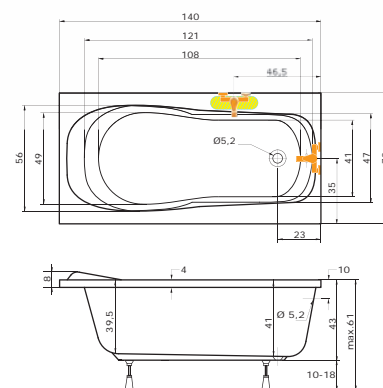

Doplňky

Čelní krycí panel 140 x 53.....	str. 83.....	3.025,- Kč
Boční krycí panel 70 x 53.....	str. 83.....	1.795,- Kč
VZKR 1/70.....	str. 199.....	od 3.280,- Kč
PVZKK 2/110 S.....	str. 127.....	12.320,- Kč
Předpadavý komplet.....	str. 84.....	970,- Kč