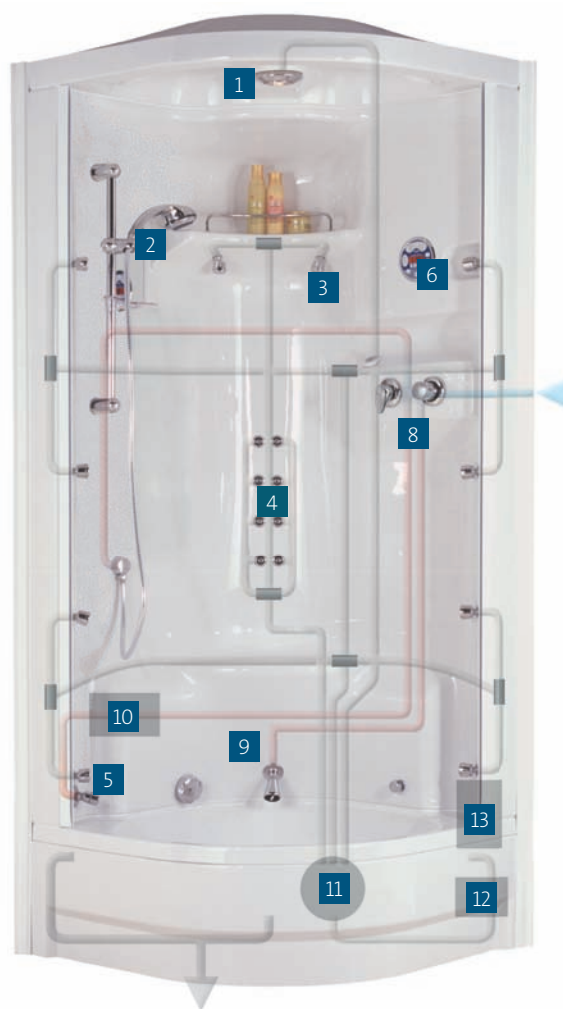

Přívod elektrického napětí s příslušným dimenzováním, je uvedeno ve stavební přípravě k výrobku. Funkce boxu jsou ovládány elektronickým ovladačem. Pro všechny funkce je k dispozici tlačítko pro aktivaci nebo její nastavení. Dveře, vybavené kontaktními spínači nabízejí s výplní čiré sklo v provedení Elegance. Kontaktní spínače při otevřených dveřích blokují hydro-masáž nebo parní lázeň. Boxy jsou vybaveny hlubokou vaničkou s uzavíratelným odtokovým komponentem a přepadem o průměru 52 mm.

Parní lázeň je vytvářena generátorem páry z přiváděné vody. Uživatel má možnost nastavit teplotu a dobu parní lázně v boxu. Systém parní lázně je vybavena nálevkou desinfekce a programem k odstranění vodního kamence z topné spirály. Proces je plně automatizovaný a trvá přibližně 27 minut. Takovou prevencí, prováděnou po 10 procesech parní lázně, prodloužíte životnost generátoru páry a snížíte náklady za elektrickou energii.

Masážní box je složitý konstrukční systém s vysokým komfortem užívání, který je vybaven řadou bezpečnostních prvků. Celý systém lze okamžitě deaktivovat stisknutím jediného tlačítka. Box je vybaven automatickými systémy, které monitorují všechny funkce boxu.