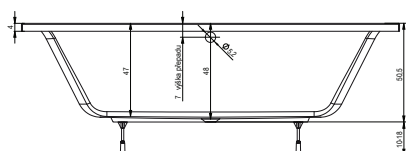

Titan 170/80

(170 x 80 x 48 cm, objem: 235 l)

Titan 180/80

(180 x 80 x 48 cm, objem: 255 l)

Titan 190/90

(190 x 90 x 48 cm, objem: 330 l)

	Bílá	Manhattan	Pergamon
Titan 180/80	10.150,- Kč	12.180,- Kč	12.180,- Kč
Titan 190/90	12.180,- Kč	14.620,- Kč	14.620,- Kč