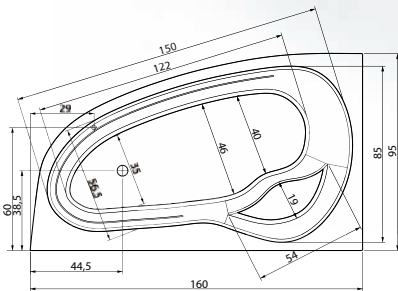

Dorado

Vana Dorado 175 i nová varianta Dorado 160 vyvolává na první pohled pocit úžasné velkého vnitřního prostoru. Přesto svým tvarem umožňuje velmi snadný a praktický pohyb uvnitř i kolem vany.

U vany s masážním systémem nutno uvádět na objednávku informaci o umístění zástěny. Vanové zástěny lze instalovat na vanu osazenou masážním systémem po specifikaci umístění ovládacích prvků.

Dorado 160

(160 x 95 x 44 cm, objem: 190 l)

Dorado 175

(175 x 110 x 44 cm, objem: 240 l)

	Bílá	Manhattan	Pergamon
Dorado 160	10.940,- Kč	13.130,- Kč	13.130,- Kč
Dorado 175	13.290,- Kč	15.950,- Kč	15.950,- Kč

Masážní systémy

	Dorado 160 L, P	Dorado 175 L, P
ECO HYDRO	16.390,- Kč	18.120,- Kč
ECO AIR	17.270,- Kč	19.080,- Kč
ECO HYDROAIR	23.395,- Kč	25.195,- Kč
BASIC	21.980,- Kč	23.390,- Kč
EASY	31.730,- Kč	33.040,- Kč
WINDY	27.040,- Kč	28.550,- Kč
DUO PNEU	35.920,- Kč	37.450,- Kč
DUO	45.160,- Kč	47.030,- Kč
DUO LIGHT	48.760,- Kč	50.630,- Kč
EXCELLENT DUO	—	79.665,- Kč

Cena masážního systému zahrnuje vanu, systém, předpádový komplet, samonosný rám.

Doplňky

Podhlavník Standard	str. 81	1.590,- Kč
Madlo Elegance 185	str. 81	690,- Kč
Krycí panel	str. 83	4.495,- Kč
VZKR 1/70 P	str. 199	od 3.280,- Kč
VZKR 1/80 P	str. 113	od 3.760,- Kč
PVZKR 1/80 S	str. 126	7.295,- Kč
PVZKR 2/100 S	str. 126	11.735,- Kč
PVZKO 2/110 S	str. 127	12.745,- Kč
PVZKK 2/110	str. 127	12.320,- Kč
EVZKR 1/80 S	str. 146	6.770,- Kč
EVZKR 1/80 S E	str. 146	6.365,- Kč
Předpádový komplet (70cm)	str. 84	1.220,- Kč