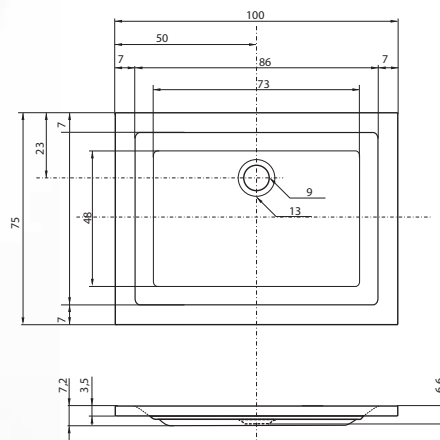

Vesta 100

PSKKH 2/100 S R55..... str. 120..... 21.790,- Kč
NSKKH 2/100 S R55... str. 130..... od 28.955,- Kč

Pallas

(100 x 75 x 5 cm)

Obdélníková sprchová vanička Pallas se vyrábí v provedení s hladkým povrchem.