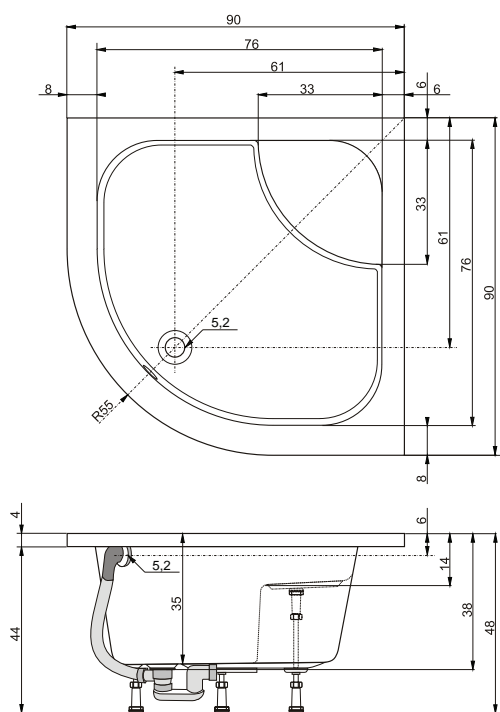

Argo

(90 x 90 x 35 cm)

Hluboká vanička Argo reaguje svým řešením zejména na poptávku zákazníků. Je praktická a má všestranné využití.

Čtverkový půdorys a rozměry 90 x 90 cm přináší oblíbený a prostorově úsporný styl sprchového koutu, jenž je vhodný do malých bytů a unifikovaných bytových jader.

Originální oválný design a hloubka 35 cm z něj však dělá vysoce účelný mezistupeň mezi sprchovým koutem a vanou. A to nejen tím, že ve vaničce pohodlně okoupete své malé děti.

Vnitřní prostor lze prakticky využít i při namáčení ložního prádla do aviváže, kropení pokojových rostlin, umývání větších předmětů s použitím ochranné gumové podložky.