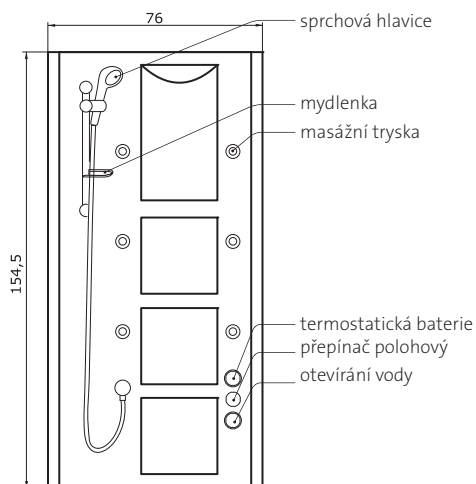

Hiero

(155 x 76 cm)

Sprchový panel HIERO lze použít výhradně v kombinaci s vanovou zástěnou VZCK a odtokovým kompletem s napouštěním, v provedení pravá nebo levá a vanami Jáva P/L nebo Apollonia. Veškeré tyto komponenty se objednávají samostatně. Jedná se o rohový sprchový panel posazený na okraj vany a uchycený ke dvěma na sebe kolmým stěnám.

Sprchový panel HIERO lze použít výhradně v kombinaci s vanou JÁVA nebo APOLLONIA. Uvedené vany, včetně sprchového panelu HIERO a odtokového kompletu s napouštěním, dodáváme v pravém i levém provedení. Sprchová zástěna VZCK je fixována do okraje panelu HIERO.

Panel HIERO je vybaven šesti masážními tryskami symetricky rozmístěnými ve třech řadách a ruční sprchou (vč. mýdlenky) s libovolnou výškou nastavení ve vertikálním směru. Součástí základní armatury sprchového panelu HIERO je termostatická baterie a polohový přepínač.

UPOZORNĚNÍ:

Panel HIERO se vyrábí pouze v jednom provedení, před instalací doporučujeme konzultovat umístění panelu s prodejcem.

Doplňky

Apollonia.....	str. 10.....	od 32.990,- Kč
Jáva P/L.....	str. 38.....	9.675,- Kč
VZCK 1/154 S.....	str. 116.....	17.060,- Kč
Předodpadový komplet s napouštěním.....	str. 84.....	3.590,- Kč

provedení Bílá **16.330,- Kč**

provedení trysek: Chrom