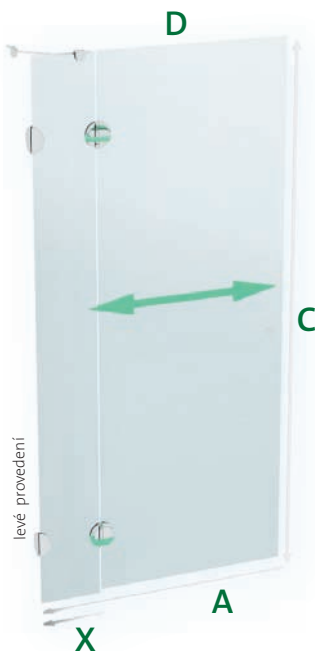

PSDKR

Sprchové dveře křídlové s jedním pevným dílem

PBS

Boční stěna

124

Ceny jsou uvedeny včetně DPH | WATER OFF v ceně výrobku !!!

čiré sklo

PSDKR 1/90 S L	9.790,- Kč
PSDKR 1/90 S P	9.790,- Kč

X 19 cm, A 90 cm, C 187 cm, D šířka vstupu 68 cm

PSDKR 1/100 S L	10.030,- Kč
PSDKR 1/100 S P	10.030,- Kč

X 29 cm, A 100 cm, C 187 cm, D šířka vstupu 68 cm

Sprchové dveře PSDKR se skládají z jedné pevné stěny a jedné pohyblivé. Pevná stěna z tvrzeného skla je tloušťky 8 mm a pohyblivá 6 mm. Součástí je chromovaná prahová lišta. Při objednávce specifikujte provedení (L - levé, P - pravé).

doplňky

Vzpěra není součástí standardní dodávky, doporučujeme objednat samostatně.

Vzpěra Premium

1 ks ..... 1.715,- Kč

Vzpěra úhlová 300 mm

1 ks ..... 1.175,- Kč

Vzpěrná tyč 1000 mm stěna - sklo

1 ks ..... 1.615,- Kč

vaničky

90 x 90 Libra.....str. 198.....	3.450,- Kč	super
90 x 90 Kea.....str. 93.....	4.420,- Kč	
90 x 90 Venus 90.....str. 94.....	4.420,- Kč	
90 x 90 Eris.....str. 93.....	4.420,- Kč	
90 x 90 Peleus.....str. 201.....	4.420,- Kč	super
90 x 90 Draco 90.....str. 100.....	4.920,- Kč	
100 x 75 Pallas.....str. 96.....	4.620,- Kč	
100 x 100 Venus 100.....str. 94.....	5.445,- Kč	

čiré sklo

PBS 75 S L	5.950,- Kč
PBS 75 S P	5.950,- Kč

A 72 cm, C 187 cm

PBS 90 S L	6.060,- Kč
PBS 90 S P	6.060,- Kč

A 87 cm, C 187 cm

PBS 100 S L	7.215,- Kč
PBS 100 S P	7.215,- Kč

A 97 cm, C 187 cm

Kombinací boční stěny a sprchových dveří PSDKR vzniká sprchový kout PSDKS. Při objednávce specifikujte provedení (L - levé, P - pravé).

vaničky