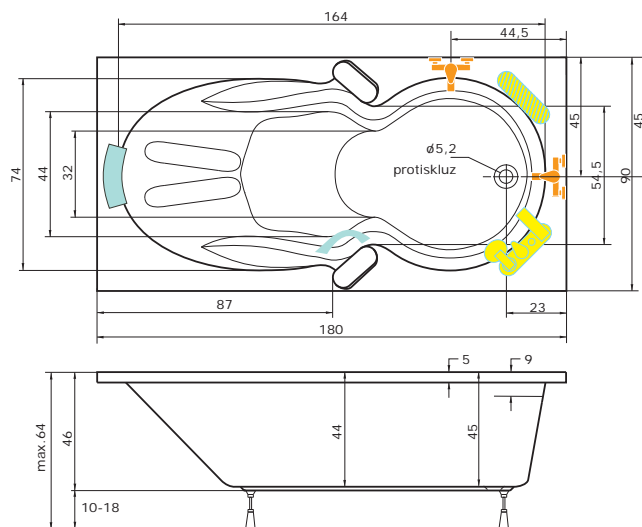

Hydroair (vodní a vzduchová masáž)

10 mikrotrysek, 4 maxitrysky,
10 airtrysky

APOLLONIA Easy