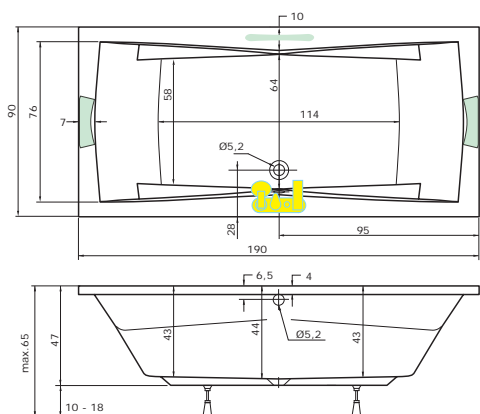

Corona 190/90

	Bílá	Manhattan	Pergamon
Corona 180	10.150,- Kč	12.180,- Kč	12.180,- Kč
Corona 190/80	10.790,- Kč	12.950,- Kč	12.950,- Kč
Corona 190/90	12.180,- Kč	14.620,- Kč	14.620,- Kč

Doplňky

Madlo Elegance 280.....	str. 81.....	690,- Kč
Podhlavník zkosený.....	str. 81.....	1.590,- Kč
Krycí panel P, L 180.....	str. 82.....	5.185,- Kč
PVZKR 1/80.....	str. 126.....	7.295,- Kč
PVZKR 2/100 S.....	str. 126.....	11.735,- Kč
PVZKR 2/110 S.....	str. 127.....	12.320,- Kč
EVZKR 1/80 S.....	str. 146.....	6.770,- Kč
EVZKR 1/80 S E.....	str. 146.....	6.365,- Kč
Předodpadový komplet.....	str. 84.....	970,- Kč