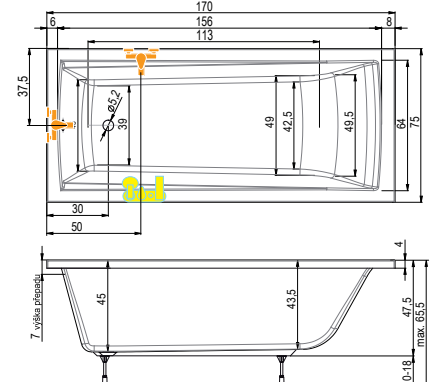

Trend 170/75

(170 x 75 x 45 cm, objem: 235 l)