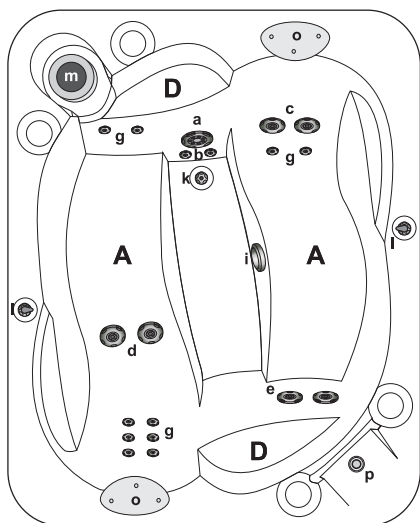

system HANDY

180

Ceny jsou uvedeny včetně DPH.

Popis skořepiny a komponentů

A	Lehátko	2 ks
B	Křesílko plyšší	-
C	Křesílko hlubší	-
D	Vstupní schod	2 ks
a	Tryska Mega Massage	1 ks
b	Tryska ohřev. filtrace	2 ks
c	Tryska Maxi Roto	2 ks
d	Tryska Maxi Massage	2 ks
e	Tryska Maxi Twin Roto	2 ks
f	Tryska napouštění	-
g	Tryska mini Pulzator	10 ks
h	Tryska air	-
i	Sání	1 ks
j	Světlo	-
k	Drenážní tryska	1 ks
l	Vzduchový regulátor	2 ks
m	Skimmer - plováková hráz	1 ks
n	Reproduktor	-
o	Podhlavník vyjímatelný	2 ks
p	Tlačítko pneu Hydro	1 ks

V ceně SPA bazénu získáte:

Akrylátová skořepina Lucite® (v pěti různých barvách bez příplatku), jeden z druhů výbavy (Comfort, Handy), dřevěné opláštění (kabinet) s neviditelnými spoji – barevné provedení Natural nebo Canyon, termokryt, doprava a montáž (zprovoznění bazénu).

Dodací a montážní podmínky

Po dohodě je možné dodání bazénu bez kabinetu nebo s částečným opláštěním. Standardní dodací termín je 4 – 5 týdnů od obdržení písemné objednávky. Montáž je vždy prováděna až na základě písemného potvrzení splnění stavební připravenosti.

Řídicí jednotka
Audio jednotka Bluetooth