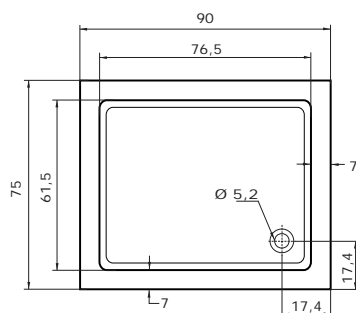

Doplňky

Kovové nožičky.....	str. 101.....	1.280,- Kč
Plastové nožičky.....	str. 101.....	640,- Kč
BSSP 75.....	str. 110.....	od 2.830,- Kč
SDK 90.....	str. 109.....	od 5.890,- Kč
SD 2/90.....	str. 109.....	od 6.950,- Kč
SDKR 1/90.....	str. 110.....	od 4.310,- Kč
PSDKR 1/90 S.....	str. 124.....	9.790,- Kč
NSDKR 1/90 S.....	str. 133.....	od 13.270,- Kč
ESDKR 1/90 S E.....	str. 144.....	10.495,- Kč
ESDKR 1/90 S.....	str. 144.....	11.320,- Kč
SIFON T50.....	str. 86.....	240,- Kč