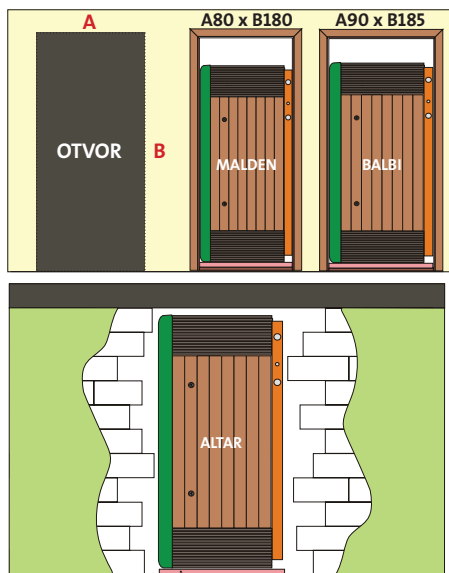

STĚHOVACÍ DESKA Z EXTRUDOVANÉHO POLYSTYRENU 5 cm

Prostor před zárubněmi (otvor ve stěně)

Aby bylo možné bezpečně prosunout Spa otvorem, musí být před ním i za ním optimální prostor pro manipulaci

Doplňková výbava