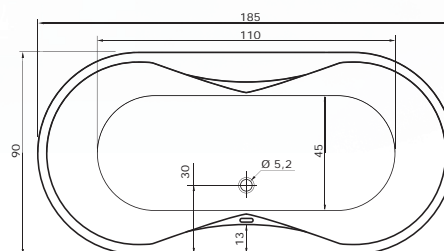

K vaně doporučujeme samostatně stojící stojánkovou baterii, jejíž součástí je i sprcha. Získáte tak skvělý komplet, který dodá Vaši koupelně jedinečnost.

* vanu CONSTANTA je možno zakoupit bez zábradlí, balení v takovém případě zábradlí neobsahuje.

Důležité: Odpad v podlaze není v ose s odpadem umístěným na vaně!! (více v montážním návodu k výrobku).