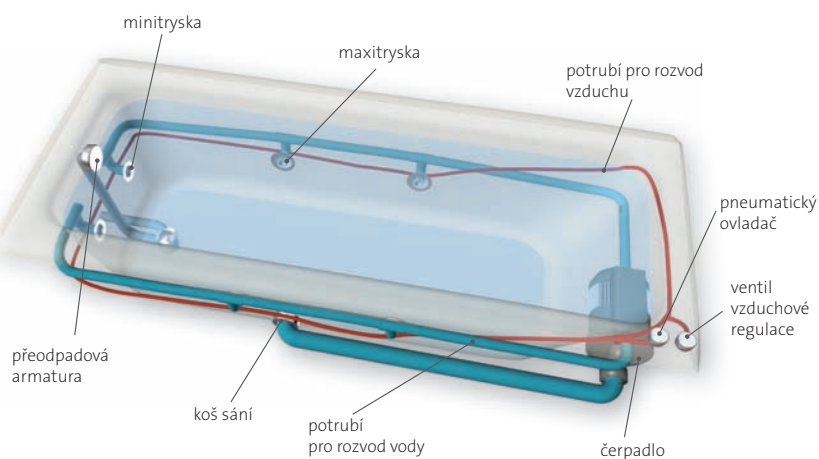

ECO hydro

Hydromasážní systém je osazen 4 maxitryskami a 2 minitryskami, které vytvářejí příjemný proud vody obohacený vzduchem. Moderní regulační a ovládací prvky zaručují velmi jednoduché a pohodlné ovládání. Spuštění a vypnutí se provádí pneumatickým spínačem, který je umístěn na horním okraji vany. Vzduchová regulace obohacuje vodní masáž vzduchem, který mění účinky masáže. Intenzitu masáže lze měnit otevřením nebo zavřením maxitrysek - max. 2 současně.

UPOZORNĚNÍ:

v případě pneumatického ovládání není obsahem systému hladinový bezpečnostní senzor, který zabezpečuje zařízení před náhodným spuštěním bez napuštěné vody, čímž by mohlo dojít k poškození čerpadla.

Osazení

4

2

ECO air

Jedná se o samostatný systém air masáže tzv. "perličky". Vzduchová masáž navozuje relaxovaný stav, tedy psychické uvolnění a příjemné pocity.

Systém je osazen přepadovou šachtou nebo bezpečnostní smyčkou, aby voda nemohla vtéci do kompresoru. Spuštění a vypnutí se provádí pneumatickým spínačem, který je umístěn na horním okraji vany. Kompresor lze opětovně spustit po vypuštění vody z vany (cca na 30 - 120 sekund) k vysušení rozvodného potrubí systému.