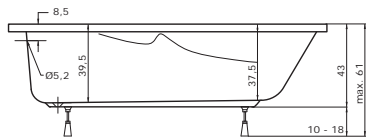

Doplňky

Podhlavník zkosený.....str. 81.....	1.590,- Kč
Čelní krycí panel 160 x 53.....str. 83.....	3.025,- Kč
Boční krycí panel 70 x 53.....str. 83.....	1.795,- Kč
BSVP 70.....str. 117.....	od 2.440,- Kč
VZKR 1/70.....str. 199.....	od 3.280,- Kč
PVZKK 2/110 S.....str. 127.....	12.320,- Kč
EVZKR 1/70 S.....str. 146.....	6.585,- Kč
EVZKR 1/70 S E.....str. 146.....	6.175,- Kč
Předodpadový komplet.....str. 84.....	970,- Kč

	Bílá	Manhattan	Pergamon
Asuán	6.490,- Kč	9.165,- Kč	9.165,- Kč

192

V ceně vany jsou nožičky.
Ceny jsou uvedeny včetně DPH.