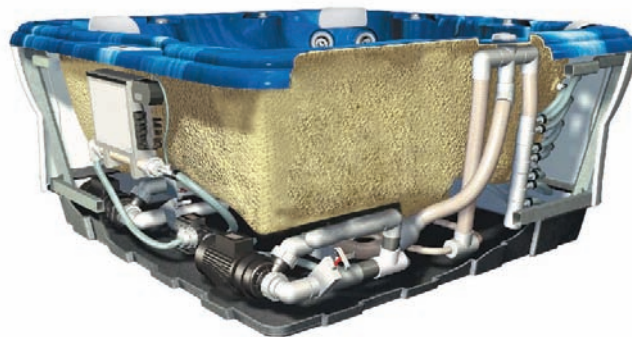

Izolace PUR pěnou - kvalitní zateplení při umístění SPA v exteriéru (za příplatek)

- silná vrstva PUR pěny - zateplení včetně systému
- ochranný nástřík akrylátu
- silná vrstva akrylátu
- LUCITE - 5 mm
- kabinet SPA
- tepelná izolační fólie

Izolační fólie - standardní zateplení SPA (v ceně výrobku)

1) Zateplení systému SPA:
  - izolační fólie je omotána kolem celé skořepiny bazénu včetně hadic a ostatních komponentů masážního systému
2) Zateplení kabinetu SPA
  - 95% plochy kabinetu SPA bazénů je pokryta izolační fólií

Zateplení PUR pěnou - zvýšení účinku

1) Kvalitnější utěsnění spojů
  - využitím PUR pěny se zafixuje hadicový systém, nedochází k tzv. cukání rozvodového potrubí kterým se namáhají lepené spoje.
2) Snadný přístup k elektroinstalaci
  - veškerá elektroinstalace a důležité komponenty jako čerpadla, ozonizátor atd. zůstávají nad povrchem PUR pěny a jsou tedy snadno přístupná pro případné servisní zásahy.

Izolační tepelná fólie - dostačující zateplení pro interiérové instalace SPA

- kabinet SPA
- tepelná izolační fólie
- silná vrstva akrylátu LUCITE - 5 mm
- ochranný nástřík akrylátu