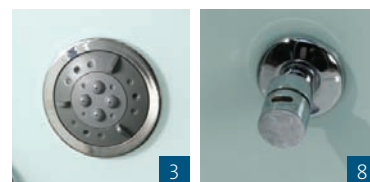

Sprchové parní boxy **ATLANTIC**

Sprchové parní boxy řady Atlantic jsou na trhu ojediněle především díky elegantnímu řešení sklopného sedáku. Instaluje se do rohu koupelny pomocí jednoduché konzoly. Veškerá zálež je tak kladena na samotnou konstrukci sedáku bezpečně ukotvenou na stěnu koupelny.

Do větších koupelen kde není nutné bojovat s prostorem doporučujeme nainstalovat sprchový parní box Atlantic CLASSIC o rozměrech 100x100 cm. Skleněná zástěna je osazena jedním křídlem na kovových pantech. Naopak v koupelnách kde je málo prostoru je ideálním řešením použít box Atlantic PREMIUM. Ten má menší rozměry (90x90 cm) a zástěna obsahuje dvě křídla.

Vybavení a vlastnosti:

Boxy jsou vybaveny standardní pákovou baterií s otočným pěticestým přepínačem, pomocí kterého se ovládá horní pevná sprcha, ruční sprcha a tři sekce trysek rozmístěné po dvojicích.

Trysky jsou párově rozfázovány. Tím je zaručen efektivní proud vody pro dvě zvolené trysky při tlaku z vodovodního řádu, který je na minimální hranici 2 Barů. Přímo na trysce je možná změna směru proudu vody jednoduchým pootočením těla trysky.

V boxu i mimo něj je možné pomocí dálkového ovladače aktivovat všechny funkce jako je světlo, parní lázeň, rádio.

Zadní sprchový panel je rovný a hladký. Povrch a materiál panelu tak umožňuje rychlou a snadnou údržbu. Díky tomuto provedení se významně omezuje možnost výskytu vodních usazenin.

- 1 LED osvětlení ve stropu boxu
- 2 Ruční sprcha
- 3 Krční a zádové trysky
- 4 Reproduktor
- 5 Pákové baterie + pětipolohový přepínač
- 6 Display ovládání
- 7 Stropní sprcha
- 8 Vyústění páry
- 9 Sklápěcí sedátko
- 10 Dálkový ovladač
- 11 Bodová chromoterapie - doplněk

Pozn.: Masážní boxy ATLANTIC jsou napájeny z vodovodního řádu. Pro funkčnost je nutný tlak vody minimálně 2 Bar.

Srovnání výbavy boxů ATLANTIC

	ATLANTIC PREMIUM	ATLANTIC CLASSIC
Sprchová zástěna s úpravou WATER OFF !!	•	•
Vanička	•	•
Chromové panty a doplňky	•	•
Skleněné boční stěny	-	•
Stropní sprcha	•	•
LED osvětlení	•	•
Páková baterie	•	•
Ovládání	electronic	electronic
Masáž páteře, zad a krku	•	•
Rádio	•	•
Ruční sprcha	•	•
Sklápěcí sedátko	•	•
Regulace jednotlivých sekcí trysek	•	•
Display ovládání	•	•
Instalace do obloženého rohu koupelny	•	-
Parní lázeň	•	•
Chromoterapie - *doplněk za příplatek	•	•
Výška boxu	196	219
Hloubka a šířka boxu	90 x 90	100 x 100
Nosnost sedáku	120 kg	120 kg
Nosnost boxu (vaničky)	250 kg	250 kg
Hmotnost boxu	110 kg	110 kg