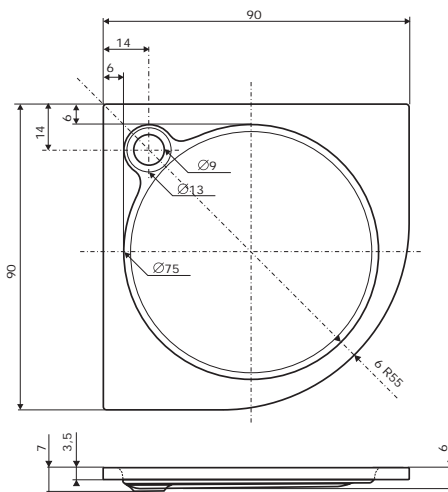

Doplňky

SIFON T90..... str. 86..... 240,- Kč

Vesta 80

SKKH 2/80 R55 ..... str. 108..... od 8.040,- Kč
PSKKH 2/80 S R55 ..... str. 120..... 20.650,- Kč

Vesta 90

SKKH 2/90 R55..... str. 108..... od 8.590,- Kč
PSKKH 2/90 S R55..... str. 120..... 20.990,- Kč
NSKKH 2/90 S R55..... str. 130..... od 28.095,- Kč

Vesta 100

PSKKH 2/100 S R55..... str. 120..... 21.790,- Kč
NSKKH 2/100 S R55... str. 130..... od 28.955,- Kč