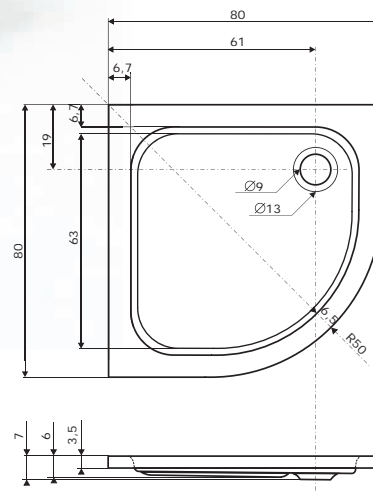

Doplňky

SKKH 2/80 R50.....	str. 108.....	od 8.040,- Kč
PSKKH 2/80 R50.....	str. 120.....	20.650,- Kč
SIFON T90.....	str. 86.....	240,- Kč

superline

200

Ceny jsou uvedeny včetně DPH.