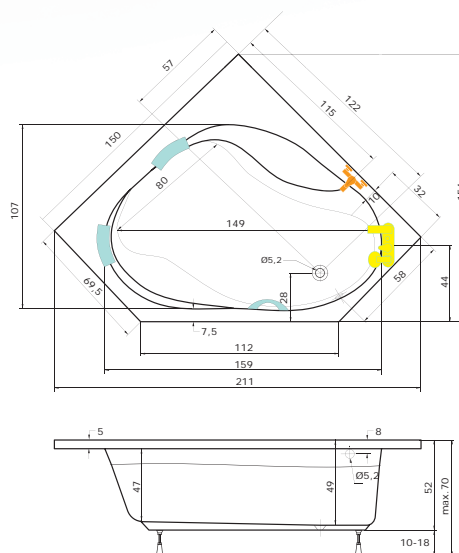

Doplňky

Madlo Elegance 185	str. 81	690,- Kč
Podhlavník Standard	str. 81	1.590,- Kč
Předpadový komplet	str. 84	970,- Kč

Bílá   Manhattan   Pergamon
Korfu   **14.750,- Kč**   **17.695,- Kč**   **17.695,- Kč**