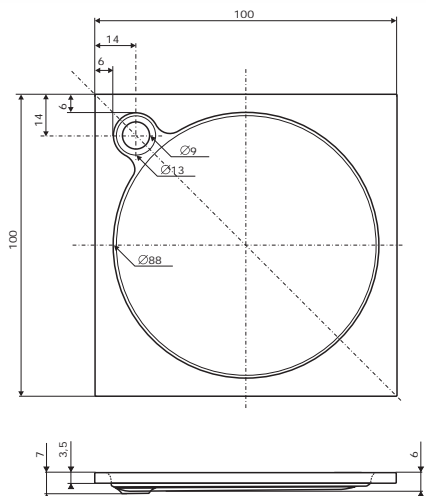

Doplňky

SIFON T90.....str. 86 .....240,- Kč

Venus 80

ESDKR 1/80 S.....str. 144 .....10.555,- Kč
ESDKR 1/80 S E.....str. 144 .....9.875,- Kč
SKRH 2/80.....str. 108 .....od 8.075,- Kč
BSSP 80.....str. 110 .....od 2.830,- Kč
SDK 80.....str. 109 .....od 5.790,- Kč
SDKR 1/80.....str. 110 .....od 4.240,- Kč
SD 2/80.....str. 109 .....od 6.410,- Kč
PSKRH 2/80 S.....str. 121 .....18.380,- Kč

Venus 90

ESDKR 1/90 S.....str. 144 .....11.320,- Kč
ESDKR 1/90 S E.....str. 144 .....10.495,- Kč
SKRH 2/90.....str. 198 .....od 7.530,- Kč
SD 2/90.....str. 109 .....od 6.950,- Kč
BSSP 90.....str. 110 .....od 3.140,- Kč
SDK 90.....str. 109 .....od 5.890,- Kč
SDKR 1/90.....str. 110 .....od 4.310,- Kč
PSKRH 2/90 S.....str. 121 .....18.640,- Kč
NSKRH 2/90 S.....str. 131 .....od 25.765,- Kč

Venus 100

PSKRH 2/100 S.....str. 121 .....18.780,- Kč
NSKRH 2/100 S.....str. 131.....od 26.865,- Kč
ESDKR 2/100 S.....str. 145 .....14.925,- Kč
ESDKR 2/100 S E.....str. 145 .....14.550,- Kč