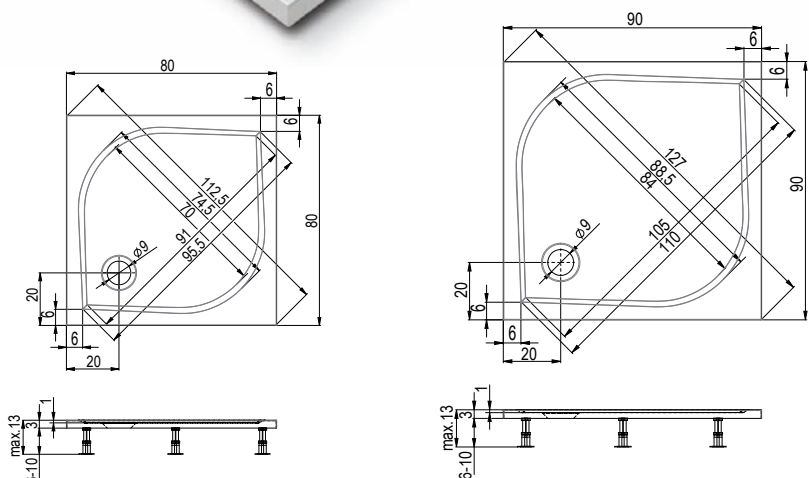

Draco

(80 x 80 x 3 cm)

(90 x 90 x 3 cm)

Vanička DRACO se vyrábí s hladkým povrchem.

Bílá

DRACO 80 **4.320,- Kč**

DRACO 90 **4.920,- Kč**

Vanička má odpad o průměru 90 mm.

NOVINKA

Doplňky

SIFON T90.....str. 86.....240,- Kč

Draco 80

ESDKR 1/80 S.....str. 144.....10.555,- Kč
ESDKR 1/80 S E.....str. 144.....9.875,- Kč
SKRH 2/80.....str. 108.....od 8.075,- Kč
BSSP 80.....str. 110.....od 2.830,- Kč
SDK 80.....str. 109.....od 5.790,- Kč
SDKR 1/80.....str. 110.....od 4.240,- Kč
SD 2/80 S.....str. 109.....od 6.410,- Kč
PSKRH 2/80 S.....str. 121.....18.380,- Kč

Draco 90

ESDKR 1/90 S.....str. 144.....11.320,- Kč
ESDKR 1/90 S E.....str. 144.....10.495,- Kč
SKRH 2/90.....str. 198.....od 7.530,- Kč
SD 2/90.....str. 109.....od 6.950,- Kč
BSSP 90.....str. 110.....od 3.140,- Kč
SDK 90.....str. 109.....od 5.890,- Kč
SDKR 1/90.....str. 110.....od 4.310,- Kč
PSKRH 2/90 S.....str. 121.....18.640,- Kč
NSKRH 2/90 S.....str. 131.....od 25.765,- Kč