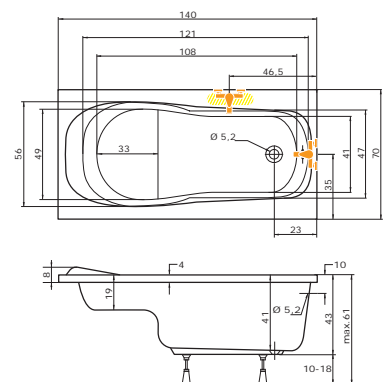

Bílá	Manhattan	Pergamon
Alea	6.760,- Kč	8.115,- Kč	8.115,- Kč
Alea-S	6.760,- Kč	8.115,- Kč	8.115,- Kč