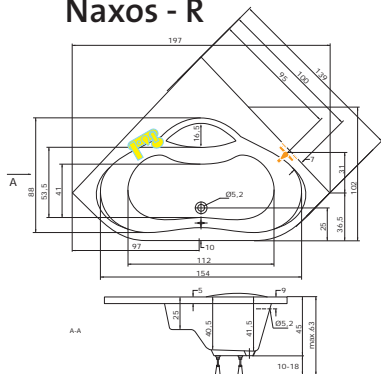

Naxos

Symetrická akrylátová rohová vana NAXOS s opěrnou částí hlavy na obou stranách a sedacím místem. Pro tento výrobek není k dispozici vanová zástěna.

Při objednání s masážním systémem určete polohu (P, L). Není možno instalovat minitrysky do nohou u EASY, DUO, DUO LIGHT. Lze doobjednat 2 mikrotisky do nohou.

(140 x 140 x 44,5 cm, objem: 210 l)

Naxos-R

(140 x 140 x 44,5 cm, objem: 210 l)

Naxos - R

Naxos

	Bílá	Manhattan	Pergamon
Naxos	12.180,- Kč	14.620,- Kč	14.620,- Kč
Naxos - R	12.180,- Kč	14.620,- Kč	14.620,- Kč

Masážní systémy

Naxos / Naxos - R

ECO HYDRO	16.990,- Kč
ECO AIR	17.680,- Kč
ECO HYDROAIR	24.275,- Kč
BASIC	21.940,- Kč
EASY	31.610,- Kč
WINDY	27.330,- Kč
DUO PNEU	36.340,- Kč
DUO	45.170,- Kč
DUO LIGHT	48.770,- Kč

Cena masážního systému zahrnuje vanu, systém, předpadavý komplet, samonosný rám.

Doplňky

Krycí panel	str. 83	4.095,- Kč
Předpadavý komplet	str. 84	970,- Kč