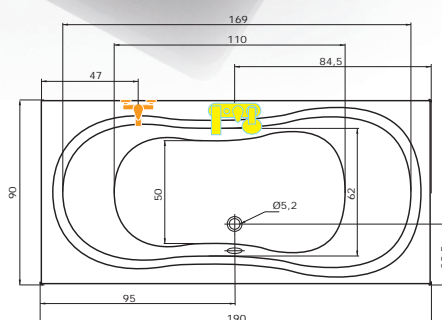

Doplňky

PVZKK 2/110 S.....	str. 127.....	12.320,- Kč
Předpadový komplet.....	str. 84.....	970,- Kč

	Bílá	Manhattan	Pergamon
Palma	11.320,- Kč	13.585,- Kč	13.585,- Kč

50

V ceně vany jsou nožičky.
Ceny jsou uvedeny včetně DPH.