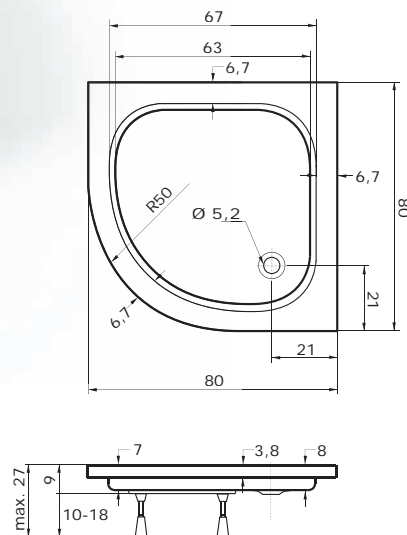

Gomera

(80 x 80 x 8 cm)

* s protiskluzem

Čtvrtkruhová sprchová vanička GOMERA se vyrábí ve dvojitým provedení - s protiskluzem a hladkým povrchem. Vaničku je možné doplnit krycím panelem. Doporučujeme sprchové zástěny s rádiusem R50.