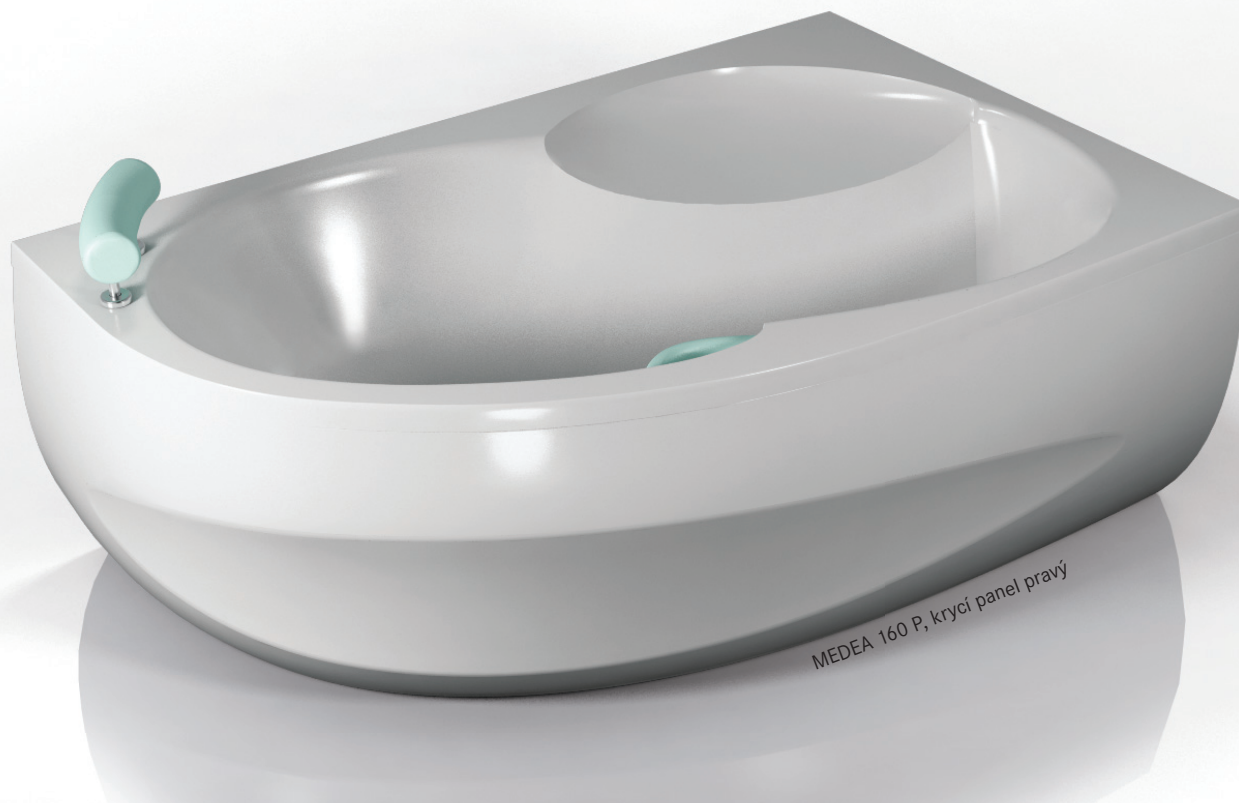

Medea

Medea 150 L, P

(150 x 100 x 42 cm, objem: 150 l)

Medea 160 L, P

(160 x 100 x 42 cm, objem: 175 l)

Medea 170 L, P

(170 x 100 x 44,5 cm, objem: 204 l)

MEDEA 160 P, krycí panel pravý

MEDEA je ideálním řešením do malých koupelen nebo do koupelen v bytových jádrech. Vana MEDEA se vyrábí ve třech rozměrových provedeních: 150, 160 a 170 cm v pravé i levé variantě.

U systému EASY, DUO, DUO LIGHT jsou do nůhou instalovány mikro trysky. U vany s masážním systémem nutno uvádět na objednávku informaci o umístění zástěny. Vanové zástěny délky 80 a 100 cm lze kombinovat na vanu osazenou masážním systémem po specifikaci umístění ovládacích prvků.