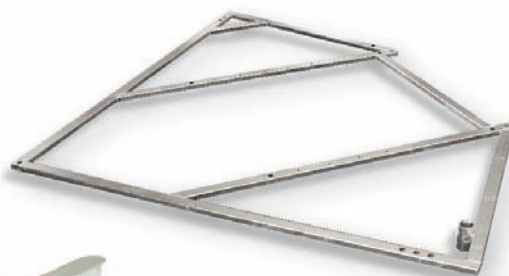

Trysky

Minitrysky Ø 60 mm

Jsou součástí hydromasážních systémů. Vhodné k instalaci do nožních částí van jako protiproud.

Maxitrysky Ø 78 mm

Jsou součástí hydromasážních systémů. Vhodné k doplnění základních systémů větších van.

Mikrotrysky Ø 28 mm

Jsou určeny pro bodovou masáž v oblasti zad.

Standard a ECO

Mini

225,- Kč

Air

190,- Kč

Maxi

415,- Kč

Mikro

675,- Kč

Plastové nožičky k vaně

Nožičky jsou standardní součástí vany.

850,- Kč

Rámy pod vany

Rámy pod vany mají specifický tvar pro každou jednotlivou variantu. Rámy jsou samonosné, při jejich užití není nutno instalovat ustavovací nohy. Specifikujte při objednávce typ vany.

obdélníkové vany	2.990,- Kč
rohové vany	3.140,- Kč
oválné vany	3.140,- Kč

Baterie páková Y 475

včetně sprchové hlavice

Páková baterie s přepínačem bez předodpadového kompletu s napouštěním.

chrom **3.390,- Kč**