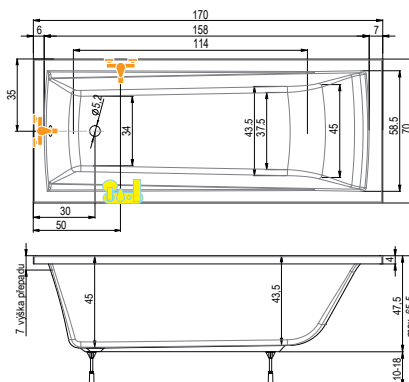

Trend 150

(150 x 70 x 45 cm, objem: 195 l)

Trend 160/70

(160 x 70 x 45 cm, objem: 195 l)

Trend 160/75

(160 x 75 x 45 cm, objem: 215 l)

Trend 170/70

(170 x 70 x 45 cm, objem: 210 l)