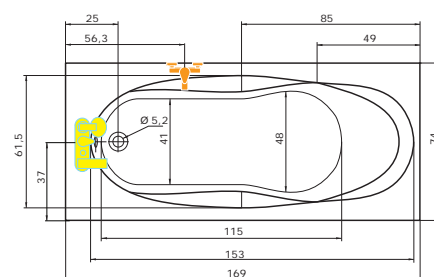

Doplňky

Čelní krycí panel 170 x 53.....str. 83.....	3.025,- Kč
Boční krycí panel 75 x 53.....str. 83.....	1.795,- Kč
VZKR 1/70.....str. 199.....od 3.280,- Kč	
PVZKR 2/100 S.....str. 126.....	11.735,- Kč
PVZKK 2/110 S.....str. 127.....	12.320 Kč
EVZKR 1/70 S.....str. 146.....	6.585,- Kč
EVZKR 1/70 S E.....str. 146.....	6.175,- Kč
Předpadavý komplet.....str. 84.....	970,- Kč

	Bílá	Manhattan	Pergamon
Canaria	8.795,- Kč	10.555,- Kč	10.555,- Kč