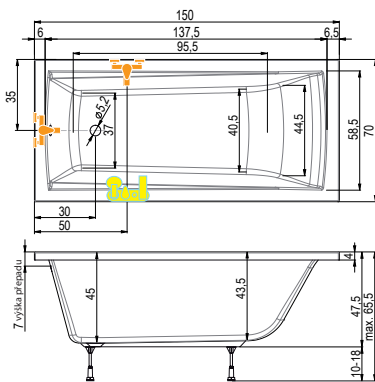

Trend 150

(150 x 70 x 45 cm, objem: 195 l)