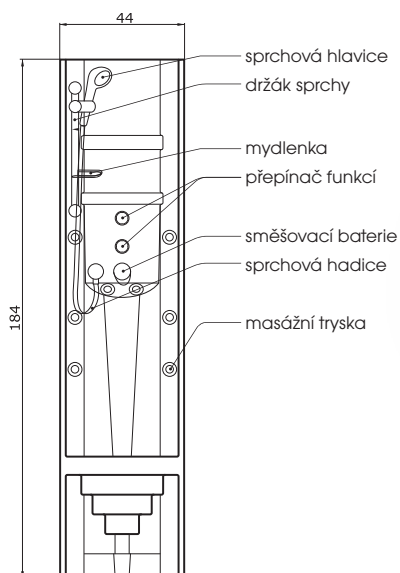

Pamo

(185 x 45 x 45 cm)
nástěnný sprchový panel
s pákovou baterií

provedení Bílá **6.575,- Kč**

provedení trysek: Chrom