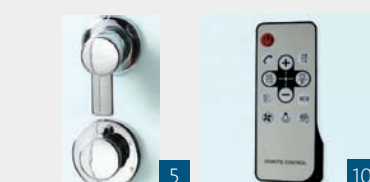

Sprchové parní boxy **ATLANTIC**

Sprchové parní boxy řady Atlantic jsou na trhu ojediněle především díky elegantnímu řešení sklopného sedáku. Instaluje se do rohu koupelny pomocí jednoduché konzoly. Veškerá zálež je tak kladena na samotnou konstrukci sedáku bezpečně ukotvenou na stěnu koupelny.

Do větších koupelen kde není nutné bojovat s prostorem doporučujeme nainstalovat sprchový parní box Atlantic CLASSIC o rozměrech 100x100 cm. Skleněná zástěna je osazena jedním křídlem na kovových pantech. Naopak v koupelnách kde je málo prostoru je ideálním řešením použít box Atlantic PREMIUM. Ten má menší rozměry (90x90 cm) a zástěna obsahuje dvě křídla.

Vybavení a vlastnosti:

Boxy jsou vybaveny standardní pákovou baterií s otočným pěticestým přepínačem, pomocí kterého se ovládá horní pevná sprcha, ruční sprcha a tři sekce trysek rozmístěné po dvojicích.

Trysky jsou párově rozfázovány. Tím je zaručen efektivní proud vody pro dvě zvolené trysky při tlaku z vodovodního řádu, který je na minimální hranici 2 Barů. Přímo na trysce je možná změna směru proudu vody jednoduchým pootočením těla trysky.

V boxu i mimo něj je možné pomocí dálkového ovladače aktivovat všechny funkce jako je světlo, parní lázeň, rádio.

Zadní sprchový panel je rovný a hladký. Povrch a materiál panelu tak umožňuje rychlou a snadnou údržbu. Díky tomuto provedení se významně omezuje možnost výskytu vodních usazenin.

- 1 LED osvětlení ve stropu boxu
- 2 Ruční sprcha
- 3 Krční a zádové trysky
- 4 Reproduktor
- 5 Pákové baterie + pětipolohový přepínač
- 6 Display ovládání
- 7 Stropní sprcha
- 8 Vyústění páry
- 9 Sklápěcí sedátko
- 10 Dálkový ovladač
- 11 Bodová chromoterapie - doplněk

Pozn.: Masážní boxy ATLANTIC jsou napájeny z vodovodního řádu. Pro funkčnost je nutný tlak vody minimálně 2 Bar.

Srovnání výbavy boxů ATLANTIC

	ATLANTIC PREMIUM	ATLANTIC CLASSIC
Sprchová zástěna s úpravou WATER OFF !!	•	•
Vanička	•	•
Chromové panty a doplňky	•	•
Skleněné boční stěny	-	•
Stropní sprcha	•	•
LED osvětlení	•	•
Páková baterie	•	•
Ovládání	electronic	electronic
Masáž páteře, zad a krku	•	•
Rádio	•	•
Ruční sprcha	•	•
Sklápěcí sedátko	•	•
Regulace jednotlivých sekcí trysek	•	•
Display ovládání	•	•
Instalace do obloženého rohu koupelny	•	-
Parní lázeň	•	•
Chromoterapie - *doplněk za příplatek	•	•
Výška boxu	196	219
Hloubka a šířka boxu	90 x 90	100 x 100
Nosnost sedáku	120 kg	120 kg
Nosnost boxu (vaničky)	250 kg	250 kg
Hmotnost boxu	110 kg	110 kg