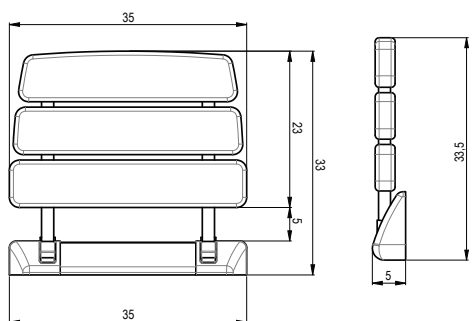

ECO FASHION STANDART
(35 x 33 x 10 cm)

ECO FASHION ICE
(36 x 37,5 x 10 cm)

ECO FASHION STANDART **2.460,- Kč**
ECO FASHION ICE **3.160,- Kč**

Elegantní sedátko do sprchových koutů se vyrábí ze slitiny hliníku v kombinaci s bílým komaxitem.