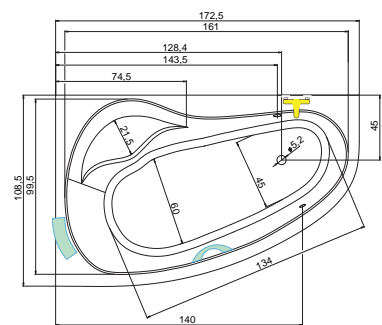

Dorado

Vana Dorado 175 i nová varianta Dorado 160 vyvolává na první pohled pocit úžasné velkého vnitřního prostoru. Přesto svým tvarem umožňuje velmi snadný a praktický pohyb uvnitř i kolem vany.

U vany s masážním systémem nutno uvádět na objednávku informaci o umístění zástěny. Vanové zástěny lze instalovat na vanu osazenou masážním systémem po specifikaci umístění ovládacích prvků.

Dorado 160

(160 x 95 x 44 cm, objem: 190 l)

Dorado 175

(175 x 110 x 44 cm, objem: 240 l)

	Bílá	Manhattan	Pergamon
Dorado 160	10.940,- Kč	13.130,- Kč	13.130,- Kč
Dorado 175	13.290,- Kč	15.950,- Kč	15.950,- Kč

Masážní systémy

	Dorado 160 L, P	Dorado 175 L, P
ECO HYDRO	16.390,- Kč	18.120,- Kč
ECO AIR	17.270,- Kč	19.080,- Kč
ECO HYDROAIR	23.395,- Kč	25.195,- Kč
BASIC	21.980,- Kč	23.390,- Kč
EASY	31.730,- Kč	33.040,- Kč
WINDY	27.040,- Kč	28.550,- Kč
DUO PNEU	35.920,- Kč	37.450,- Kč
DUO	45.160,- Kč	47.030,- Kč
DUO LIGHT	48.760,- Kč	50.630,- Kč
EXCELLENT DUO	—	79.665,- Kč

Cena masážního systému zahrnuje vanu, systém, předpádový komplet, samonosný rám.

Doplňky

Podhlavník Standard	str. 81	1.590,- Kč
Madlo Elegance 185	str. 81	690,- Kč
Krycí panel	str. 83	4.495,- Kč
VZKR 1/70 P	str. 199	od 3.280,- Kč
VZKR 1/80 P	str. 113	od 3.760,- Kč
PVZKR 1/80 S	str. 126	7.295,- Kč
PVZKR 2/100 S	str. 126	11.735,- Kč
PVZKO 2/110 S	str. 127	12.745,- Kč
PVZKK 2/110	str. 127	12.320,- Kč
EVZKR 1/80 S	str. 146	6.770,- Kč
EVZKR 1/80 S E	str. 146	6.365,- Kč
Předpádový komplet (70cm)	str. 84	1.220,- Kč