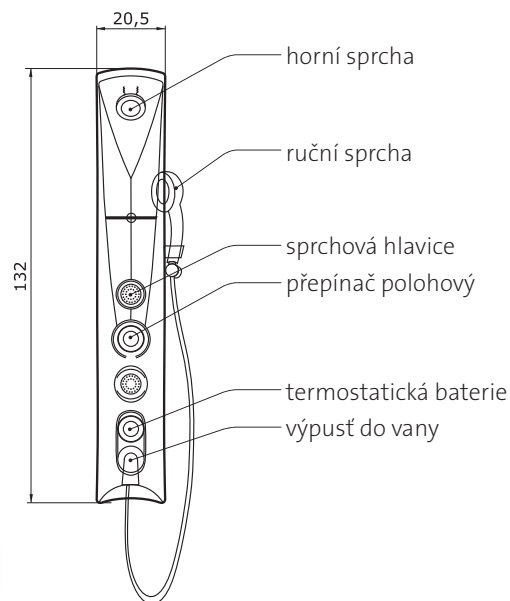

Je určen pro kombinaci s vanovou zástěnou a vanou, kterou umí přes instalovanou výpušť napouštět. Panel je osazen kvalitní termostatickou baterií.

provedení Bílá **19.460,- Kč**

provedení Metal **21.130,- Kč**

provedení trysek: Chrom

Uchycení ruční sprchy je součástí sprchového panelu.

Každá tryska je usazena v kloubu umožňujícím natočení do libovolného směru.

Pevná srpcha nabízí 4 druhy proudy vody.

Pětipolohový přepínač baterie.

Panel HIOS patří k nejelegantnějším panelům. Může být instalován jako nástěnný nebo rohový. Je osazen kvalitní termostatickou baterií, která Vám zaručí stálou teplotu vody bez kolísání.

provedení Bílá **18.375,- Kč**

provedení Metal **20.345,- Kč**

provedení trysek: Chrom

Pozn.: Všechny sprchové panely jsou napájeny z vodovodního řádu. Pro funkčnost je nutný tlak vody minimálně 2 Bary.

Andros

(135 x 20 cm)