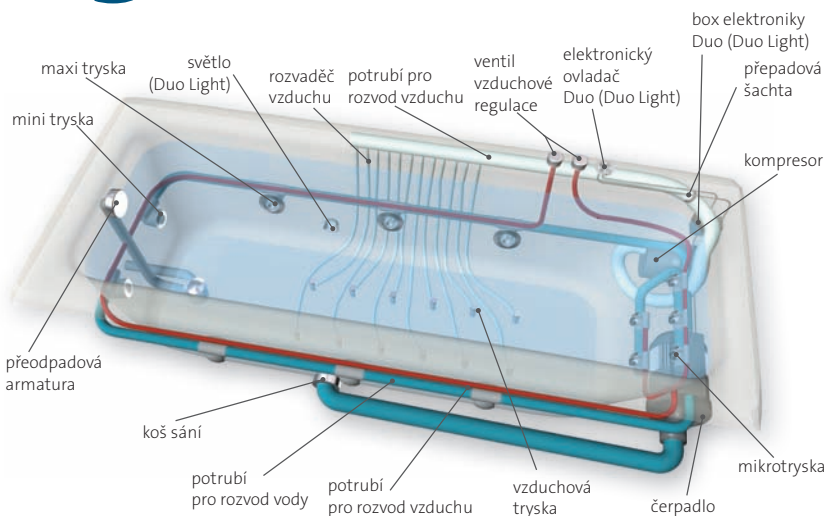

Duo / Duo light

Tyto verze hydro-airmasážních van v podstatě obsahují dva z předchozích systémů – EASY a WINDY. Systém obsahuje dvě minitrysky do nohou, pět mikrotrysek do zad, šest hydromasážních maxitrysek a dvanáct vzduchových (air) trysek. Součástí výbavy DUO je elektronické ovládání se čtyřmi tlačítky.

Samostatný vzduchový regulátor je zabudován k vaně pro možnost volby intenzity masáže.

Verze DUO LIGHT má na ovladači k dispozici jedno tlačítko navíc pro zapínání a vypínání světla. Všechny hydromasážní vany se systémem DUO a DUO LIGHT jsou vybaveny hladinovým senzorem, který v případě nízké úrovně hladiny vody zabrání chodu masážního systému naprázdno. Všechny komponenty obou systémů jsou v chromovém provedení.

V případě osazení chromoterapií tato nahrazuje diodové osvětlení.