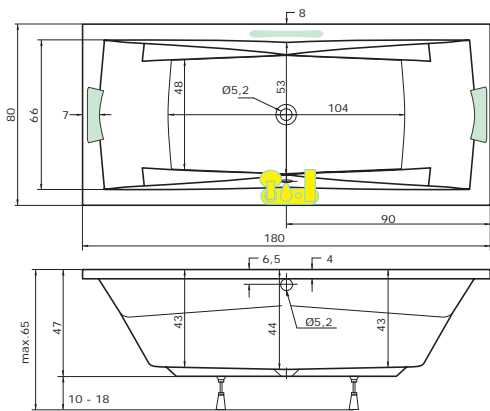

Corona 180

	Bílá	Manhattan	Pergamon
Corona 180	10.150,- Kč	12.180,- Kč	12.180,- Kč
Corona 190/80	10.790,- Kč	12.950,- Kč	12.950,- Kč
Corona 190/90	12.180,- Kč	14.620,- Kč	14.620,- Kč

Doplňky

Madlo Elegance 280.....	str. 81.....	690,- Kč
Podhlavník zkosený.....	str. 81.....	1.590,- Kč
Krycí panel P, L 180.....	str. 82.....	5.185,- Kč
PVZKR 1/80.....	str. 126.....	7.295,- Kč
PVZKR 2/100 S.....	str. 126.....	11.735,- Kč
PVZKR 2/110 S.....	str. 127.....	12.320,- Kč
EVZKR 1/80 S.....	str. 146.....	6.770,- Kč
EVZKR 1/80 S E.....	str. 146.....	6.365,- Kč
Předodpadový komplet.....	str. 84.....	970,- Kč