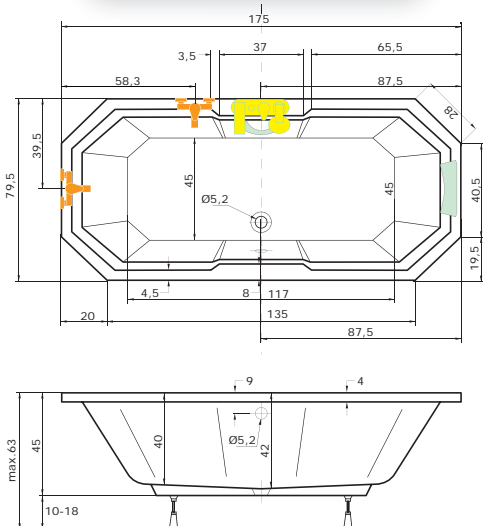

44

V ceně vany jsou nožičky.
Ceny jsou uvedeny včetně DPH.

	Bílá	Manhattan	Pergamon
Tenerife	9.325,- Kč	11.190,- Kč	11.190,- Kč

Madeira

(175 x 80 x 42 cm, objem: 166 l)

Osmihranná MADEIRA je variabilní akrylátovou vanou. Specifický hranatý design vyniká především v prostornější koupelně. K vaně není možné instalovat vanovou zástěnu. U systému EASY, DUO, DUO LIGHT lze instalovat do nohou a zad pouze 2 mikrotrysky.