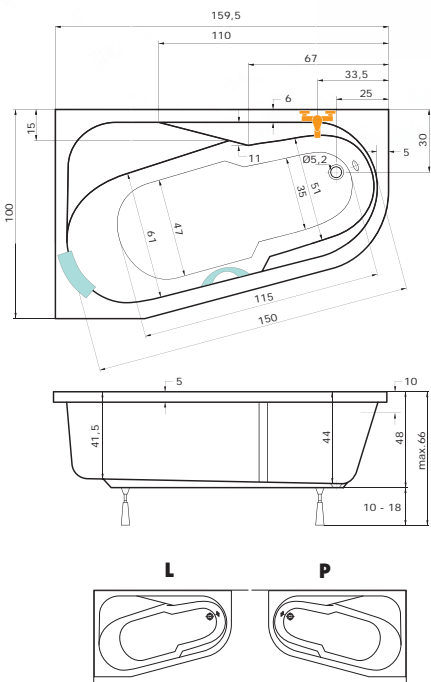

U systémů EASY, DUO, DUO LIGHT nelze instalovat minitrysky do nohou. Lze objednat mikrotrysky do nohou.

U systému Excellent Duo přesahují komponenty půdorys vany.

100% akrylát

	Bílá	Manhattan	Pergamon
Bodam L, P	7.880,- Kč	13.545,- Kč	13.545,- Kč