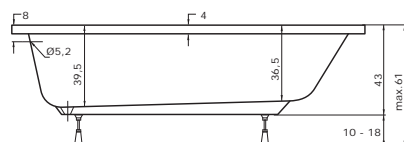

Elba

U vany s masážním systémem nutno uvádět na objednávku informaci o umístění zástěny. Vanové zástěny lze instalovat na vanu osazenou masážním systémem po specifikaci umístění ovládacích prvků. Při objednávce krycích panelů je nutné dodat náčrty spojení bočního a čelního krycího panelu - pravá nebo levá varianta.

(170 x 75 x 39,5 cm, objem: 130 l)

	Bílá	Manhattan	Pergamon
Elba	8.090,- Kč	9.710,- Kč	9.710,- Kč

Masážní systémy

ECO HYDRO	14.190,- Kč
ECO AIR	14.710,- Kč
ECO HYDROAIR	20.940,- Kč
BASIC	21.080,- Kč
EASY	28.225,- Kč
WINDY	24.830,- Kč
DUO PNEU	34.795,- Kč
DUO	43.520,- Kč
DUO LIGHT	47.120,- Kč

Cena masážního systému zahrnuje vanu, systém, předpadavý komplet, samonosný rám.

Doplňky

Madlo Elegance 185	str. 81	690,- Kč
Podhlavník zkosený	str. 81	1.590,- Kč
Čelní krycí panel 170 x 53	str. 83	3.025,- Kč
Boční krycí panel 75 x 53	str. 83	1.795,- Kč
VZP 2/170	str. 117	od 8.795,- Kč
BSVP 75	str. 117	od 2.525,- Kč
VZKR 1/70	str. 199	od 3.280,- Kč
VZKR 2/90	str. 199	od 4.695,- Kč
VZKR 3/110	str. 113	od 6.355,- Kč
PVZKR 2/100 S	str. 126	11.735,- Kč
PVZKK 2/110 S	str. 127	12.320,- Kč
EVZKR 1/70 S	str. 146	6.585,- Kč
EVZKR 1/70 S E	str. 146	6.175,- Kč
Předpadavý komplet	str. 84	970,- Kč

superline

superline