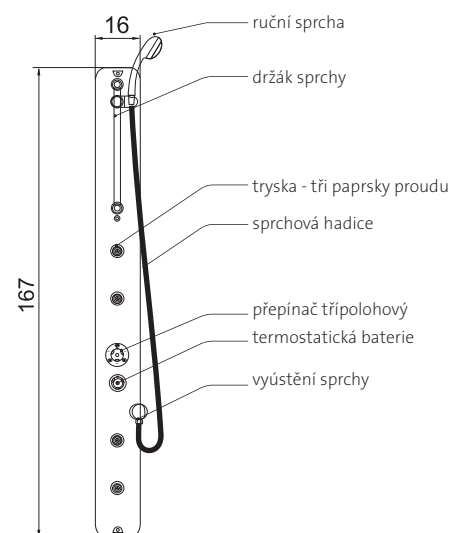

Paros eco therm

(167 x 16 x 14 cm)

nástěnný sprchový panel

Pozn.: Všechny sprchové panely jsou napájeny z vodovodního řádu. Pro funkčnost je nutný tlak vody minimálně 2 Bary.

Sprchové panely PAROS ECO a PAROS ECO THERM jsou osazeny 4 stavitelnými masážními tryskami a využívají pákovou nebo termostatickou baterii.