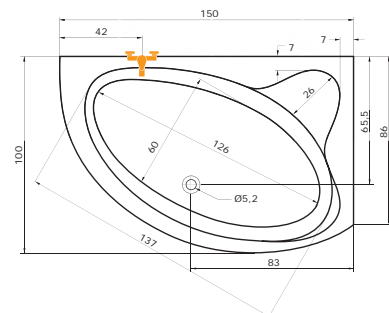

L

P

Doplňky

Krycí panel Cejlon L, P.....	str. 83.....	4.095,- Kč
Krycí panel Cejlon HTP.....	str. 83.....	4.095,- Kč
VZKO 1/80 Cejlon P.....	str. 115.....	4.555,- Kč
VZKO 2/110 Cejlon P.....	str. 115.....	6.070,- Kč
VZ Cejlon 2/150 P.....	str. 114.....	10.040,- Kč
PVZKO 2/110 S.....	str. 127.....	12.745,- Kč
Předodpadový komplet.....	str. 84.....	970,- Kč

Bílá   Manhattan   Pergamon

Cejlon L, P   **7.790,- Kč**   **12.455,- Kč**   **12.455,- Kč**

194

V ceně vany jsou nožičky.
Ceny jsou uvedeny včetně DPH.