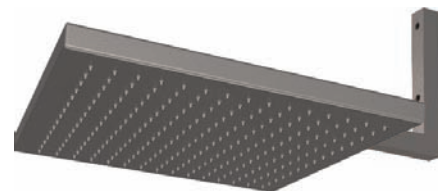

Velkoplošná sprcha 500 A

Rozměr: 500 x 500 x 20 mm	cena	15.610,- Kč
Váha netto: 9 kg		
Váha brutto: 10 kg		

Velkoplošná sprcha 800 B

Rozměr: 800 x 800 x 30 mm	cena	30.555,- Kč
Váha netto: 24 kg		
Váha brutto: 26 kg