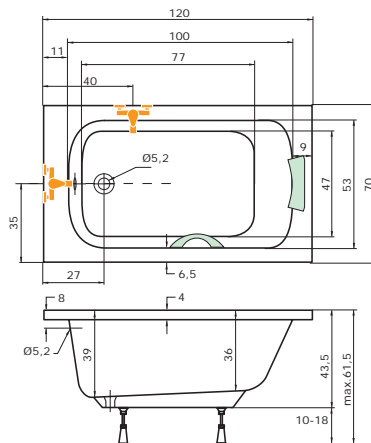

Klasik

Klasik 120

(120 x 70 x 38 cm, objem: 85 l)

Klasik 180

(180 x 80 x 41 cm, objem: 171 l)

Akrylátové vany řady KLASIK jsou ideálním tvarem. Vanové zástěny lze instalovat s vanou osazenou masážním systémem po specifikaci umístění ovládacích prvků.

Masážní systémy

	Klasik 120	Klasik 180
ECO HYDRO	12.910,- Kč	14.725,- Kč
ECO AIR	13.230,- Kč	15.095,- Kč
ECO HYDROAIR	20.090,- Kč	21.250,- Kč
BASIC	19.340,- Kč	20.760,- Kč
EASY	26.920,- Kč	28.270,- Kč
WINDY	21.840,- Kč	25.415,- Kč
DUO PNEU	-	35.275,- Kč
DUO	-	43.980,- Kč
DUO LIGHT	-	47.580,- Kč
EXCELLENT DUO	-	76.820,- Kč

Cena masážního systému zahrnuje vanu, systém, předodpadový komplet, samonosný rám.

Vany Klasik 150, 160, 170 se speciální cenou řady

superline

na str. 190

	Bílá	Manhattan	Pergamon
Klasik 120	5.970,- Kč	7.165,- Kč	7.165,- Kč
Klasik 180	9.350,- Kč	11.215,- Kč	11.215,- Kč

U vany s masážním systémem nutno uvádět na objednávku informaci o umístění zástěny. Při objednávce krycích panelů je nutné dodat náčrsk spojení bočního a čelního krycího panelu - pravá nebo levá varianta.

Doplňky

Madlo Elegance 185	str. 81	690,- Kč
Podhlavník zkosený	str. 81	1.590,- Kč
BSVP 70	str. 117	od 2.440,- Kč
VZKR 1/70	str. 199	od 3.280,- Kč
VZKR 2/90	str. 199	od 4.695,- Kč
VZKR 3/110	str. 113	od 6.355,- Kč
PVZKR 2/100 S	str. 126	11.735,- Kč
PVZKK 2/110 S	str. 127	12.320,- Kč
EVZKR 1/70 S	str. 146	6.585,- Kč
EVZKR 1/70 S E	str. 146	6.175,- Kč
Předodpadový komplet	str. 84	970,- Kč

Klasik 120

Čelní krycí panel 120 x 53	str. 83	3.025,- Kč
Boční krycí panel 70 x 53	str. 83	1.795,- Kč
VZP 2/120	str. 117	od 7.795,- Kč

Klasik 180

Čelní krycí panel 180 x 58	str. 83	3.025,- Kč
Boční krycí panel 80 x 58	str. 83	1.795,- Kč
VZP 2/180	str. 117	od 9.155,- Kč