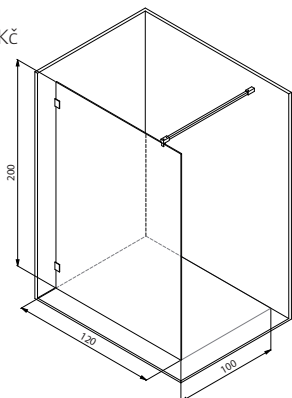

NSSR1 (120 x 100 cm)

vaničky

levé provedení

120 x 100 Kadma ..... str. 97.....6.425,- Kč

Vzpěrná tyč stěna - sklo 1000 mm
Nutno objednat samostatně.

1 ks ..... 1.615,- Kč

Skleněná sprchová stěna v šířce 120 cm a standardní výšce 200 cm. Stěna je uchycena dvěma nebo jedním kusem vzpěrné tyče. Sprchovou zástěnu tak lze využít i pro umístění do prostoru s přímým vstupem ze dvou stran. Délka vzpěrných tyčí je maximálně 100 cm, lze zkrátit dle potřeby. Lze dosáhnout sprchovacího prostoru až 1,2 m².

NSSL3 (150 x 100 cm)

NSSP1 (120 x 100 cm)

vaničky

120 x 100 Kadma ..... str. 97.....6.425,- Kč

Vzpěrná tyč stěna - sklo 1000 mm
Nutno objednat samostatně.

1 ks ..... 1.615,- Kč
2 ks ..... 3.230,- Kč

V rohu je uchycení skla řešeno pomocí stěnových závěsů, ze strany vstupu pak pomocí vzpěrné tyče (max. délka 100 cm). Lze dosáhnout sprchovacího prostoru až 1,02 m², vstupní prostor je 0,48 m².

Vzpěrná tyč sklo - sklo
stěna - sklo
Nutno objednat samostatně.

1 ks ..... 1.615,- Kč

vaničky

100 x 100 Venus ..... str. 94.....5.445,- Kč

levé provedení

139