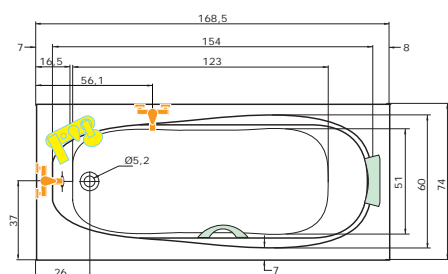

Elba

U vany s masážním systémem nutno uvádět na objednávku informaci o umístění zástěny. Vanové zástěny lze instalovat na vanu osazenou masážním systémem po specifikaci umístění ovládacích prvků. Při objednávce krycích panelů je nutné dodat náčrty spojení bočního a čelního krycího panelu - pravá nebo levá varianta.

(170 x 75 x 39,5 cm, objem: 130 l)

	Bílá	Manhattan	Pergamon
Elba	8.090,- Kč	9.710,- Kč	9.710,- Kč

Masážní systémy

ECO HYDRO	14.190,- Kč
ECO AIR	14.710,- Kč
ECO HYDROAIR	20.940,- Kč
BASIC	21.080,- Kč
EASY	28.225,- Kč
WINDY	24.830,- Kč
DUO PNEU	34.795,- Kč
DUO	43.520,- Kč
DUO LIGHT	47.120,- Kč

Cena masážního systému zahrnuje vanu, systém, předpadavý komplet, samonosný rám.

Doplňky

Madlo Elegance 185	str. 81	690,- Kč
Podhlavník zkosený	str. 81	1.590,- Kč
Čelní krycí panel 170 x 53	str. 83	3.025,- Kč
Boční krycí panel 75 x 53	str. 83	1.795,- Kč
VZP 2/170	str. 117	od 8.795,- Kč
BSVP 75	str. 117	od 2.525,- Kč
VZKR 1/70	str. 199	od 3.280,- Kč
VZKR 2/90	str. 199	od 4.695,- Kč
VZKR 3/110	str. 113	od 6.355,- Kč
PVZKR 2/100 S	str. 126	11.735,- Kč
PVZKK 2/110 S	str. 127	12.320,- Kč
EVZKR 1/70 S	str. 146	6.585,- Kč
EVZKR 1/70 S E	str. 146	6.175,- Kč
Předpadavý komplet	str. 84	970,- Kč

superline

superline