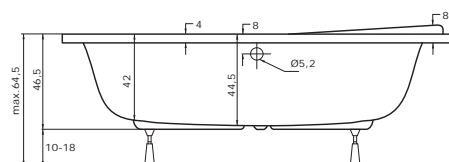

Doplňky

PVZKK 2/110 S.....	str. 127.....	12.320,- Kč
Předpadový komplet.....	str. 84.....	970,- Kč

	Bílá	Manhattan	Pergamon
Palma	11.320,- Kč	13.585,- Kč	13.585,- Kč

50

V ceně vany jsou nožičky.
Ceny jsou uvedeny včetně DPH.