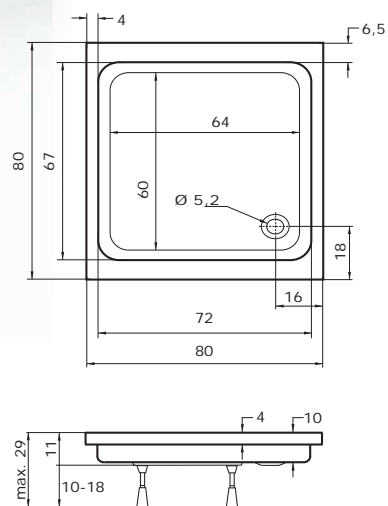

	Bílá	Manhattan	Pergamon
Pegas	4.420,- Kč	5.290,- Kč	5.290,- Kč
Pegas	3.890,- Kč	4.670,- Kč	4.670,- Kč

Stefani

(80 x 80 x 10 cm)

Čtvercová sprchová vanička STEFANI se vyrábí v provedení s hladkým povrchem.