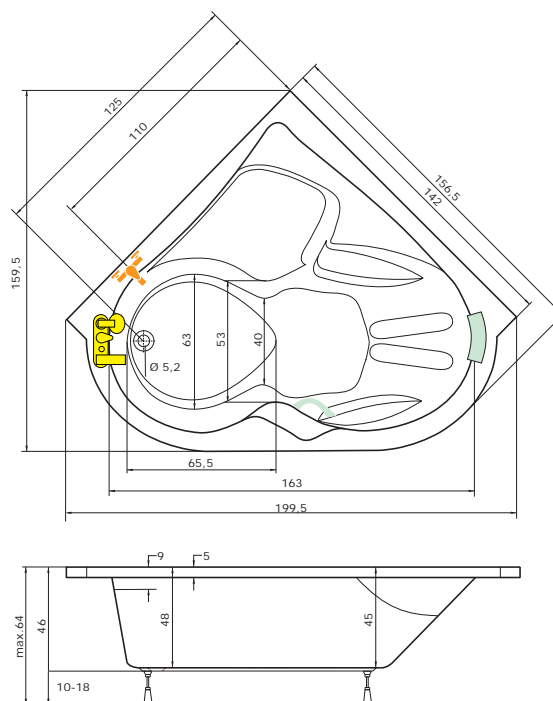

Doplňky

Madlo.....	str. 81.....	v ceně
Podhlavník Standard.....	str. 81.....	v ceně
Krycí panel.....	str. 82.....	5.530,- Kč
Odtokový komplet.....	str. 84.....	v ceně