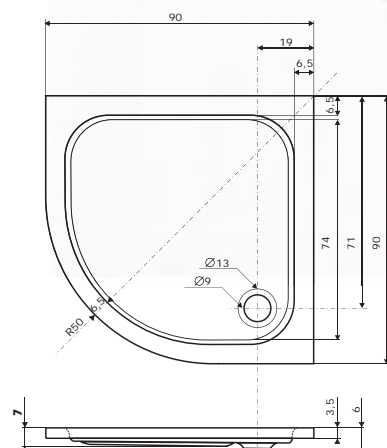

Peleus

(90 x 90 x 3,5 cm)

Čtvrtkruhová sprchová vanička PELEUS se vyrábí v provedení s hladkým povrchem. Odpad u sprchové vaničky má průměr 90 mm.

Doplňky

SKKH 2/90 R50.....str. 198..... od 8.590,- Kč superline
PSKKH 2/90 R50.....str. 120..... od 20.990,- Kč
NSKKH 2/90 R50.....str. 130..... od 28.095,- Kč
SIFON T90.....str. 86..... 240,- Kč