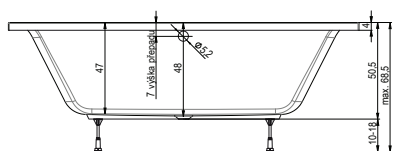

Titan 170/80

(170 x 80 x 48 cm, objem: 235 l)

Titan 180/80

(180 x 80 x 48 cm, objem: 255 l)

Titan 190/90

(190 x 90 x 48 cm, objem: 330 l)

	Bílá	Manhattan	Pergamon
Titan 180/80	10.150,- Kč	12.180,- Kč	12.180,- Kč
Titan 190/90	12.180,- Kč	14.620,- Kč	14.620,- Kč