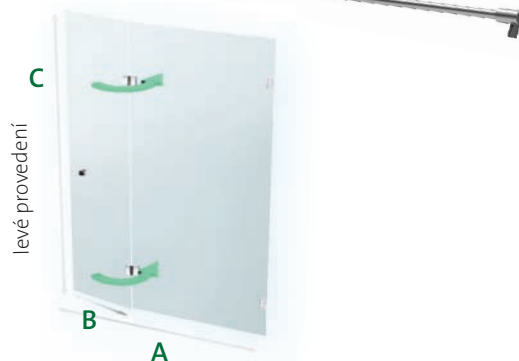

Ceny jsou uvedeny včetně DPH | **WATER OFF v ceně výrobku !!!**