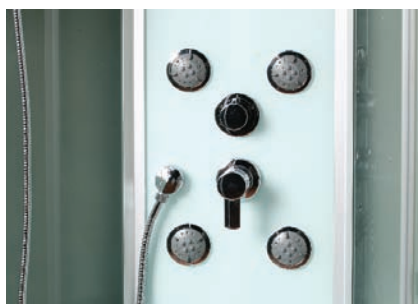

Páková baterie slouží k regulaci tlaku ve všech pěti sekcích, které se mezi sebou přepínají pomocí otočné baterie.