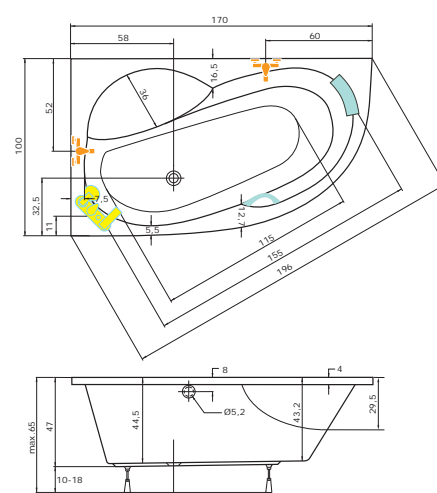

Bílá	Manhattan	Pergamon
Medea 150 L, P	10.590,- Kč	12.710,- Kč	12.710,- Kč
Medea 160 L, P	11.290,- Kč	13.545,- Kč	13.545,- Kč
Medea 170 L, P	11.990,- Kč	14.385,- Kč	14.385,- Kč