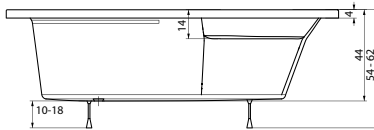

Dorado

Vana Dorado 175 i nová varianta Dorado 160 vyvolává na první pohled pocit úžasné velkého vnitřního prostoru. Přesto svým tvarem umožňuje velmi snadný a praktický pohyb uvnitř i kolem vany.

U vany s masážním systémem nutno uvádět na objednávku informaci o umístění zástěny. Vanové zástěny lze instalovat na vanu osazenou masážním systémem po specifikaci umístění ovládacích prvků.

Dorado 160

(160 x 95 x 44 cm, objem: 190 l)

Dorado 175

(175 x 110 x 44 cm, objem: 240 l)

	Bílá	Manhattan	Pergamon
Dorado 160	10.940,- Kč	13.130,- Kč	13.130,- Kč
Dorado 175	13.290,- Kč	15.950,- Kč	15.950,- Kč

Masážní systémy

	Dorado 160 L, P	Dorado 175 L, P
ECO HYDRO	16.390,- Kč	18.120,- Kč
ECO AIR	17.270,- Kč	19.080,- Kč
ECO HYDROAIR	23.395,- Kč	25.195,- Kč
BASIC	21.980,- Kč	23.390,- Kč
EASY	31.730,- Kč	33.040,- Kč
WINDY	27.040,- Kč	28.550,- Kč
DUO PNEU	35.920,- Kč	37.450,- Kč
DUO	45.160,- Kč	47.030,- Kč
DUO LIGHT	48.760,- Kč	50.630,- Kč
EXCELLENT DUO	—	79.665,- Kč

Cena masážního systému zahrnuje vanu, systém, předpádový komplet, samonosný rám.

Doplňky

Podhlavník Standard	str. 81	1.590,- Kč
Madlo Elegance 185	str. 81	690,- Kč
Krycí panel	str. 83	4.495,- Kč
VZKR 1/70 P	str. 199	od 3.280,- Kč
VZKR 1/80 P	str. 113	od 3.760,- Kč
PVZKR 1/80 S	str. 126	7.295,- Kč
PVZKR 2/100 S	str. 126	11.735,- Kč
PVZKO 2/110 S	str. 127	12.745,- Kč
PVZKK 2/110	str. 127	12.320,- Kč
EVZKR 1/80 S	str. 146	6.770,- Kč
EVZKR 1/80 S E	str. 146	6.365,- Kč
Předpádový komplet (70cm)	str. 84	1.220,- Kč