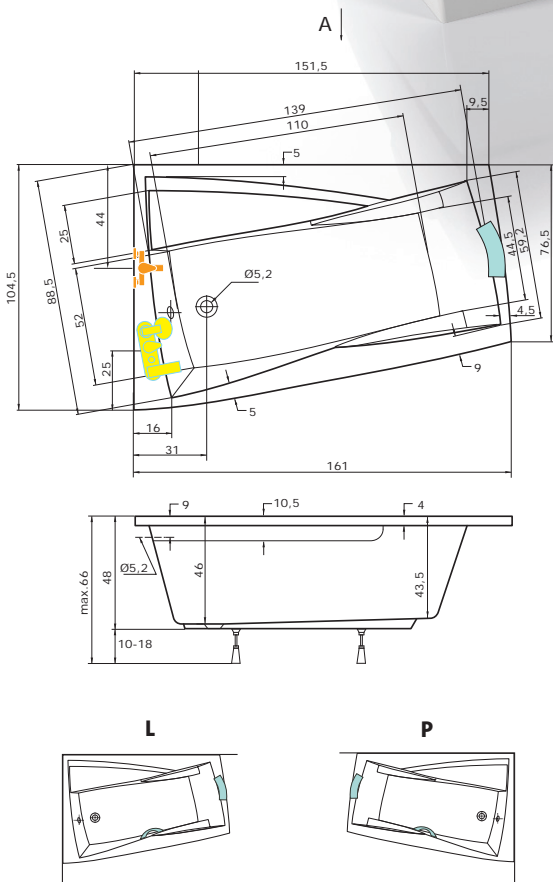

Ara

Jako doplňky je možné zakoupit madlo a podhlavník nebo čelní krycí panel určený speciálně pro vany ARA.

Vyrábí se ve dvojím provedení tvaru „L“ a můžete jím zakrýt pravou nebo levou část vany a čelní plochu současně. Vany ARA je možné vybavit hydromasážním systémem. Hydromasážní systémy dodáváme v provedení chrom.

Madlo a podhlavník nejsou součástí dodávky, v případě zájmu je objednávejte zvlášť. U vany s masážním systémem nutno uvádět na objednávku informaci o umístění zástěny.

(160 x 105 x 46 cm, objem: 190 l)

Masážní systémy

	Ara L, P
ECO HYDRO	17.285,- Kč
ECO AIR	19.565,- Kč
ECO HYDRO AIR	24.595,- Kč
BASIC	22.055,- Kč
EASY	30.755,- Kč
WINDY	27.575,- Kč
DUO PNEU	35.995,- Kč
DUO	45.265,- Kč
DUO LIGHT	48.865,- Kč

Cena masážního systému zahrnuje vanu, systém, předpodavý komplet, samonosný rám.

Doplňky

Madlo Elegance 185	str. 81	690,- Kč
Podhlavník Standard	str. 81	1.590,- Kč
Krycí panel	str. 82	5.185,- Kč
Předpodavý komplet	str. 84	970,- Kč

	Bílá	Manhattan	Pergamon
Ara L, P	11.770,- Kč	14.125,- Kč	14.125,- Kč