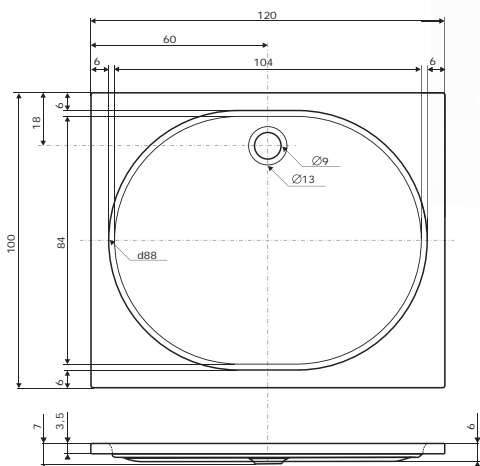

Kadma

(120 x 100 x 3,5 cm)

Doplňky

SD 2/120	str. 109	od 7.240,- Kč
PSDKR 1/120 S	str. 123	13.870,- Kč
NSDKR 1/120 S	str. 134	od 18.215,- Kč
ESDKR 2/120 S	str. 145	15.890,- Kč
ESDKR 2/120 E	str. 145	15.490,- Kč
SIFON T90	str. 86	240,- Kč