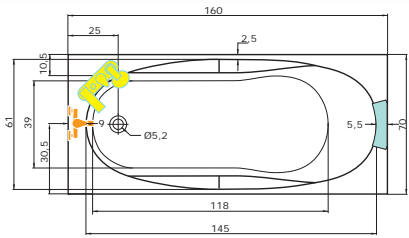

Doplňky

Podhlavník zkosený.....str. 81.....	1.590,- Kč
Čelní krycí panel 160 x 53.....str. 83.....	3.025,- Kč
Boční krycí panel 70 x 53.....str. 83.....	1.795,- Kč
BSVP 70.....str. 117.....	od 2.440,- Kč
VZKR 1/70.....str. 199.....	od 3.280,- Kč
PVZKK 2/110 S.....str. 127.....	12.320,- Kč
EVZKR 1/70 S.....str. 146.....	6.585,- Kč
EVZKR 1/70 S E.....str. 146.....	6.175,- Kč
Předodpadový komplet.....str. 84.....	970,- Kč

	Bílá	Manhattan	Pergamon
Asuán	6.490,- Kč	9.165,- Kč	9.165,- Kč

192

V ceně vany jsou nožičky.
Ceny jsou uvedeny včetně DPH.