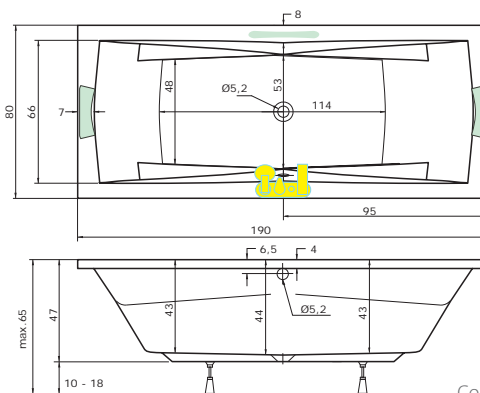

Corona 190/80