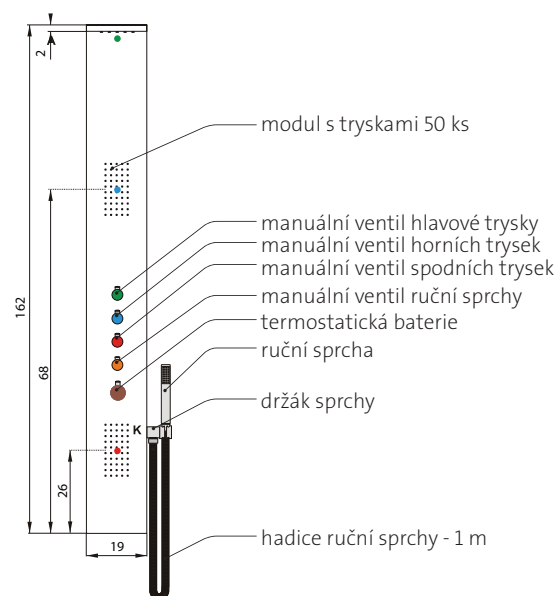

(162 x 19 x 54 cm)

Pozn.: Všechny sprchové panely jsou napájeny z vodovodního řádu. Pro funkčnost je nutný tlak vody minimálně 2 Bary.

provedení Bílá **13.490,- Kč**

provedení ovladačů: Chrom

152

Ceny jsou uvedeny včetně DPH