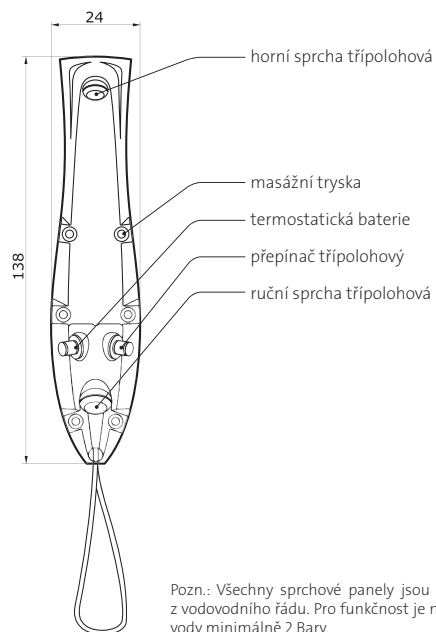

provedení trysek: Chrom

Amman

(137 x 24 x 11 cm)
nástěnný sprchový panel

provedení Bílá **11.875,- Kč**

provedení trysek: Chrom

superline

Pozn.: Všechny sprchové panely jsou napájeny z vodovodního řádu. Pro funkčnost je nutný tlak vody minimálně 2 Bary.