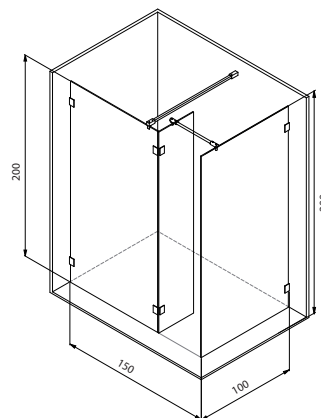

V rohu je uchycení skla řešeno pomocí stěnových závěsů, ze strany vstupu pak pomocí vzpěrné tyče (max. délka 100 cm). Lze dosáhnout sprchovacího prostoru až 1,02 m², vstupní prostor je 0,48 m².

Vzpěrná tyč sklo - sklo
stěna - sklo
Nutno objednat samostatně.

1 ks ..... 1.615,- Kč

vaničky

100 x 100 Venus ..... str. 94.....5.445,- Kč