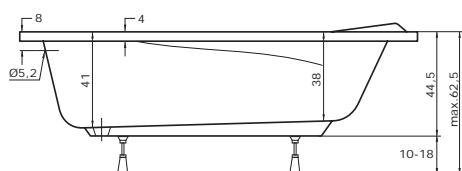

	Bílá	Manhattan	Pergamon
Canaria	8.795,- Kč	10.555,- Kč	10.555,- Kč

Mallorca

(170 x 80 x 41 cm, objem: 150 l)

U vany s masážním systémem nutno uvádět na objednávku informaci o umístění zástěny. Vanové zástěny lze instalovat na vanu osazenou masážním systémem po specifikaci umístění ovládacích prvků. Při objednávce krycích panelů je nutné dodat náčrsek spojení bočního a čelního krycího panelu - pravá nebo levá varianta.