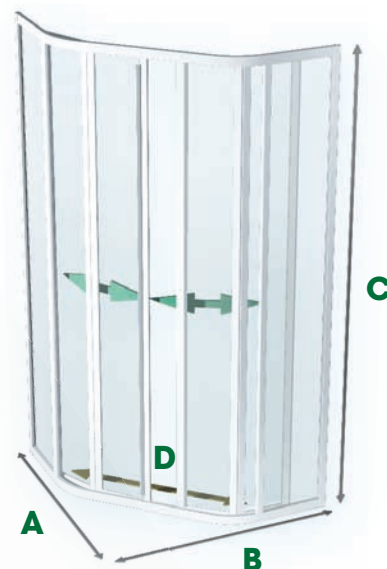

Sprchový kout pětiúhelníkový
se čtyřmi posuvnými díly

SKPÚ

	barva	pearl	čiré sklo	chinchilla
SKPÚ 4/90	bílá elox	8.390,- Kč	9.690,- Kč	10.440,- Kč
WATER OFF	bílá elox	-	10.990,- Kč	11.750,- Kč

A 90 cm, B 90 cm, C 185 cm, D šířka vstupu 51 cm

Nespornou předností sprchové zástěny SKPÚ 4/90 je jeho půdorysný rozměr, díky kterému se může snadno umístit i do koupelen menších rozměrů.

vaničky

90 x 90 Pegas.....str. 90 .....4.420,- Kč
90 x 90 Zeus .....str. 96 .....4.420,- Kč

doplňky

prodl. sada
PSS 185.....str. 106.....770,- Kč