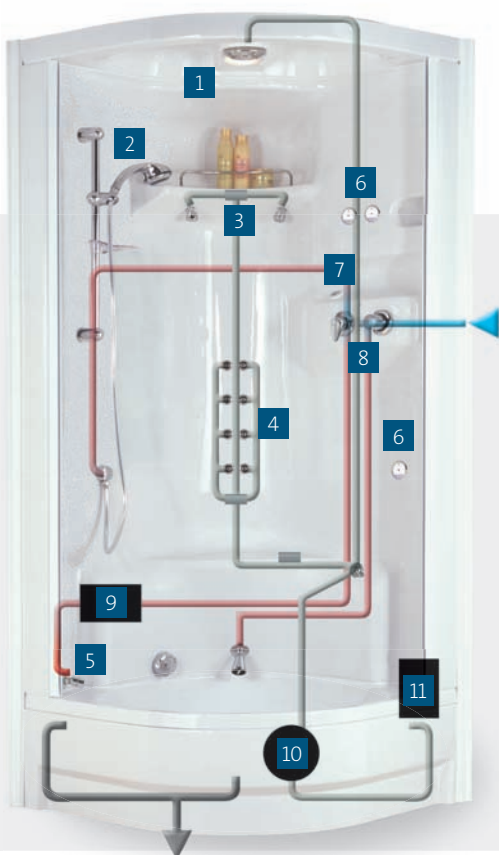

1. 1 Box je vybaven světlem
2. 2 Masážní sprcha s posuvným držákem - základní vybavení
3. 3 Krční trysky a zádové masážní trysky pro optimální masáž
4. 4 Termostatická baterie s pákovým přepínačem poloh
5. 5 Elektronický ovladač
6. 6 Vyústění páry
7. 7 Nálevka desinfekce