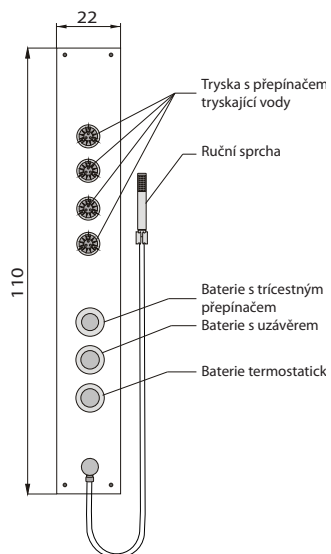

Boss ECO Therm T1

(110 x 22 cm)
rohový sprchový panel

provedení Bílá **6.690,- Kč**

provedení trysek: Chrom