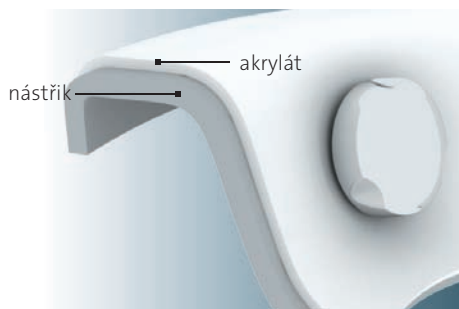

Akrylátové vany naší produkce jsou vany vyráběny špičkovými technologiemi z kvalitních - umělých materiálů. Jako jeden z největších výrobců akrylátových van v České republice nabízíme rozsáhlé množství tvarů a velikostí, což je také jednou ze zásadních výhod, které hovoří právě pro akrylátové vany TEiKO.

Barevnost

Akrylátové výrobky vyrábíme v této barevné škále:

Druhy akrylátových van

Velké množství tvarových typů a velmi dobrá zpracovatelnost výrobních materiálů umožňuje vytvářet téměř jakýkoliv tvar vany.

Díky tomu je nabídka akrylátových van TEiKO velmi široká. Vybrat si můžete od klasických hladkých tvarů, van přes vany kruhové, oválné, polorohové, rohové, až po vany speciálně tvarované pro masážní systémy.

Vany se dále dělí podle vnitřního tvaru na vany symetrické či asymetrické, nebo podle využití pro zabudování na zápusné či volně stojící.

Jako zápusné lze použít prakticky všechny vany s výjimkou van koncipovaných jako volně stojící. Zabudování vany je ve své podstatě pouze využití rozdílného přístupu k montáži do koupelny. Vany lze instalovat do přidaného soklu nebo zapustit do podlahy. Při zapuštění vany do podlahy koupelny se jedná o technicky složitější způsob instalace.

Porovnání materiálů

VANY TEiKO - ze 100 % Akrylátu

Naše vany se silnou vrstvou akrylátu bez kompromisů jsou mnohem odolnější.