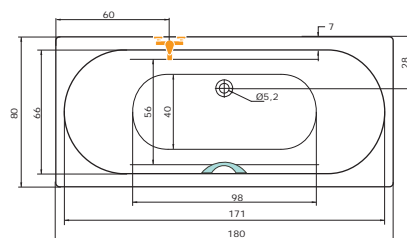

Bílá	Manhattan	Pergamon
Barbados	9.975,- Kč	11.970,- Kč	11.970,- Kč