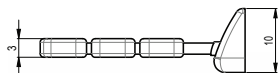

ECO FASHION STANDART
(35 x 33 x 10 cm)

ECO FASHION ICE
(36 x 37,5 x 10 cm)

ECO FASHION STANDART **2.460,- Kč**
ECO FASHION ICE **3.160,- Kč**

Elegantní sedátko do sprchových koutů se vyrábí ze slitiny hliníku v kombinaci s bílým komaxitem.