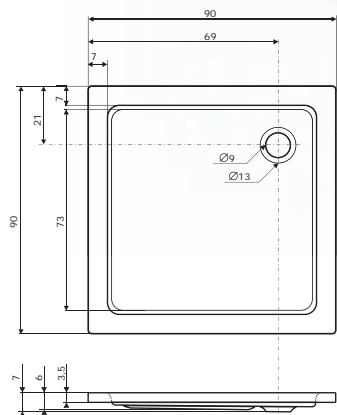

Eris

(90 x 90 x 3,5 cm)

Čtvercová sprchová vanička ERIS se vyrábí v provedení s hladkým povrchem. Odpad u sprchové vaničky má průměr 90 mm. Hloubka vaničky je 3,5 cm.

Doplňky

SKRH 2/90	str. 198	od 7.530,- Kč	suppl. 16
BSSP 90	str. 110	od 3.140,- Kč	
SDK 90	str. 109	od 5.890,- Kč	
SD 2/90	str. 109	od 6.950,- Kč	
SDKR 1/90	str. 110	od 4.310,- Kč	
PSKRH 2/90 S	str. 121	18.640,- Kč	
PSDKR 1/90 S	str. 124	9.790,- Kč	
PBS 1/90 S	str. 124	6.060,- Kč	
PSKDS 1/90 S	str. 125	16.190,- Kč	
NSKRH 2/90 S	str. 131	od 25.765,- Kč	
NSDKR 1/90 S	str. 133	od 13.270,- Kč	
NBS 1/90 S	str. 134	od 8.430,- Kč	
NSKDS 1/90 S	str. 135	od 22.185,- Kč	
ESDKR 1/90 S	str. 144	11.320,- Kč	
ESDKR 1/90 S E	str. 144	10.495,- Kč	
SIFON T50	str. 86	240,- Kč	

	Bílá	Manhattan	Pergamon
Eris	4.420,- Kč	5.290,- Kč	5.290,- Kč
Bianca	3.890,- Kč	4.670,- Kč	4.670,- Kč