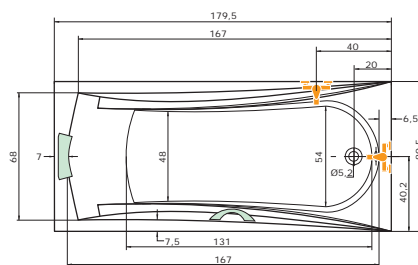

Doplňky

Madlo Elegance 185	str. 81	690,- Kč
Podhlavník zkosený	str. 81	1.590,- Kč
Čelní krycí panel 180 x 58	str. 83	3.025,- Kč
Boční krycí panel 80 x 58	str. 83	1.795,- Kč
Předodpadový komplet	str. 84	970,- Kč

	Bílá	Manhattan	Pergamon
Etna	9.975,- Kč	11.970,- Kč	11.970,- Kč